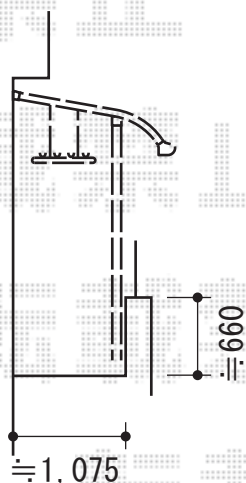

ライザーテラスII R型 屋根タイプ

トステム ライザーテラスII R型 屋根タイプ
間口=関東間1.5間 (屋根幅2,750mm)
出幅=5尺 (1,485mm)
色: ブロンズ
屋根材: 熱線吸収アクアポリカーボネート (ライトブルー)
柱仕様: 柱奥行移動タイプ (柱2本)
オプション: 吊下げ式物干し

現場状況や作図制限により概略図の内容と多少の違いが生じることがございます。
施工時は、現場優先とさせて頂きたく思いますので、お立会い頂き、
最終のご指示のほど、何卒、宜しくお願い致します。