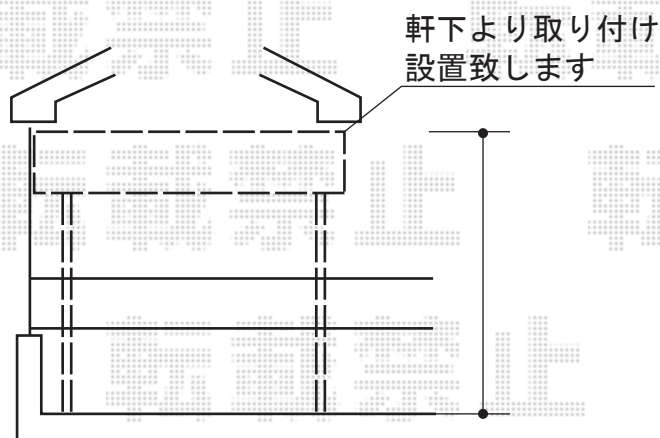

ライザーテラスII R型 屋根タイプ

トステム ライザーテラスII R型 屋根タイプ
間口=関東間1.5間 (屋根幅2,750mm)
出幅=5尺 (1,485mm)
色: ブロンズ
屋根材: 熱線吸収アクアポリカーボネート (ライトブルー)
柱仕様: 柱奥行移動タイプ (柱2本)
オプション: 吊下げ式物干し

現場状況や作図制限により概略図の内容と多少の違いが生じることがございます。
施工時は、現場優先とさせて頂きたく思いますので、お立会い頂き、
最終のご指示のほど、何卒、宜しくお願い致します。