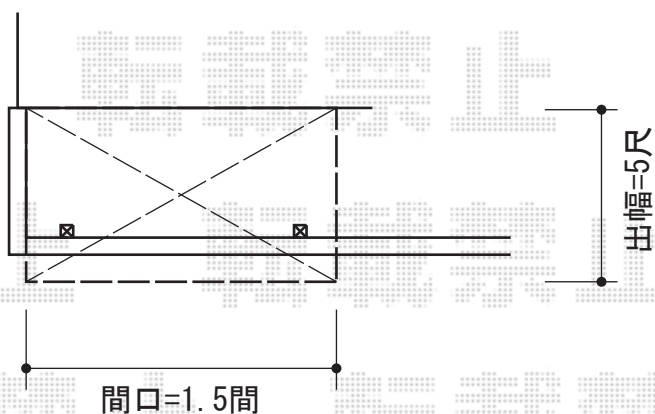

ライザーテラスII R型 屋根タイプ

トステム ライザーテラスII R型 屋根タイプ
間口=関東間1.5間 (屋根幅2,750mm)
出幅=5尺 (1,485mm)
色: ブロンズ
屋根材: 熱線吸収アクアポリカーボネート (ライトブルー)
柱仕様: 柱奥行移動タイプ (柱2本)
オプション: 吊下げ式物干し

現場状況や作図制限により概略図の内容と多少の違いが生じることがございます。
施工時は、現場優先とさせて頂きたく思いますので、お立会い頂き、
最終のご指示のほど、何卒、宜しくお願い致します。