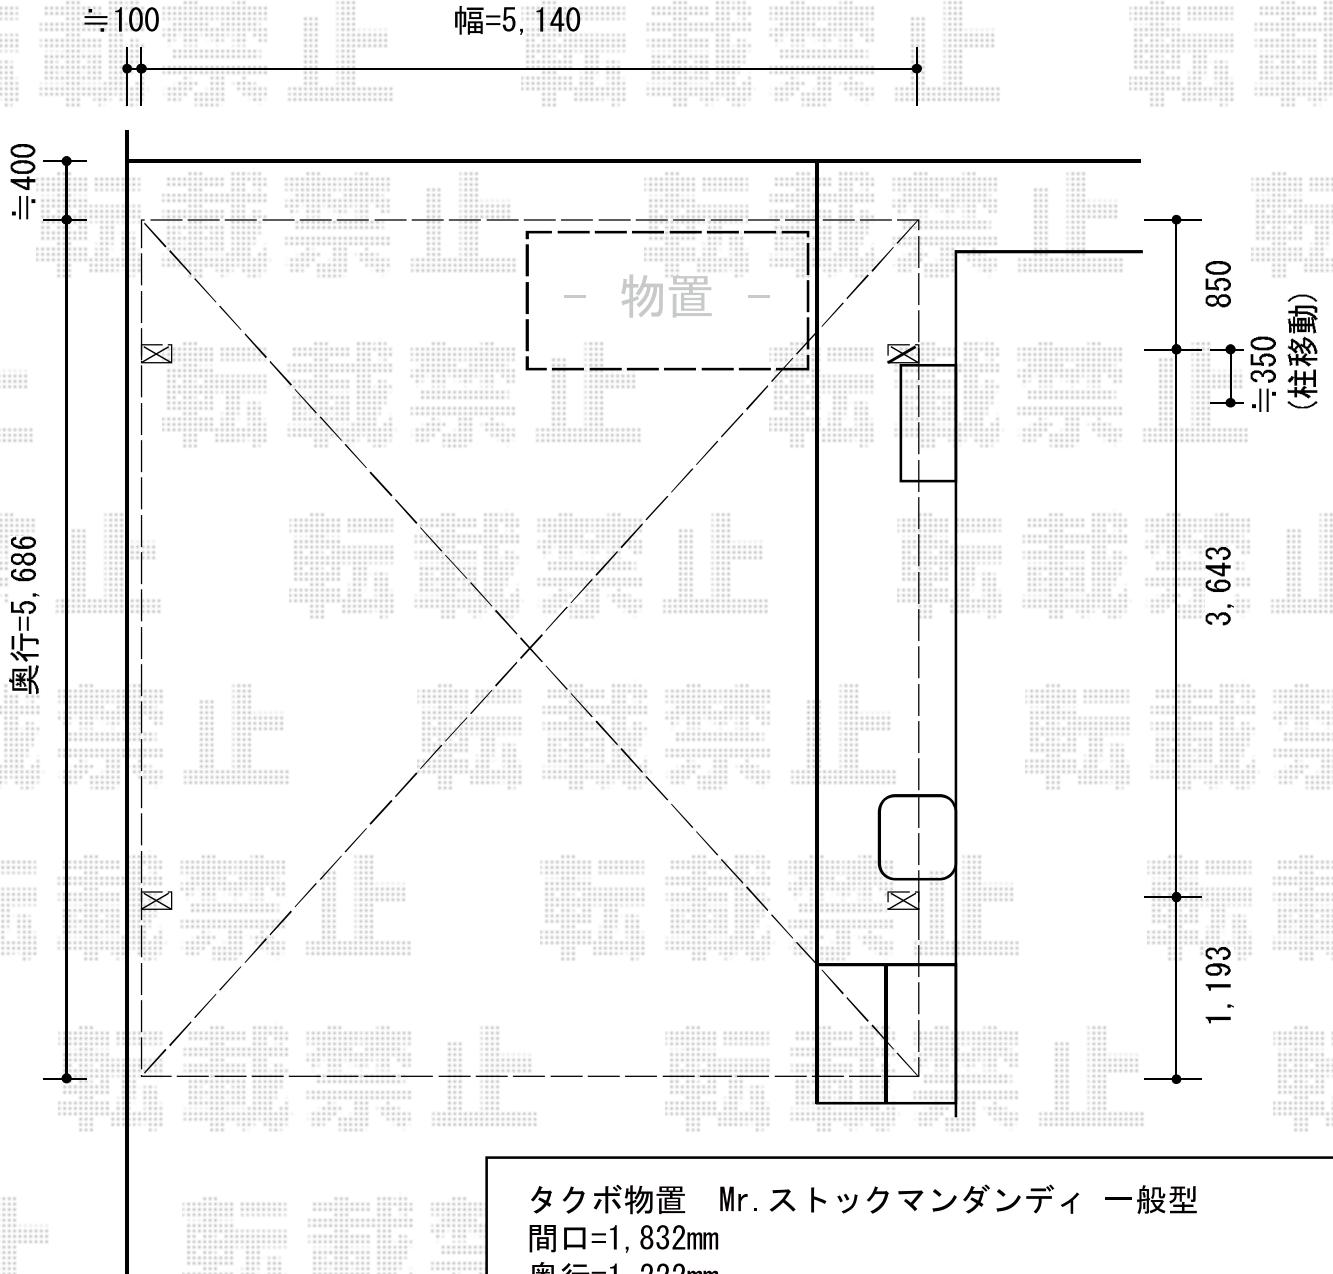

カーブポートシグマIII ワイド 積雪～30cm対応

タクボ物置 Mr.ストックマンダンディ 一般型
間口=1,832mm
奥行=1,222mm
高さ=2,110mm
色：ジェイドグレー
屋根タイプ：標準型
耐荷重タイプ：一般型 -

トステム カーブポートシグマIII ワイド 積雪～30cm対応
幅=5,140mm
奥行=5,686mm
色：シャイングレー
屋根材：ポリカーボネート（ブルースモーク）
柱仕様：ロング柱28仕様（有効高 約2,800mm）