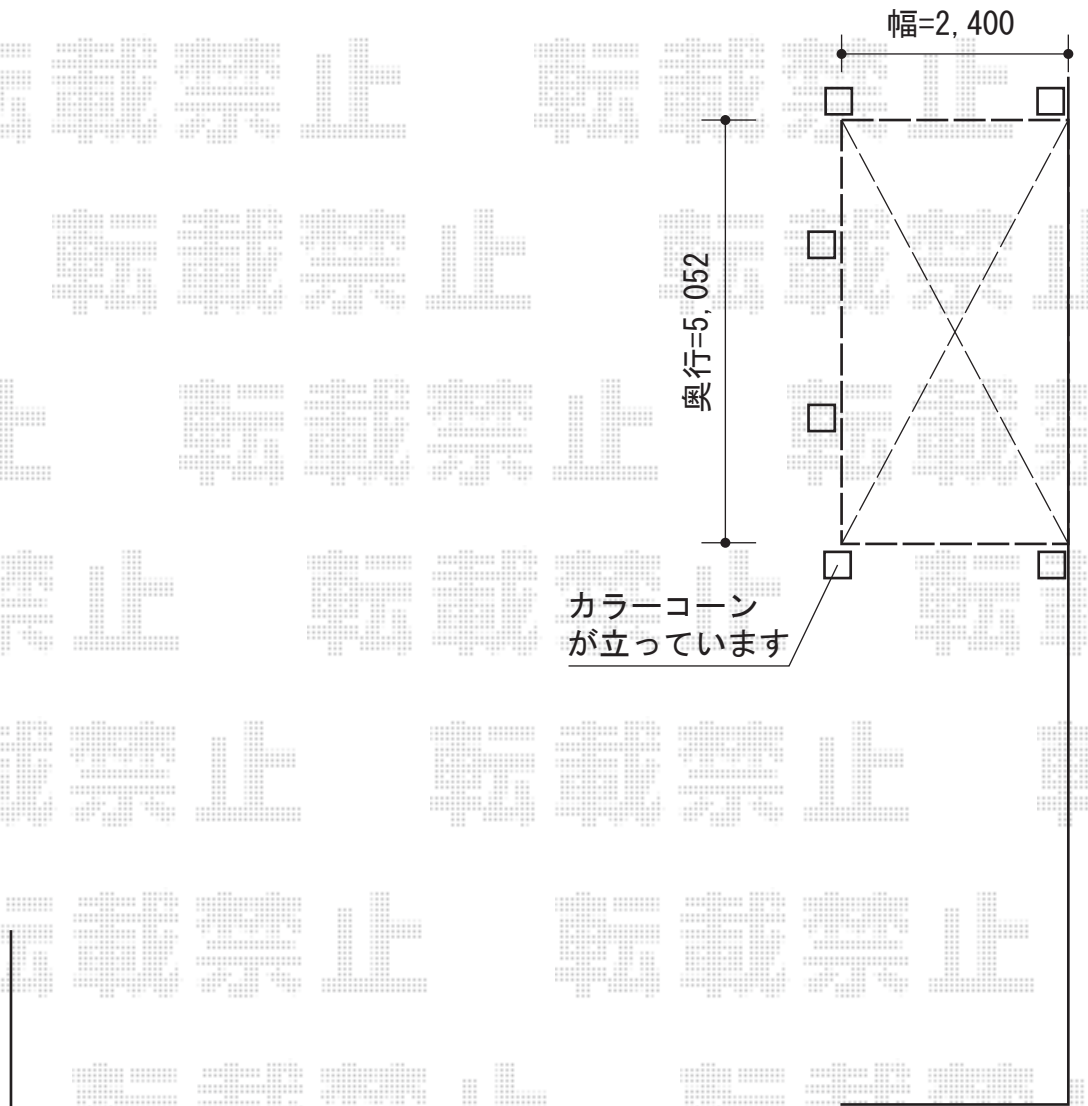

プレシオSPORT 積雪～20cm対応

Value Select プレシオSPORT 積雪～20cm対応

幅=2,400mm

奥行=5,052mm

色：ノーブルステン

屋根材：熱線遮断ポリカーボネート（スカイブルーマット調）

柱仕様：標準柱仕様（有効高 約1,800mm）

現場状況や作図制限により概略図の内容と多少の違いが生じることがございます。
施工時は、現場優先とさせて頂きたく思いますので、お立会い頂き、
最終のご指示のほど、何卒、宜しくお願い致します。