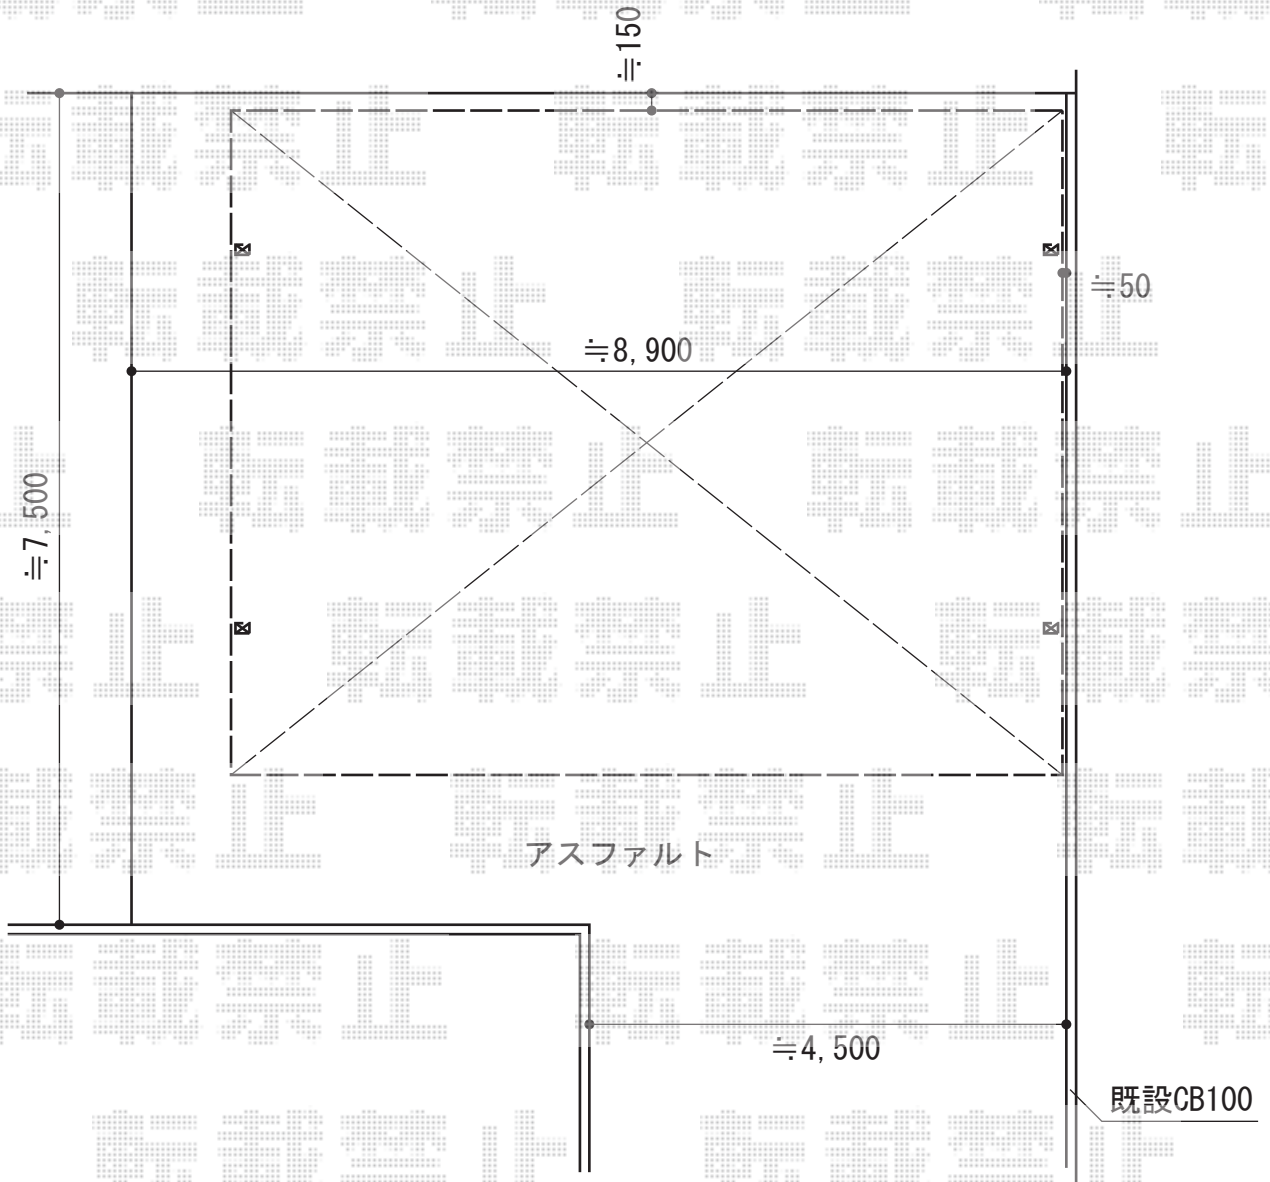

レオンポートneo 3台用 積雪~50cm対応

YKK AP レオンポートneo 3台用積雪~50cm対応
幅=7,911mm
奥行=5,966mm
色：ブラウン
屋根材：スチール折板（ペフ無）
柱仕様：標準柱仕様（有効高 約2,340mm）

現場状況や作図制限により概略図の内容と多少の違いが生じることがございます。
施工時は、現場優先とさせて頂きたく思いますので、お立会い頂き、
最終のご指示のほど、何卒、宜しくお願い致します。