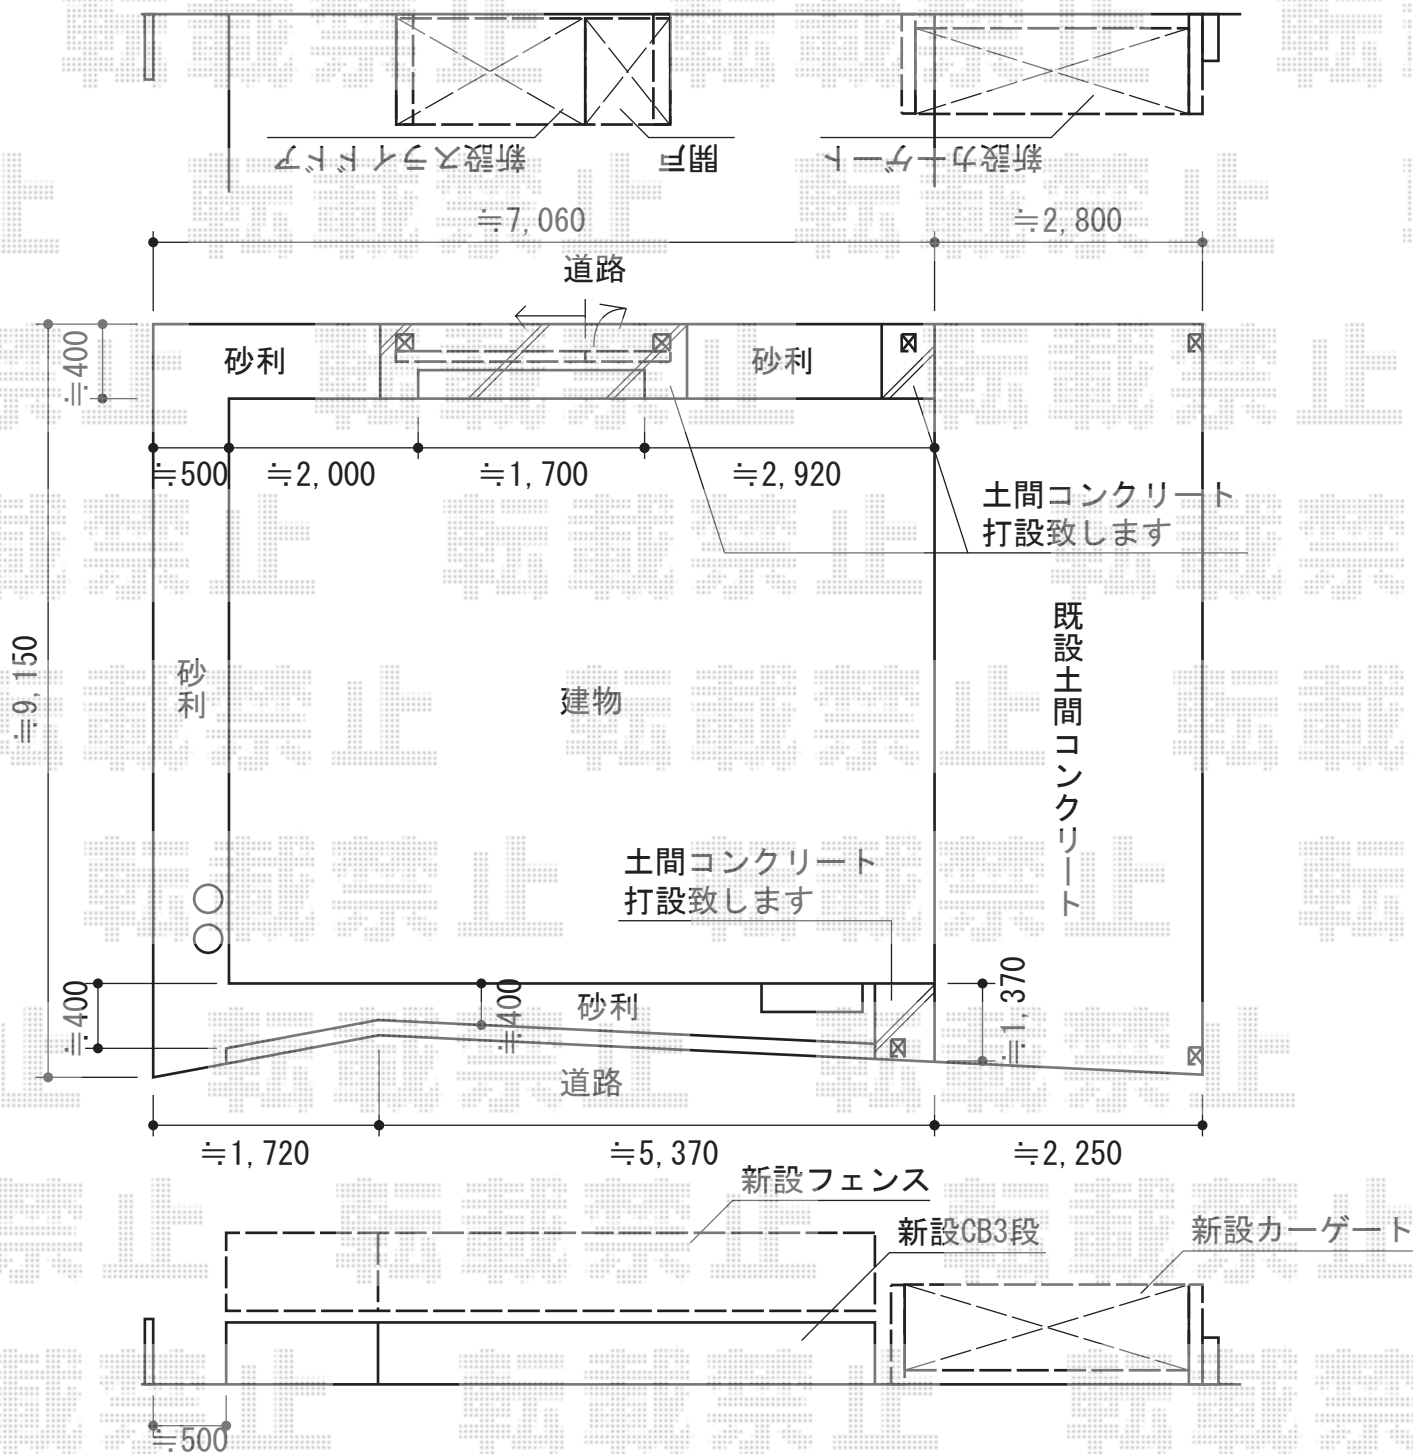

カーゲート・バルコニー屋根・機能門柱

現場状況や作図制限により概略図の内容と多少の違いが生じることがございます。
 施工時は、現場優先とさせて頂きたく思いますので、お立会い頂き、
 最終のご指示のほど、何卒、宜しくお願い致します。

EX-SHOP
 HTTP://WWW.EX-SHOP.NET

担当：岡本