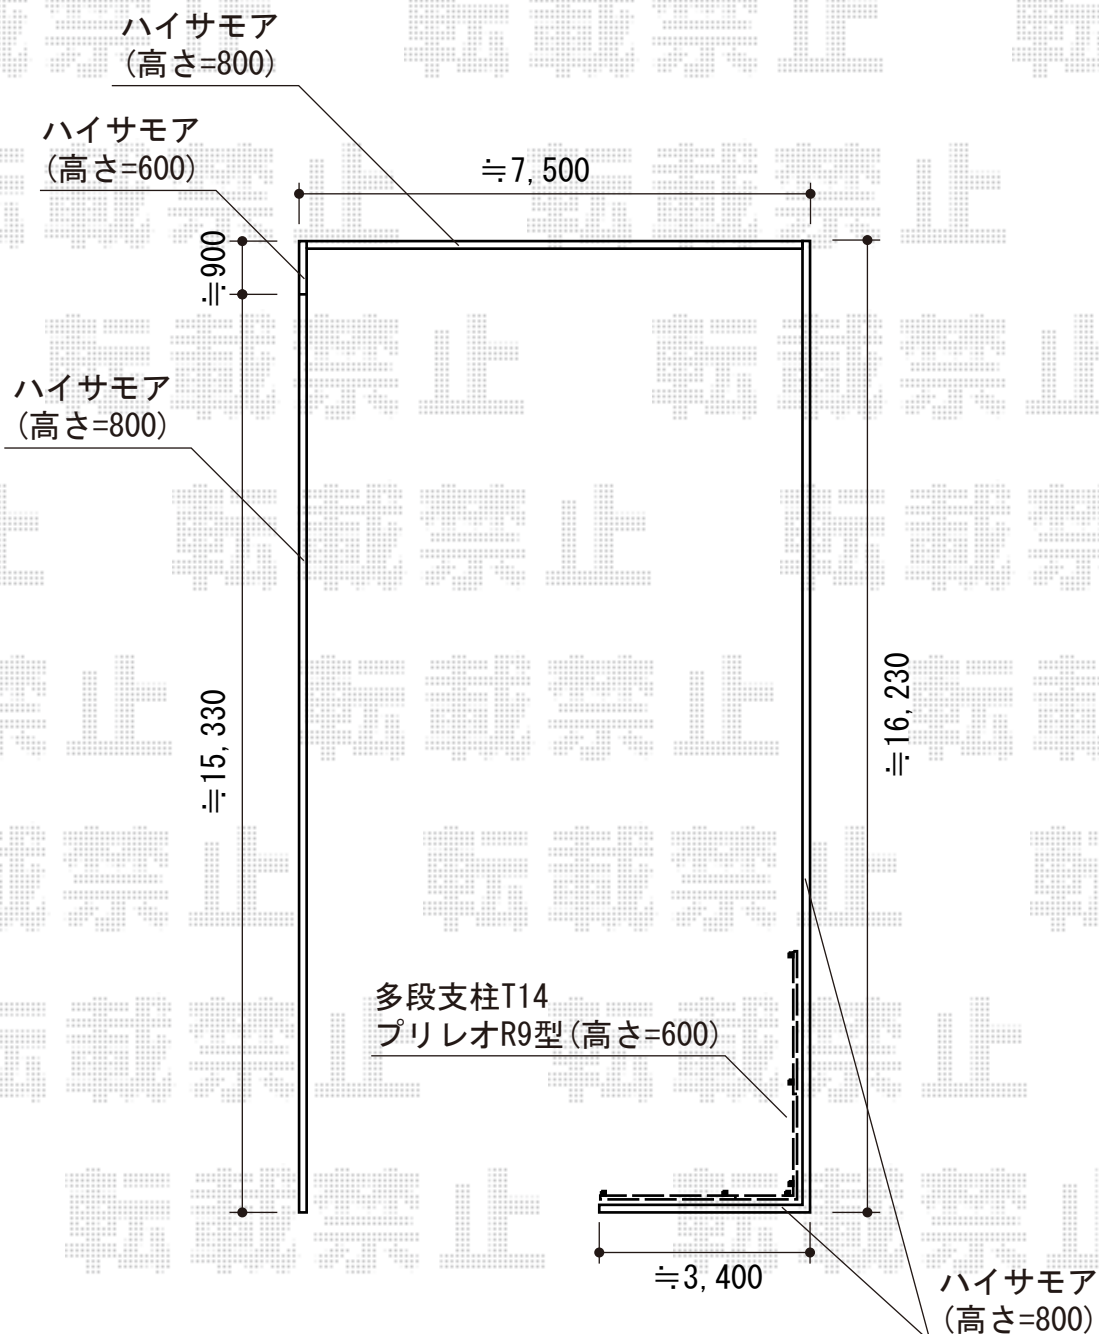

# フェンス

TOEX ハイサモア フリーポールタイプ  
 本体1枚(W×H)=(1,972×800mm)×12枚  
 柱:T-8×14本  
 エンドキャップA:T-8×2セット  
 色:オータムブラウン

TOEX ハイサモアフェンス フリーポールタイプ  
 本体1枚(W×H)=(1,972×800mm)×11枚  
 主柱:T-8×13本  
 コーナー継手セットA:T-8×2セット  
 エンドキャップ:T-8×1セット  
 色:オータムブラウン

TOEX ハイサモア フリーポールタイプ  
 本体1枚(W×H)=(1,972×600mm)×1枚  
 スチール柱:T-6×2本  
 エンドキャップA:T-6×1セット  
 色:オータムブラウン

TOEX プリレオR9型フェンス 多段柱タイプ  
 本体1枚(W×H)=(1,979.5×600mm)×4枚  
 多段柱:T-14×6本  
 上下ブラケットA:6本 継手セットA:2セット  
 コーナー継手:T-6×1セット  
 端部カバー(切詰用):T-6×1セット 端部キャップA:T-6×1セット  
 色:オータムブラウン