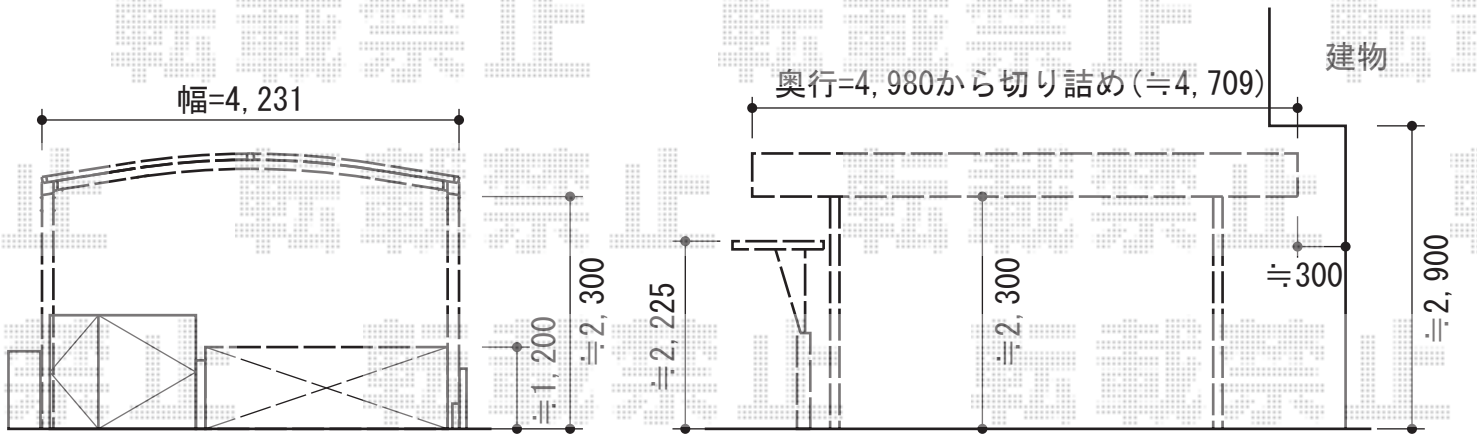

カーポート・カーゲート

TOEX オーバードアS1型 電動式
 本体 (W×H) = 2,650mm × 1,200mm
 色 : シャイングレー
 柱仕様 : ハイルフ仕様 (有効高 約2,140mm)
 駆動 : 【特注】外観右電動式1モーター仕様

トステム カーポルトシグマIII ワイド積雪~30cm対応
 幅=4,231mm
 奥行=4,980mm
 色 : シャイングレー
 屋根材 : ポリカーボネート (ブルースモーク)
 柱仕様 : ロング柱23仕様 (有効高 約2,300mm)

TOEX カーSTOPパーA型
 色 : グレー

現場状況や作図制限により概略図の内容と多少の違いが生じることがございます。
 施工時は、現場優先とさせていただきますので、お立会い頂き、
 最終のご指示のほど、何卒、宜しくお願い致します。

EX-SHOP
[HTTP://WWW.EX-SHOP.NET](http://www.ex-shop.net)

担当: 小林

全ての著作権は、エクスショップに帰属します。当社とのお取引目的外の使用・複製・転載禁止となっております。