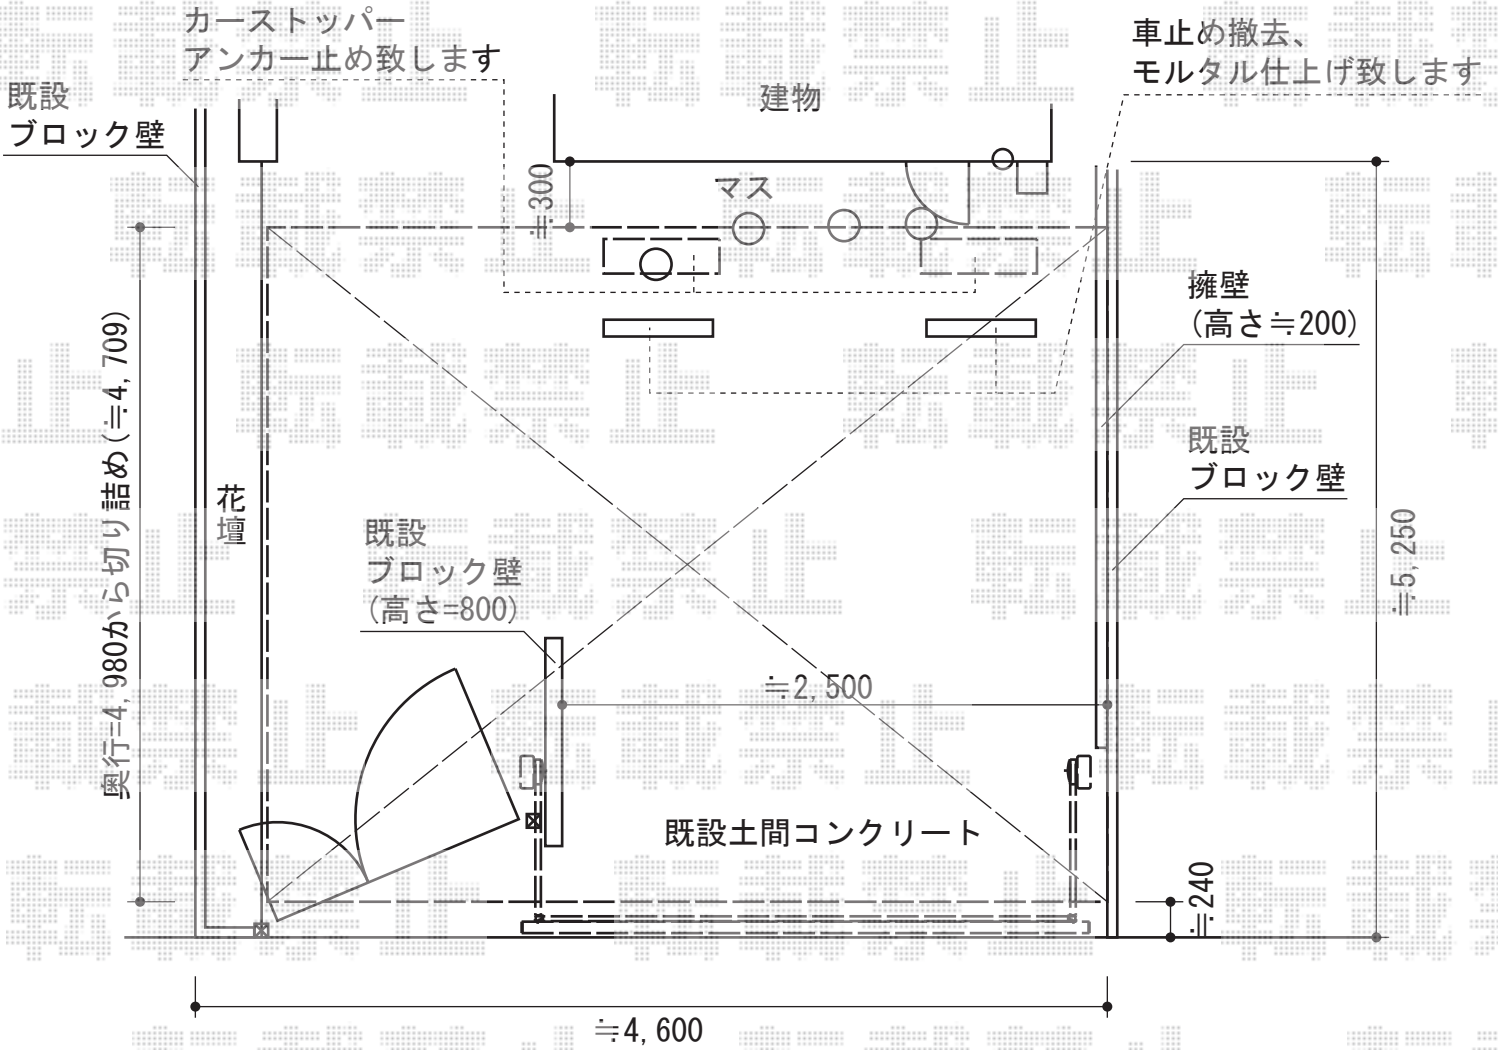

カーポート・カーゲート

TOEX オーバードアS1型 電動式
 本体 (W×H) = 2,650mm × 1,200mm
 色 : シャイングレー
 柱仕様 : ハイルフ仕様 (有効高 約2,140mm)
 駆動 : 【特注】外観右電動式1モーター仕様

トステム カーポルトシグマIII ワイド積雪~30cm対応
 幅=4,231mm
 奥行=4,980mm
 色 : シャイングレー
 屋根材 : ポリカーボネート (ブルースモーク)
 柱仕様 : ロング柱23仕様 (有効高 約2,300mm)

TOEX カーSTOPパーA型
 色 : グレー

現場状況や作図制限により概略図の内容と多少の違いが生じることがございます。
 施工時は、現場優先とさせていただきますので、お立会い頂き、
 最終のご指示のほど、何卒、宜しくお願い致します。

EX-SHOP
[HTTP://WWW.EX-SHOP.NET](http://www.ex-shop.net)

担当: 小林

全ての著作権は、エクスショップに帰属します。当社とのお取引目的外の使用・複製・転載禁止となっております。