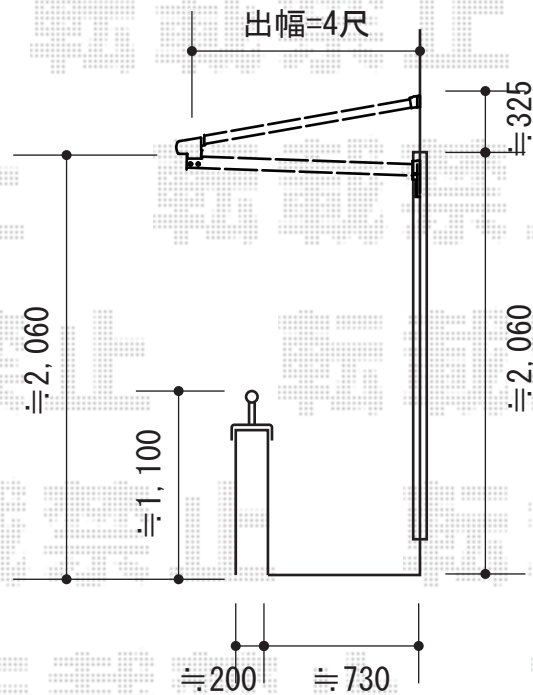

ライザーテラスII F型 ルーフタイプ 単体 積雪～20cm対応

トステム ライザーテラスII F型 ルーフタイプ 単体 積雪～20cm対応  
 間口=関東間2.5間通し(柱芯々4,570mm 屋根幅4,570mm)  
 出幅=4尺(1,185mm)  
 色:シャイングレー  
 屋根材:熱線吸収アクアポリカーボネート(ライトブルー)  
 柱仕様:ルーフタイプ(柱無し)  
 施工方法:下止め

現場状況や作図制限により概略図の内容と多少の違いが生じることがございます。  
 施工時は、現場優先とさせていただきますので、お立会い頂き、  
 最終のご指示のほど、何卒、宜しくお願い致します。

EX-SHOP  
 HTTP://WWW.EX-SHOP.NET

担当:八浦