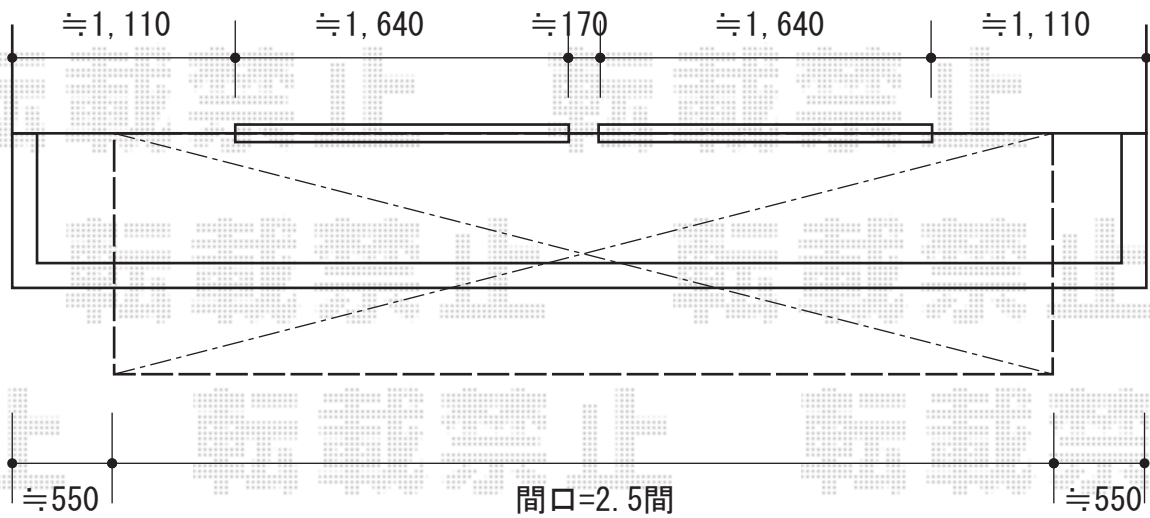

ライザーテラスII F型 ルーフタイプ 単体 積雪～20cm対応

トステム ライザーテラスII F型 ルーフタイプ 単体 積雪～20cm対応  
 間口=関東間2.5間通し(柱芯々4,570mm 屋根幅4,570mm)  
 出幅=4尺(1,185mm)  
 色:シャイングレー  
 屋根材:熱線吸収アクアポリカーボネート(ライトブルー)  
 柱仕様:ルーフタイプ(柱無し)  
 施工方法:下止め

現場状況や作図制限により概略図の内容と多少の違いが生じることがございます。  
 施工時は、現場優先とさせていただきますので、お立会い頂き、  
 最終のご指示のほど、何卒、宜しくお願い致します。

EX-SHOP  
 HTTP://WWW.EX-SHOP.NET

担当:八浦