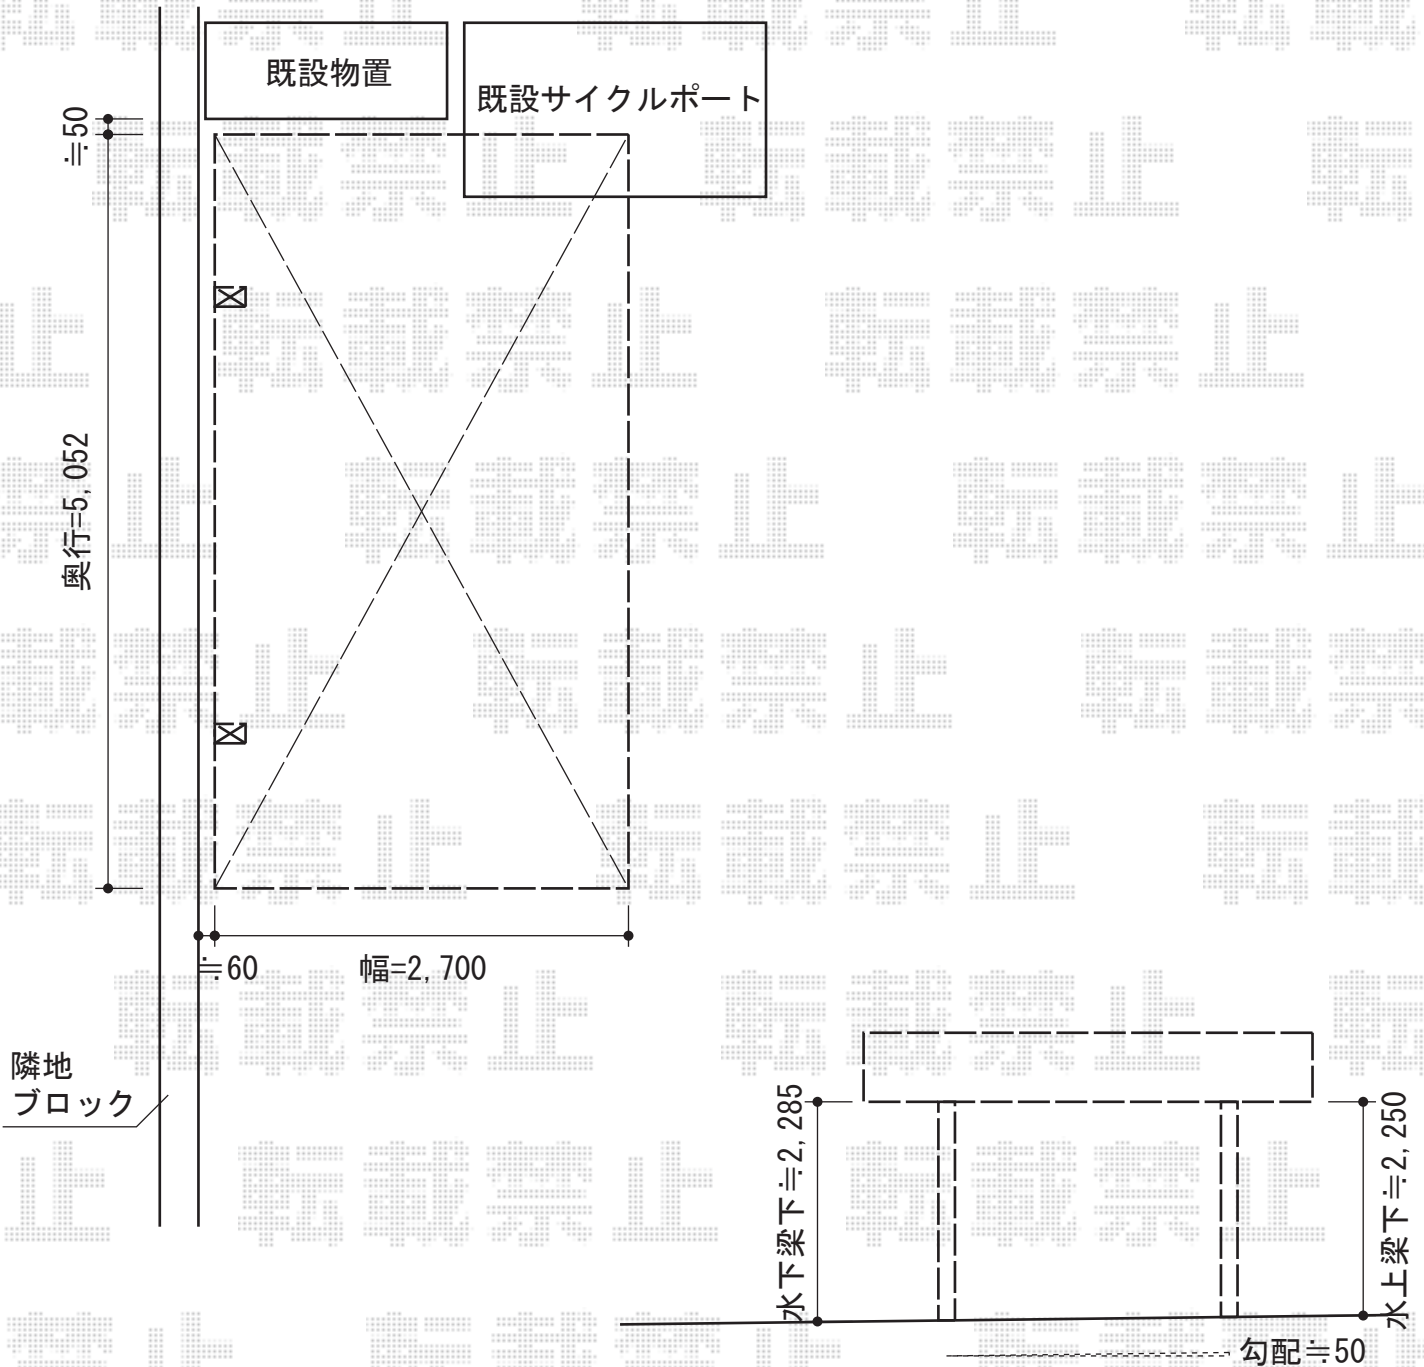

# プレシオスポート 積雪～20cm対応

## Value Select プレシオスポート積雪～20cm対応

幅=2,700mm

奥行=5,052mm

色：チャコールブラック

屋根材：熱線遮断ポリカーボネート（スカイブルーマット調）

柱仕様：ハイルーフ仕様（有効高 約2,250mm）

現場状況や作図制限により概略図の内容と多少の違いが生じることがございます。  
施工時は、現場優先とさせて頂きたく思いますので、お立会い頂き、  
最終のご指示のほど、何卒、宜しくお願い致します。