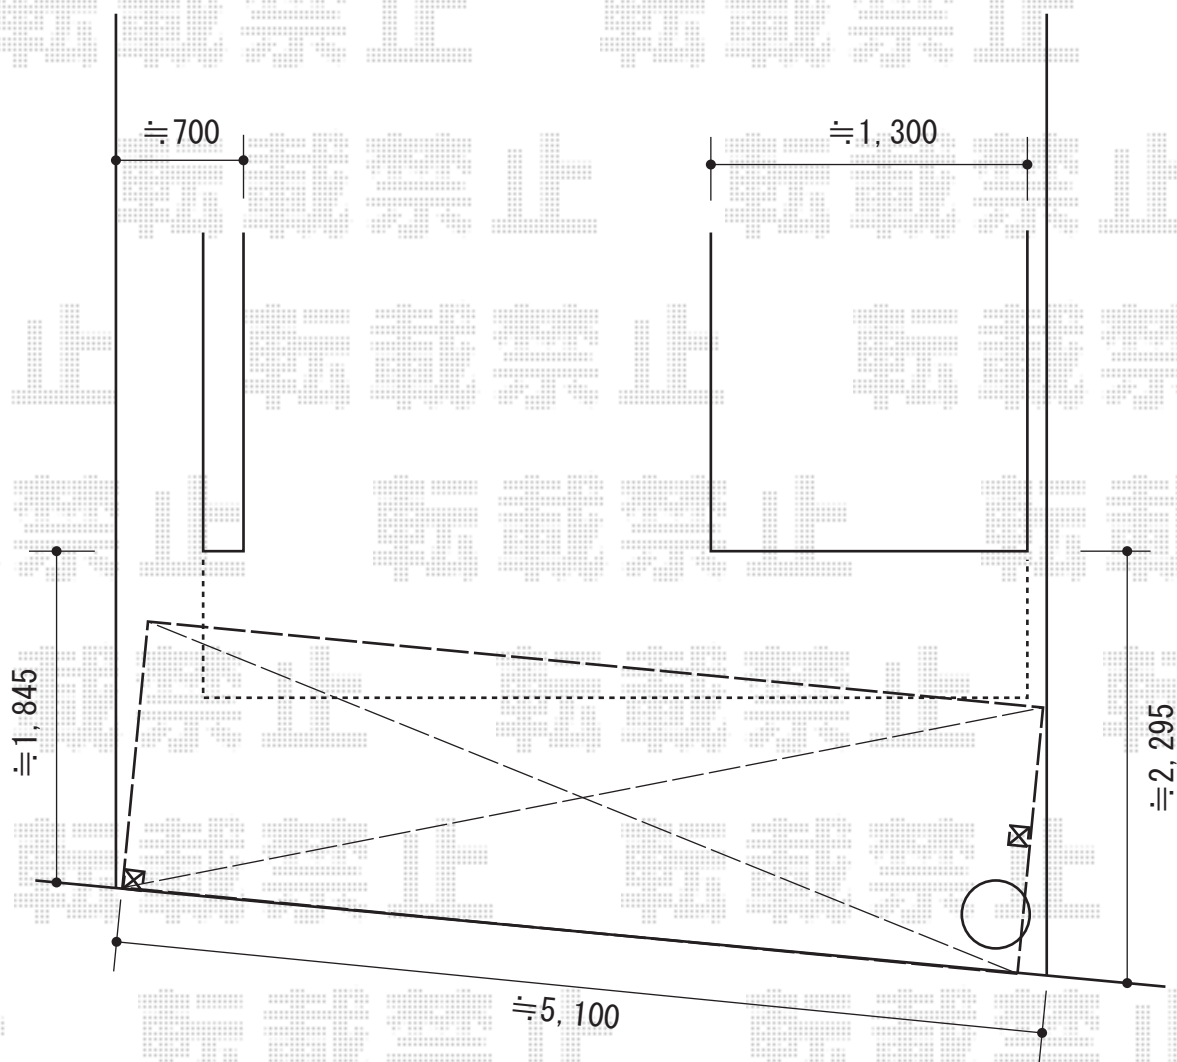

マルチルーフ ルーフエス 積雪～20cm対応

三協立山アルミ マルチルーフ ルーフエス 積雪～20cm対応
幅=5,087mm
奥行=1,516mm
色：ダークブロンズ
屋根材：ポリカーボネート（ブルースモーク）
柱仕様：H2500仕様（有効高 約2,113mm）

現場状況や作図制限により概略図の内容と多少の違いが生じることがございます。
施工時は、現場優先とさせて頂きたく思いますので、お立会い頂き、
最終のご指示のほど、何卒、宜しくお願い致します。