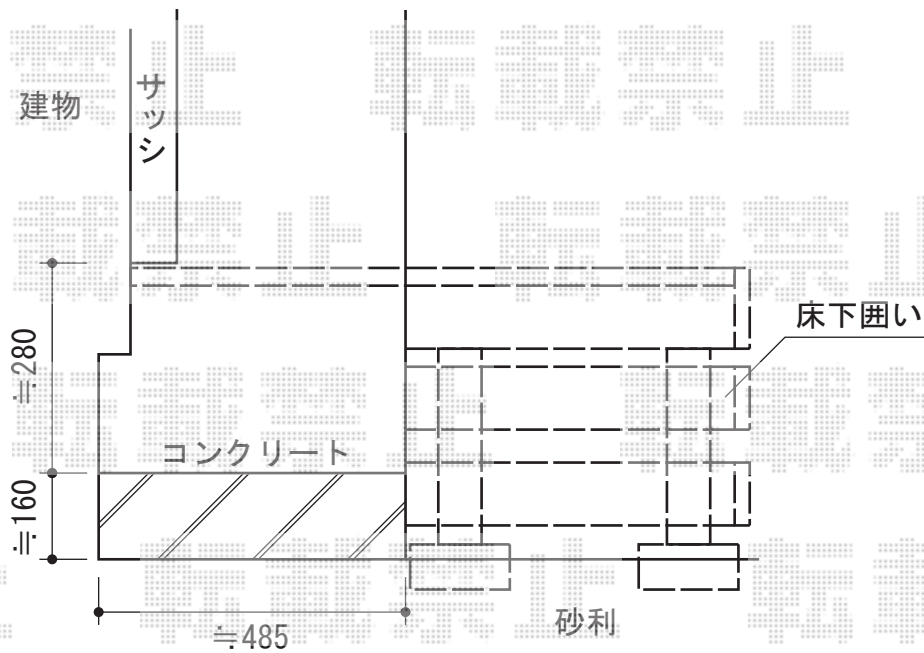

リウッドデッキ 200 単体

お見積②

YKK AP リウッドデッキ 200 単体

間口=1.0間 (1,857mm)

出幅=6尺 (1,825mm)

色：床板/レッドブラウン・束柱/カームブラック

床板：縦貼り

束柱：Tタイプ (400~500mm)

追加部材：床下囲い部材一式

現場状況や作図制限により概略図の内容と多少の違いが生じることがございます。
施工時は、現場優先とさせて頂きたく思いますので、お立会い頂き、
最終のご指示のほど、何卒、宜しくお願い致します。

EX-SHOP
HTTP://WWW.EX-SHOP.NET

担当:小林