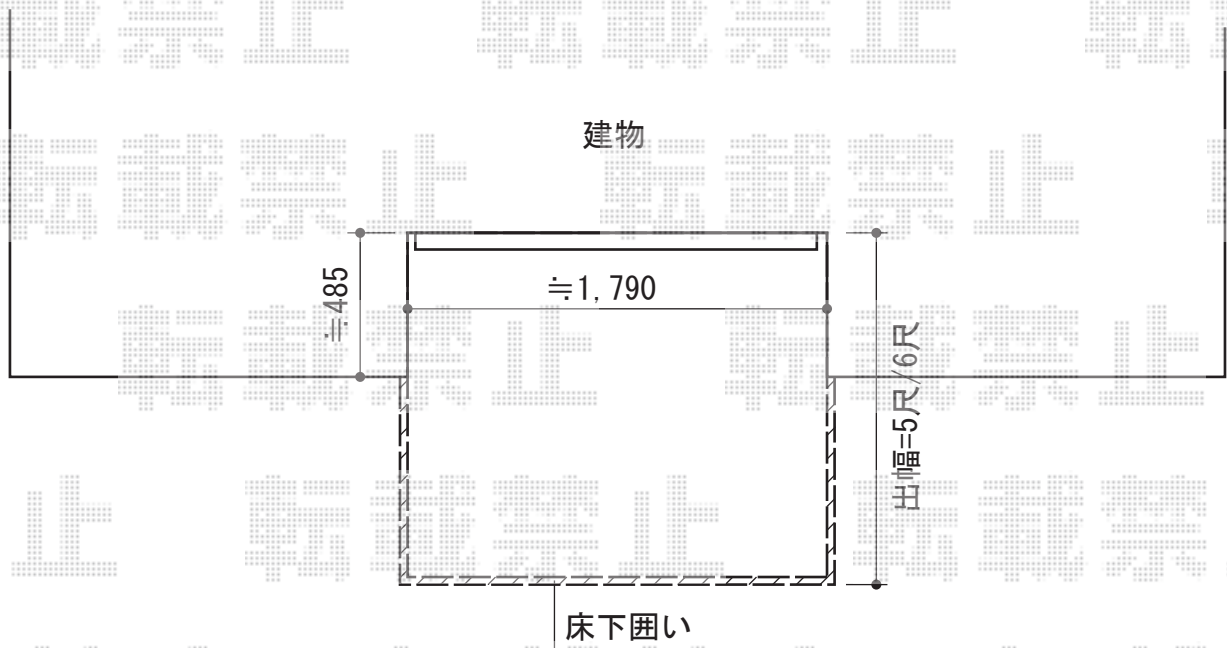

リウッドデッキ 200 単体

お見積②

YKK AP リウッドデッキ 200 単体

間口=1.0間 (1,857mm)

出幅=6尺 (1,825mm)

色：床板/レッドブラウン・束柱/カームブラック

床板：縦貼り

束柱：Tタイプ (400~500mm)

追加部材：床下囲い部材一式

現場状況や作図制限により概略図の内容と多少の違いが生じることがございます。
施工時は、現場優先とさせて頂きたく思いますので、お立会い頂き、
最終のご指示のほど、何卒、宜しくお願い致します。

EX-SHOP
HTTP://WWW.EX-SHOP.NET

担当:小林