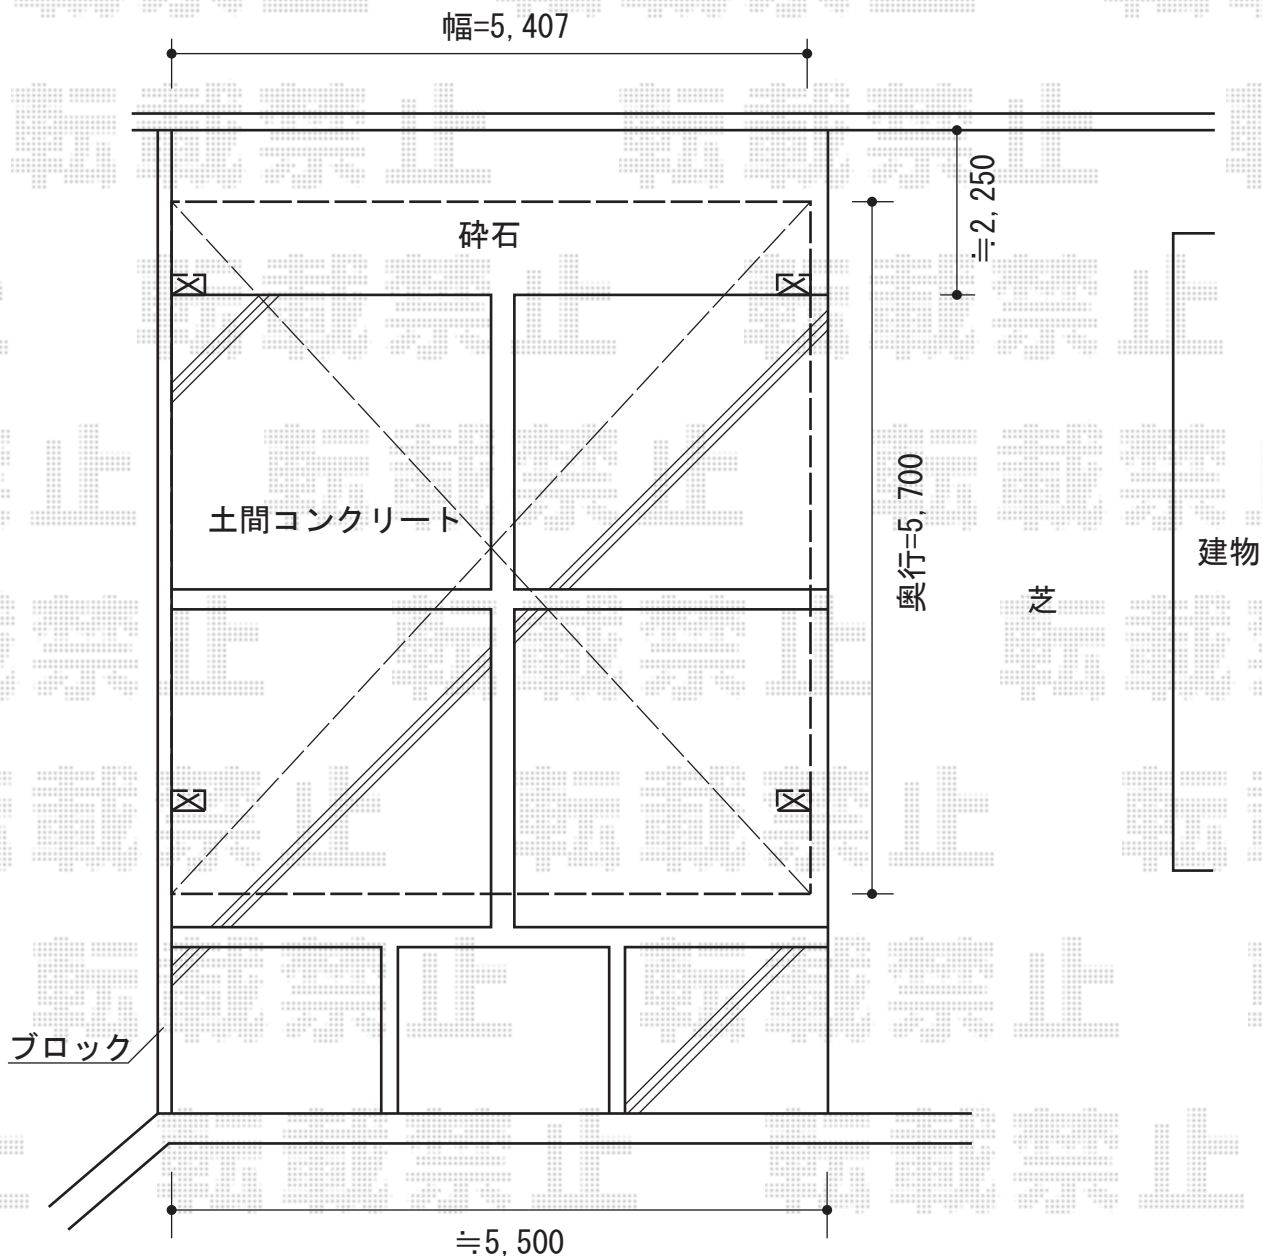

キューブポート ワイド 積雪~20cm対応

TOEX キューブポート ワイド積雪~20cm対応

幅=5,407mm

奥行=5,700mm

色：シャイングレー

屋根材：熱線吸収ポリカーボネート（クリアブルーマット調）

柱仕様：ロング柱25仕様（有効高 約2,500mm）

現場状況や作図制限により概略図の内容と多少の違いが生じることがございます。
施工時は、現場優先とさせて頂きたく思いますので、お立会い頂き、
最終のご指示のほど、何卒、宜しくお願い致します。