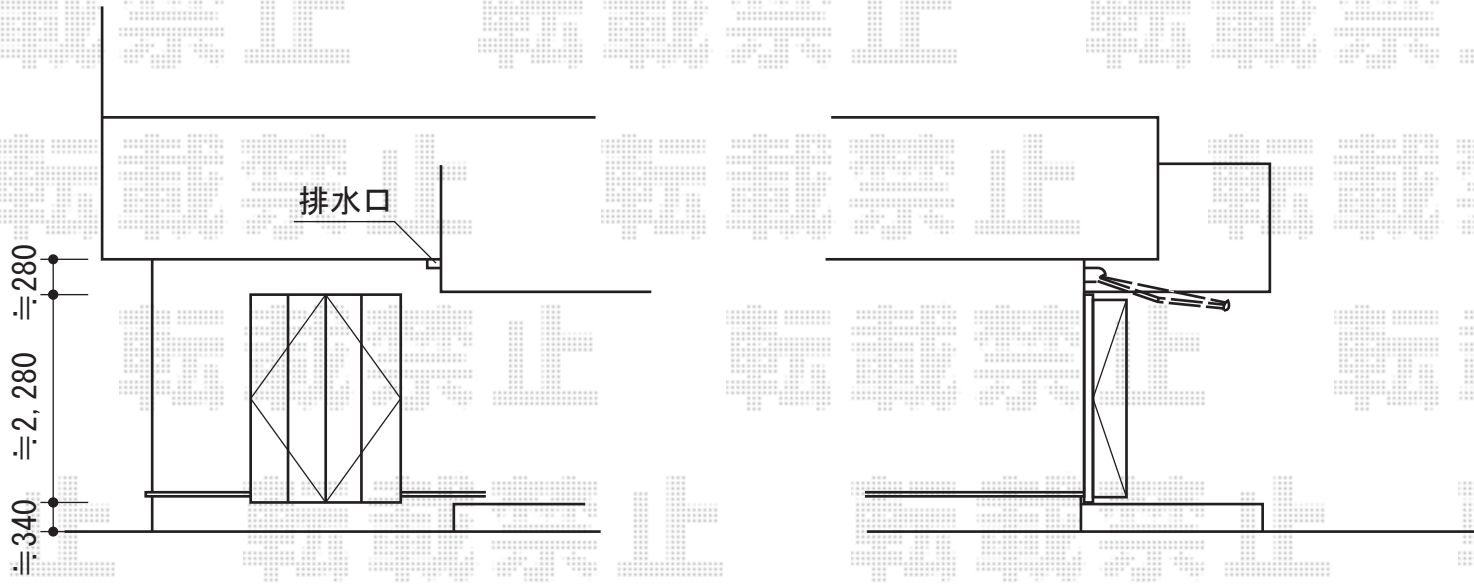

彩鳥C型 ボックスタイプ 手動式

トステム 彩鳥C型 ボックスタイプ 手動式
 間口=1.5間 (2,730mm)
 出幅=1,500mm
 本体色：ホワイト
 キャンバス色：ポリエステル (ブリティッシュグリーン)
 駆動：外観右駆動
 クランクハンドル：1500タイプ

現場状況や作図制限により概略図の内容と多少の違いが生じることがございます。
 施工時は、現場優先とさせて頂きたく思いますので、お立会い頂き、
 最終のご指示のほど、何卒、宜しくお願い致します。