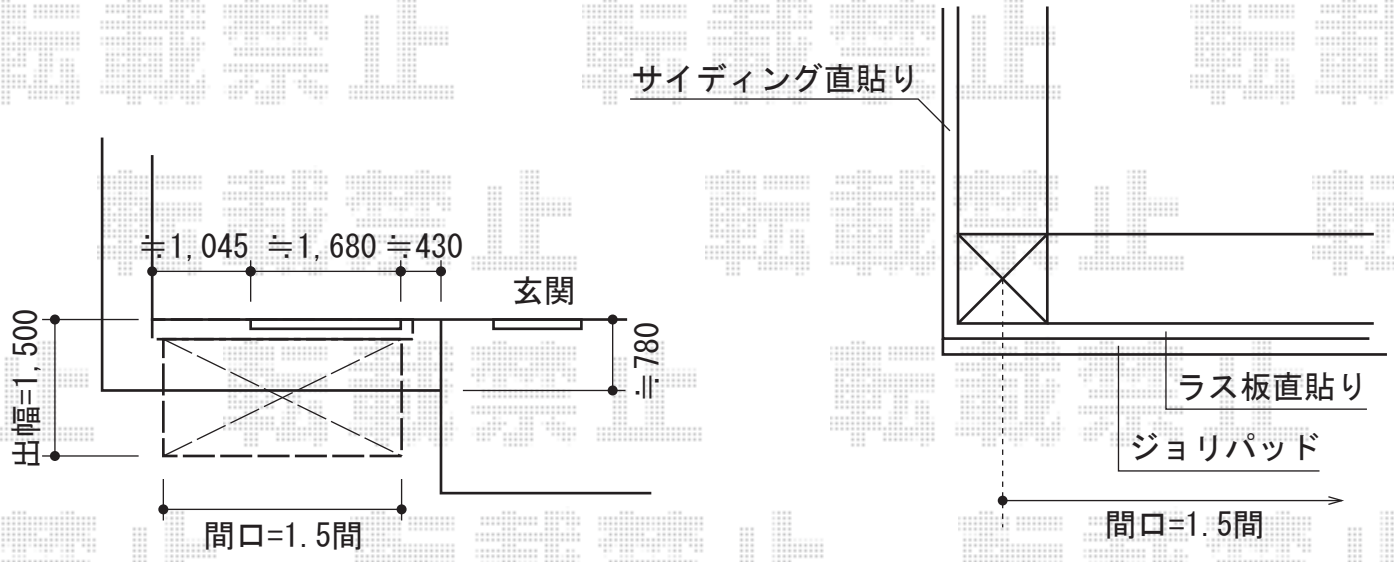

彩鳥C型 ボックスタイプ 手動式

トステム 彩鳥C型 ボックスタイプ 手動式
 間口=1.5間 (2,730mm)
 出幅=1,500mm
 本体色：ホワイト
 キャンバス色：ポリエステル (ブリティッシュグリーン)
 駆動：外観右駆動
 クランクハンドル：1500タイプ

現場状況や作図制限により概略図の内容と多少の違いが生じることがございます。
 施工時は、現場優先とさせて頂きたく思いますので、お立会い頂き、
 最終のご指示のほど、何卒、宜しくお願い致します。