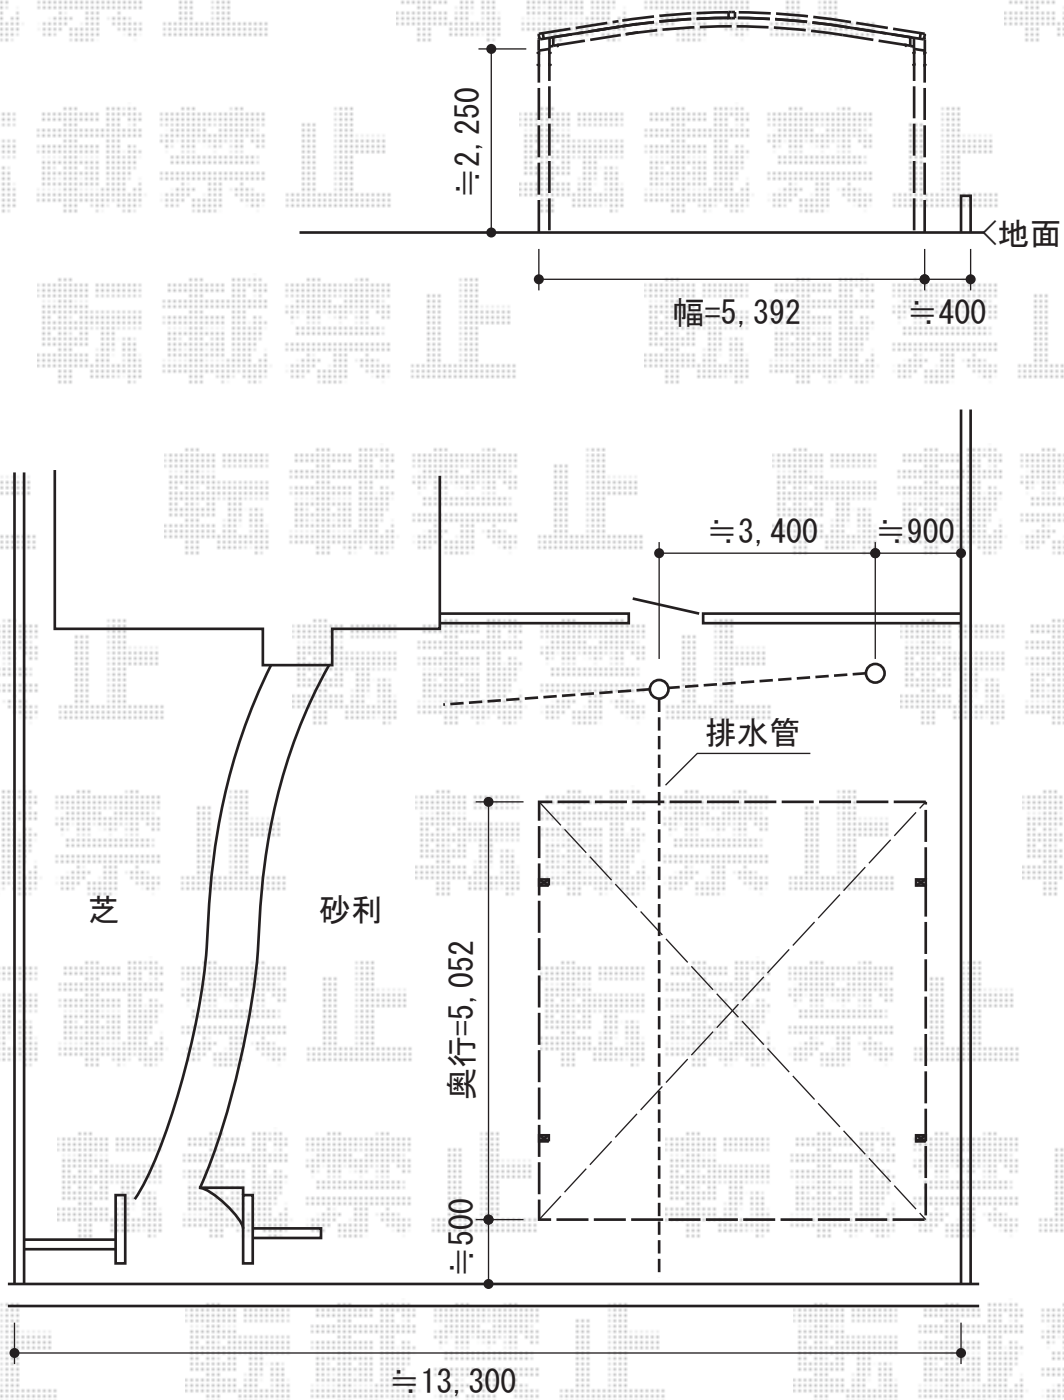

プレシオSPORT ワイド 積雪～20cm対応

プレシオSPORT ワイド 積雪～20cm対応

幅=5,392mm

奥行=5,052mm

色：ノーブルステン

屋根材：ポリカーボネート（スカイブルー）

柱仕様：ハイルーフ仕様（有効高 約2,250mm）

現場状況や作図制限により概略図の内容と多少の違いが生じることがございます。
施工時は、現場優先とさせて頂きたく思いますので、お立会い頂き、
最終のご指示のほど、何卒、宜しくお願い致します。