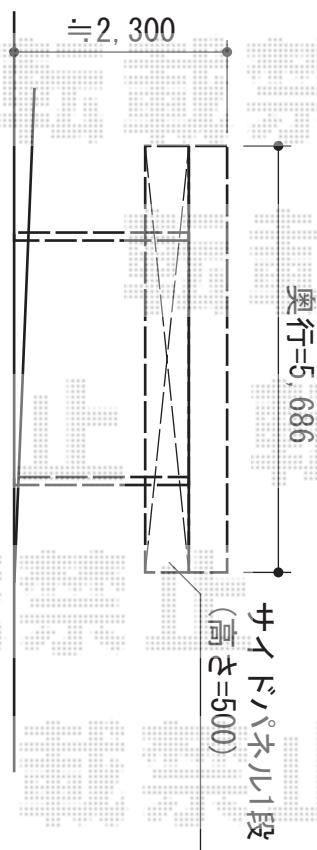

カーブポートシグマIII ワイド

トステム カーブポートシグマIII ワイド
幅=5,140mm
奥行=5,686mm
色：オータムブラウン
屋根材：熱線吸収ポリカーボネート（ライトブルーマット調）
柱仕様：ロング柱23仕様（有効高 約2,300mm）
オプション：サイドパネル H500 1段（¥77,200）

現場状況や作図制限により概略図の内容と多少の違いが生じることがございます。
施工時は、現場優先とさせて頂きたく思いますので、お立会い頂き、
最終のご指示のほど、何卒、宜しくお願い致します。