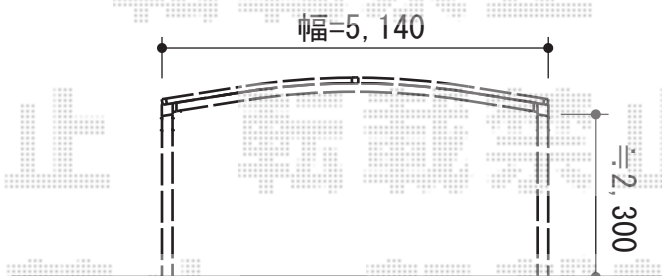

カーブポートシグマIII ワイド

トステム カーブポートシグマIII ワイド
幅=5,140mm
奥行=5,686mm
色：オータムブラウン
屋根材：熱線吸収ポリカーボネート（ライトブルーマット調）
柱仕様：ロング柱23仕様（有効高 約2,300mm）
オプション：サイドパネル H500 1段（¥77,200）

現場状況や作図制限により概略図の内容と多少の違いが生じることがございます。
施工時は、現場優先とさせて頂きたく思いますので、お立会い頂き、
最終のご指示のほど、何卒、宜しくお願い致します。