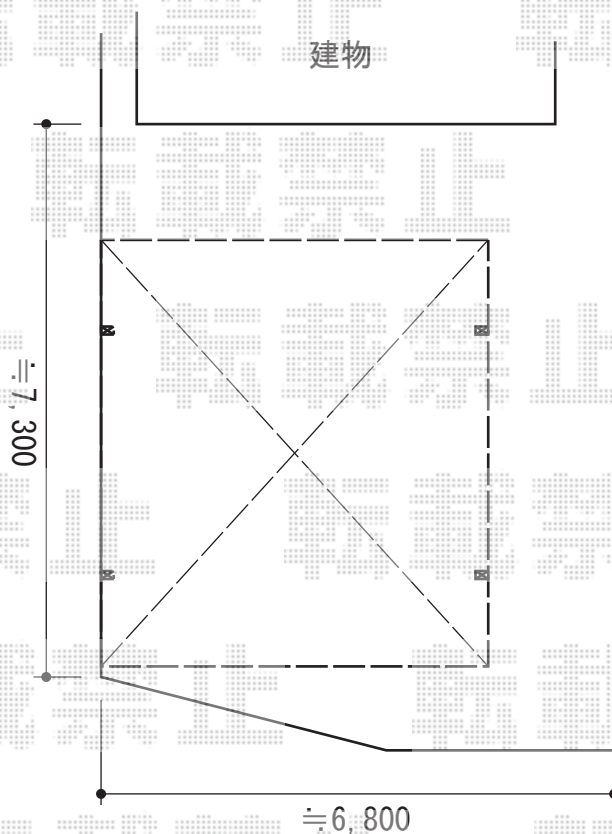

カーブポートシグマIII ワイド

トステム カーブポートシグマIII ワイド
幅=5,140mm
奥行=5,686mm
色：オータムブラウン
屋根材：熱線吸収ポリカーボネート（ライトブルーマット調）
柱仕様：ロング柱23仕様（有効高 約2,300mm）
オプション：サイドパネル H500 1段（¥77,200）

現場状況や作図制限により概略図の内容と多少の違いが生じることがございます。
施工時は、現場優先とさせて頂きたく思いますので、お立会い頂き、
最終のご指示のほど、何卒、宜しくお願い致します。