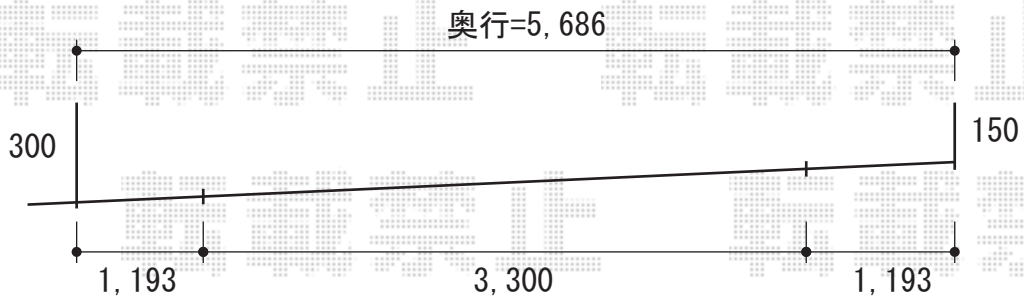

カーブポートシグマIII 積雪～30cm対応

トステム カーブポートシグマIII 積雪～30cm対応  
 幅=2,701mm  
 奥行=5,686mm  
 色:シャイングレー  
 屋根材:ガリレポリカ(クリアマット/すりガラス調)  
 柱仕様:ロング柱23仕様(有効高 約2,300mm)

現場状況や作図制限により概略図の内容と多少の違いが生じることがございます。  
 施工時は、現場優先とさせて頂きたく思いますので、お立会い頂き、  
 最終のご指示のほど、何卒、宜しくお願い致します。