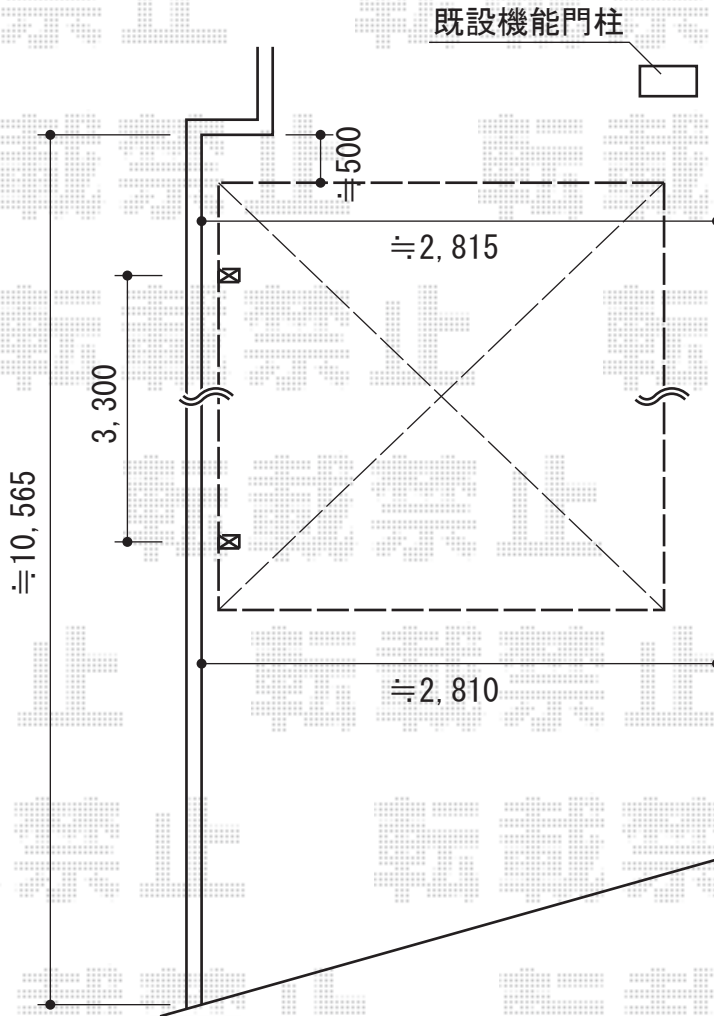

カーブポートシグマIII 積雪～30cm対応

トステム カーブポートシグマIII 積雪～30cm対応  
 幅=2,701mm  
 奥行=5,686mm  
 色:シャイングレー  
 屋根材:ガリレポリカ(クリアマット/すりガラス調)  
 柱仕様:ロング柱23仕様(有効高 約2,300mm)

現場状況や作図制限により概略図の内容と多少の違いが生じることがございます。  
 施工時は、現場優先とさせて頂きたく思いますので、お立会い頂き、  
 最終のご指示のほど、何卒、宜しくお願い致します。