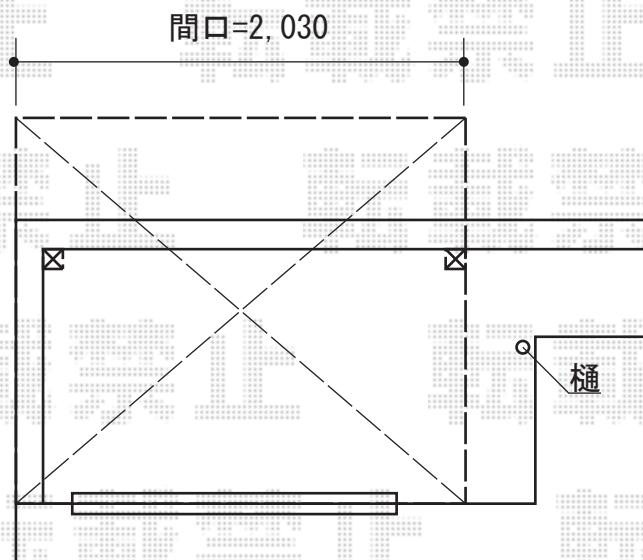

## ベクターテラス R型 屋根タイプ

### YKK AP ベクターテラス R型 屋根タイプ

間口=メーターモジュール1.0間 (柱芯々1,718mm 屋根幅2,030mm)

出幅=7尺 (2,070mm)

色：プラチナステン

屋根材：熱線遮断ポリカーボネート (アースブルーマット調)

柱仕様：柱奥行移動タイプ (柱2本)

追加部材：柱固定金具 (コーナー用×1 中間用×1)

現場状況や作図制限により概略図の内容と多少の違いが生じることがございます。  
施工時は、現場優先とさせて頂きたく思いますので、お立会い頂き、  
最終のご指示のほど、何卒、宜しくお願い致します。