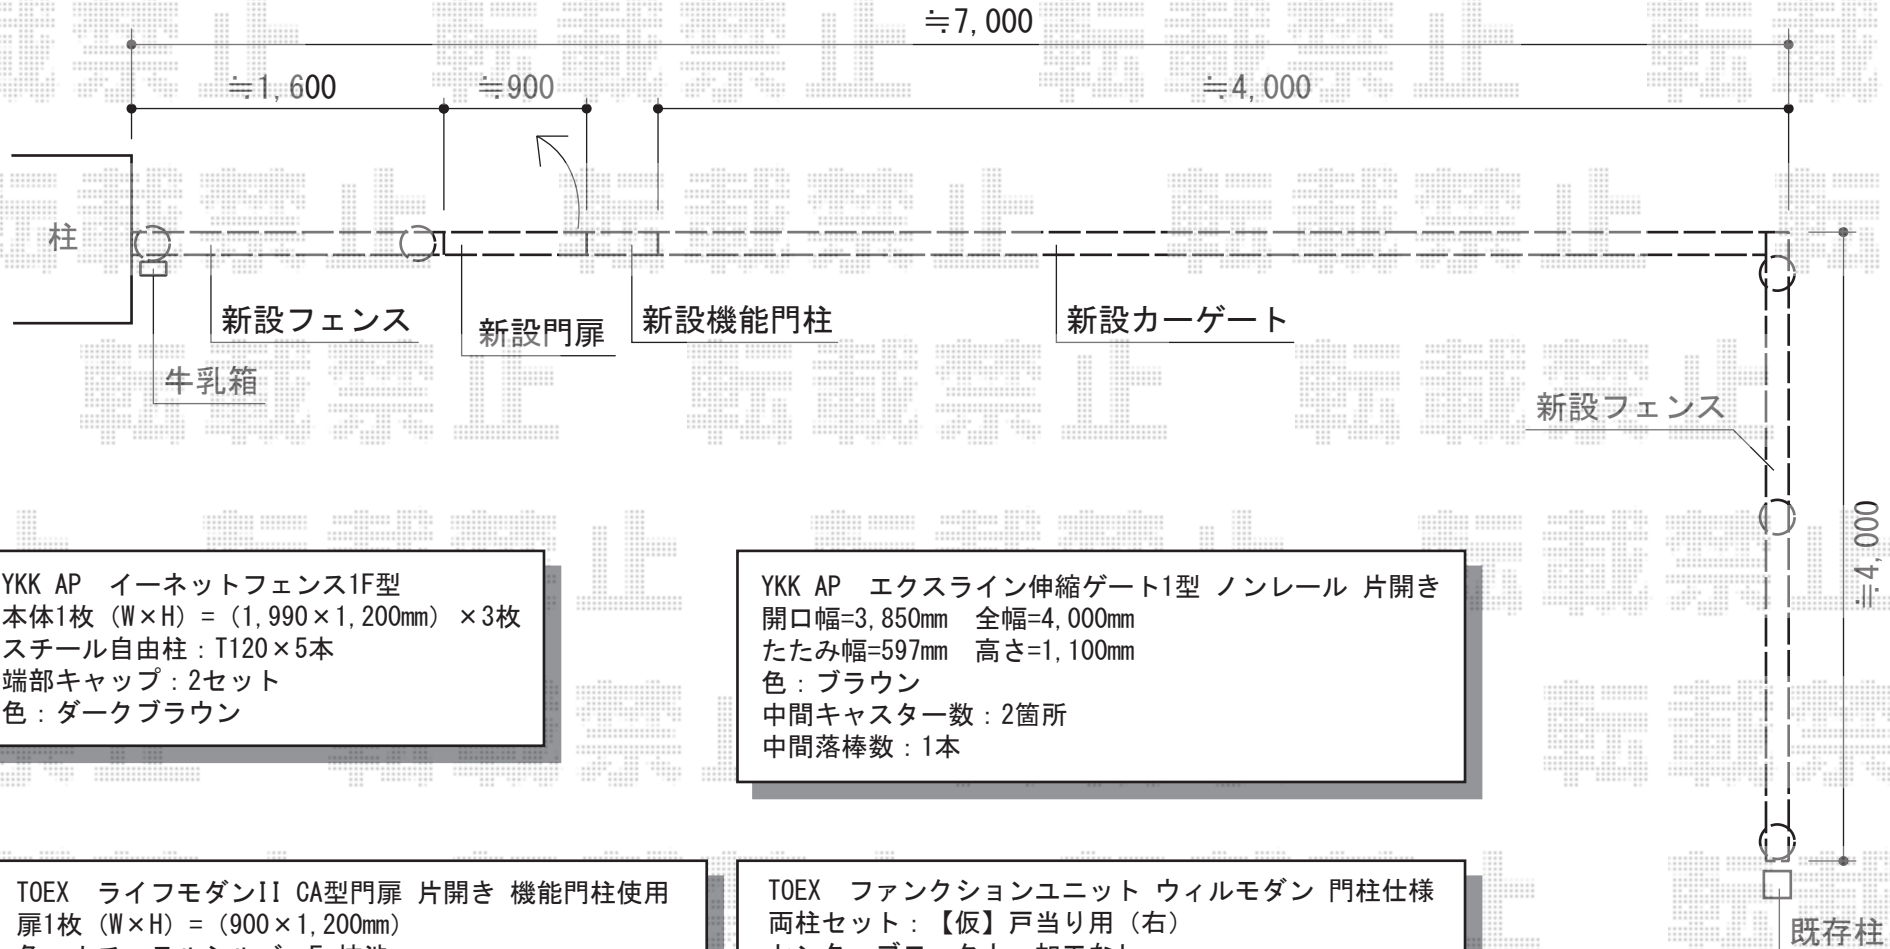

# フェンス・カーゲート・門扉・機能門柱

YKK AP イーネットフェンス1F型  
 本体1枚 (W×H) = (1,990×1,200mm) × 3枚  
 スチール自由柱 : T120×5本  
 端部キャップ : 2セット  
 色 : ダークブラウン

YKK AP エクスライン伸縮ゲート1型 ノンレール 片開き  
 開口幅=3,850mm 全幅=4,000mm  
 たたみ幅=597mm 高さ=1,100mm  
 色 : ブラウン  
 中間キャスター数 : 2箇所  
 中間落棒数 : 1本

TOEX ライフモダンII CA型門扉 片開き 機能門柱使用  
 扉1枚 (W×H) = (900×1,200mm)  
 色 : ナチュラルシルバーF+柿渋  
 錠 : シリンダーRD錠  
 開き : 内開き

TOEX ファンクションユニット ウィルモダン 門柱仕様  
 両柱セット : 【仮】戸当り用 (右)  
 センターブロック上 : 加工なし  
 センターブロック下 : 照明なし  
 フラット横型ポスト : 【仮】前入後出し  
 備前焼サイン : パターン集選択タイプ  
 デザインパネル : プランターハンガー  
 追加部材 : AMB吊元門柱-12  
 色 : ナチュラルシルバーF