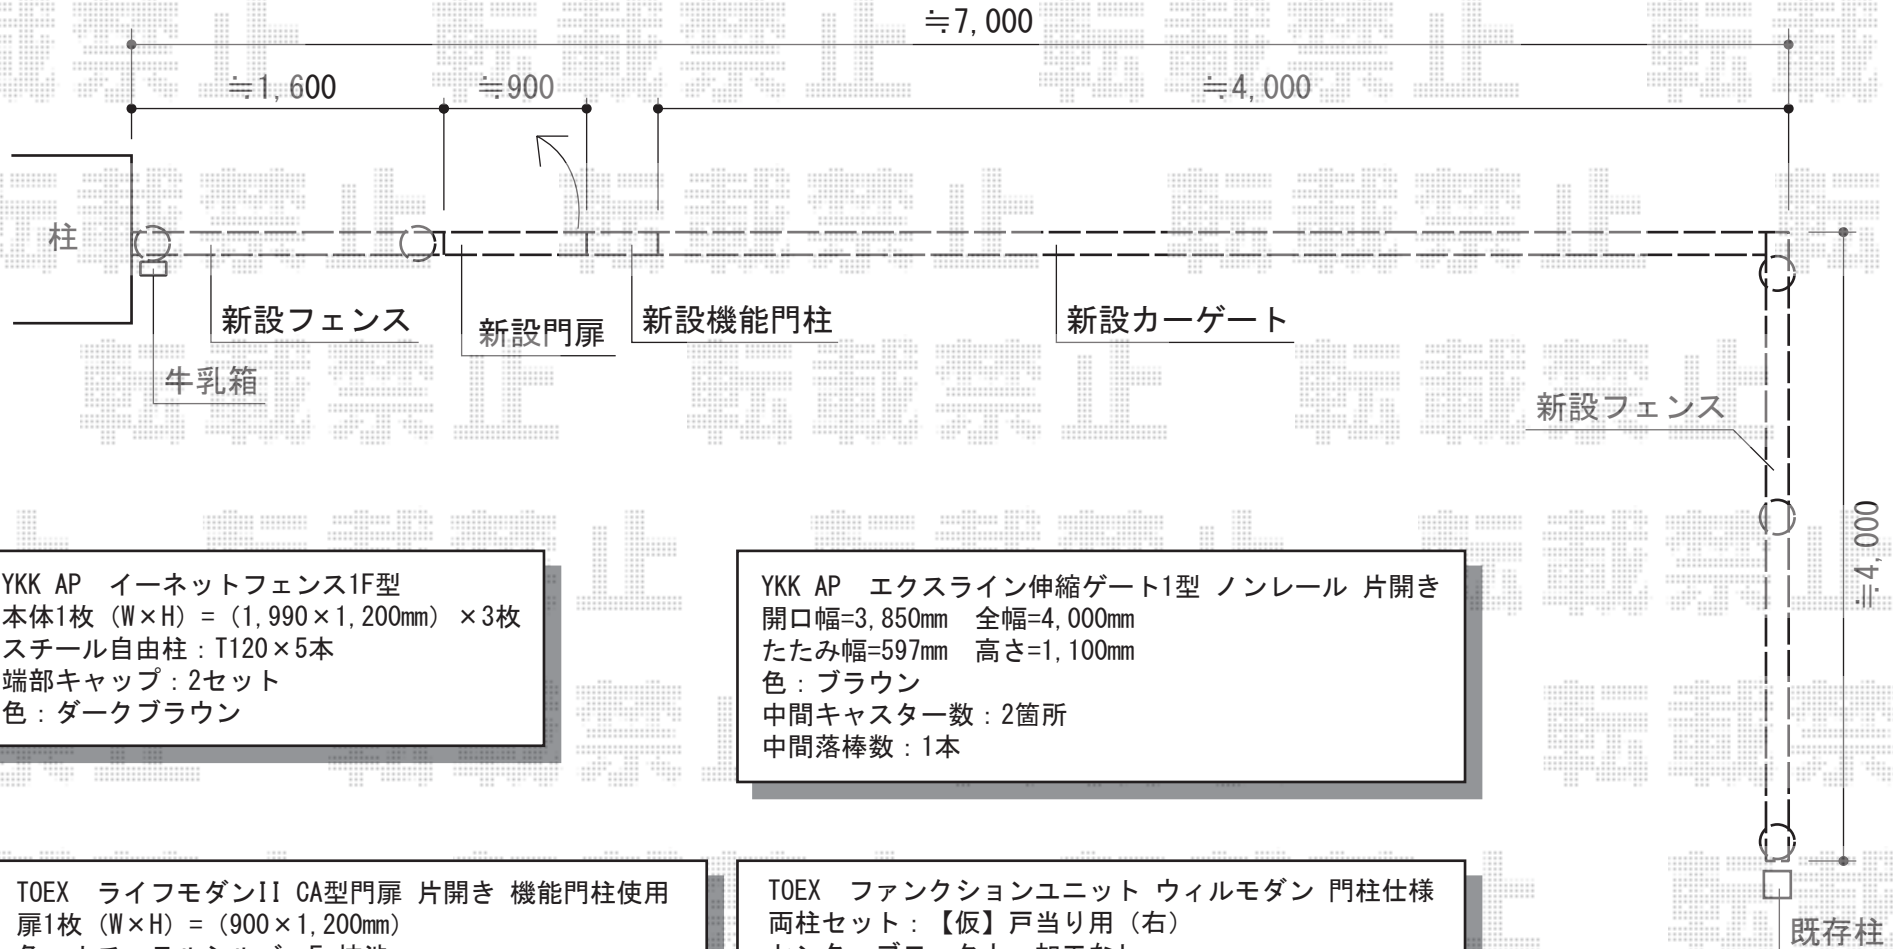

フェンス・カーゲート・門扉・機能門柱

YKK AP イーネットフェンス1F型
 本体1枚 (W×H) = (1,990×1,200mm) × 3枚
 スチール自由柱 : T120×5本
 端部キャップ : 2セット
 色 : ダークブラウン

YKK AP エクスライン伸縮ゲート1型 ノンレール 片開き
 開口幅=3,850mm 全幅=4,000mm
 たたみ幅=597mm 高さ=1,100mm
 色 : ブラウン
 中間キャスター数 : 2箇所
 中間落棒数 : 1本

TOEX ライフモダンII CA型門扉 片開き 機能門柱使用
 扉1枚 (W×H) = (900×1,200mm)
 色 : ナチュラルシルバーF+柿渋
 錠 : シリンダーRD錠
 開き : 内開き

TOEX ファンクションユニット ウィルモダン 門柱仕様
 両柱セット : 【仮】戸当り用 (右)
 センターブロック上 : 加工なし
 センターブロック下 : 照明なし
 フラット横型ポスト : 【仮】前入後出し
 備前焼サイン : パターン集選択タイプ
 デザインパネル : プランターハンガー
 追加部材 : AMB吊元門柱-12
 色 : ナチュラルシルバーF