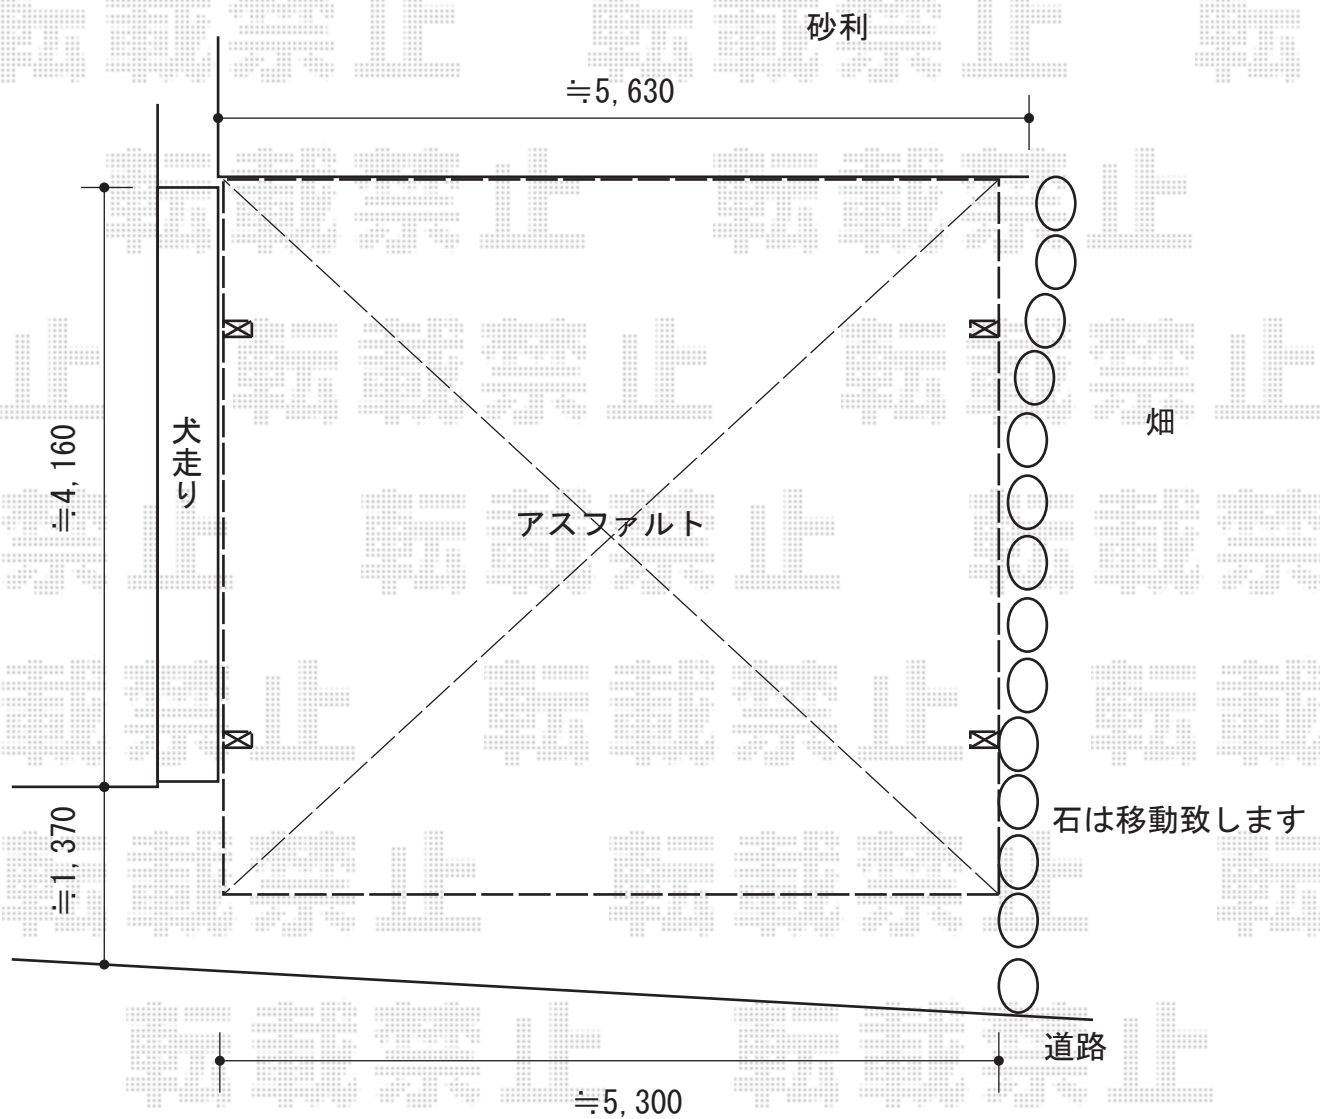

カーブポートシグマIII ワイド 積雪～30cm対応

トステム カーブポートシグマIII ワイド 積雪～30cm対応
幅=5,443mm
奥行=4,980mm
色：オータムブラウン
屋根材：ポリカーボネート（ブルースモーク）
柱仕様：ロング柱23仕様（有効高 約2,300mm）

現場状況や作図制限により概略図の内容と多少の違いが生じることがございます。
施工時は、現場優先とさせて頂きたく思いますので、お立会い頂き、
最終のご指示のほど、何卒、宜しくお願い致します。