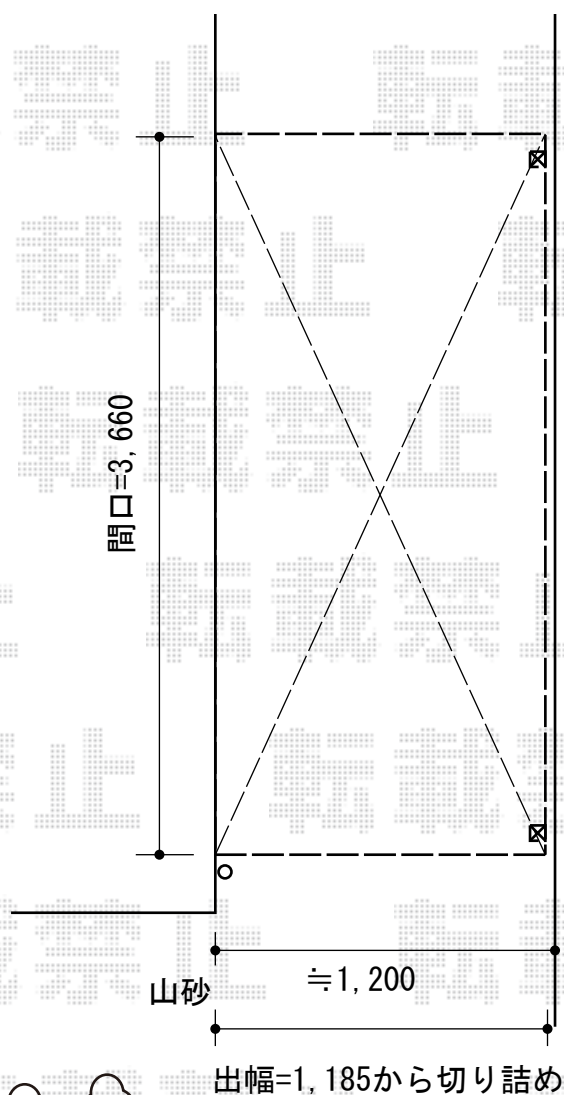

ライザーテラスII R型 1500 テラスタイプ 単体 積雪～50cm対応

植木2本撤去致します

トステム ライザーテラスII R型 1500 テラスタイプ 単体 積雪～50cm対応  
間口=関東間2.0間 (柱芯々3,440mm 屋根幅3,660mm)  
出幅=4尺 (1,185mm)  
色: シャイングレー  
屋根材: ポリカーボネート (クリアマット/すりガラス調)  
柱仕様: 柱位置固定タイプ (柱2本)  
施工方法: 上止め

現場状況や作図制限により概略図の内容と多少の違いが生じることがございます。  
施工時は、現場優先とさせて頂きたく思いますので、お立会い頂き、  
最終のご指示のほど、何卒、宜しくお願い致します。

EX-SHOP  
HTTP://WWW.EX-SHOP.NET

担当: 小林