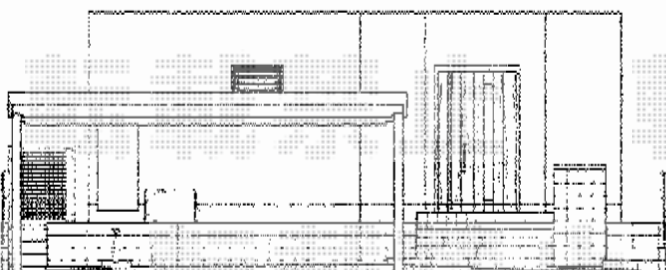

レオンポートneo 2台用 積雪～50cm対応

YKK AP レオンポートneo 2台用積雪～50cm対応
幅=6,111mm
奥行=5,456mm
色：ブラウン
屋根材：スチール折板（ペフ無）
柱仕様：標準柱仕様（有効高 約2,355mm）

現場状況や作図制限により概略図の内容と多少の違いが生じることがございます。
施工時は、現場優先とさせて頂きたく思いますので、お立会い頂き、
最終のご指示のほど、何卒、宜しくお願い致します。