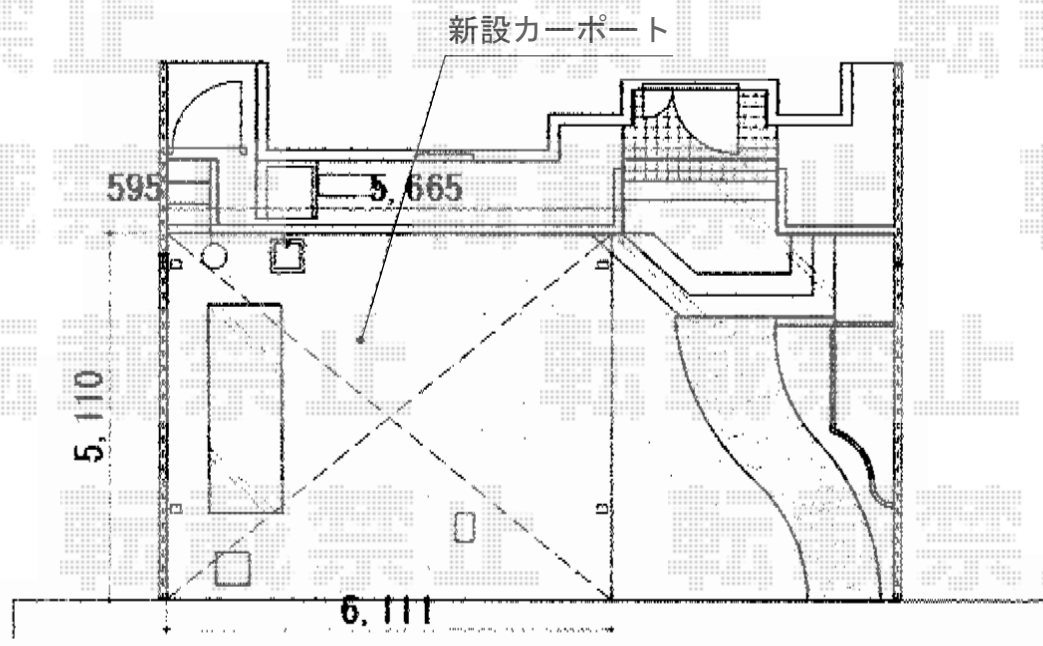

レオンポートneo 2台用 積雪～50cm対応

YKK AP レオンポートneo 2台用積雪～50cm対応
幅=6,111mm
奥行=5,456mm
色：ブラウン
屋根材：スチール折板（ペフ無）
柱仕様：標準柱仕様（有効高 約2,355mm）

現場状況や作図制限により概略図の内容と多少の違いが生じることがございます。
施工時は、現場優先とさせて頂きたく思いますので、お立会い頂き、
最終のご指示のほど、何卒、宜しくお願い致します。