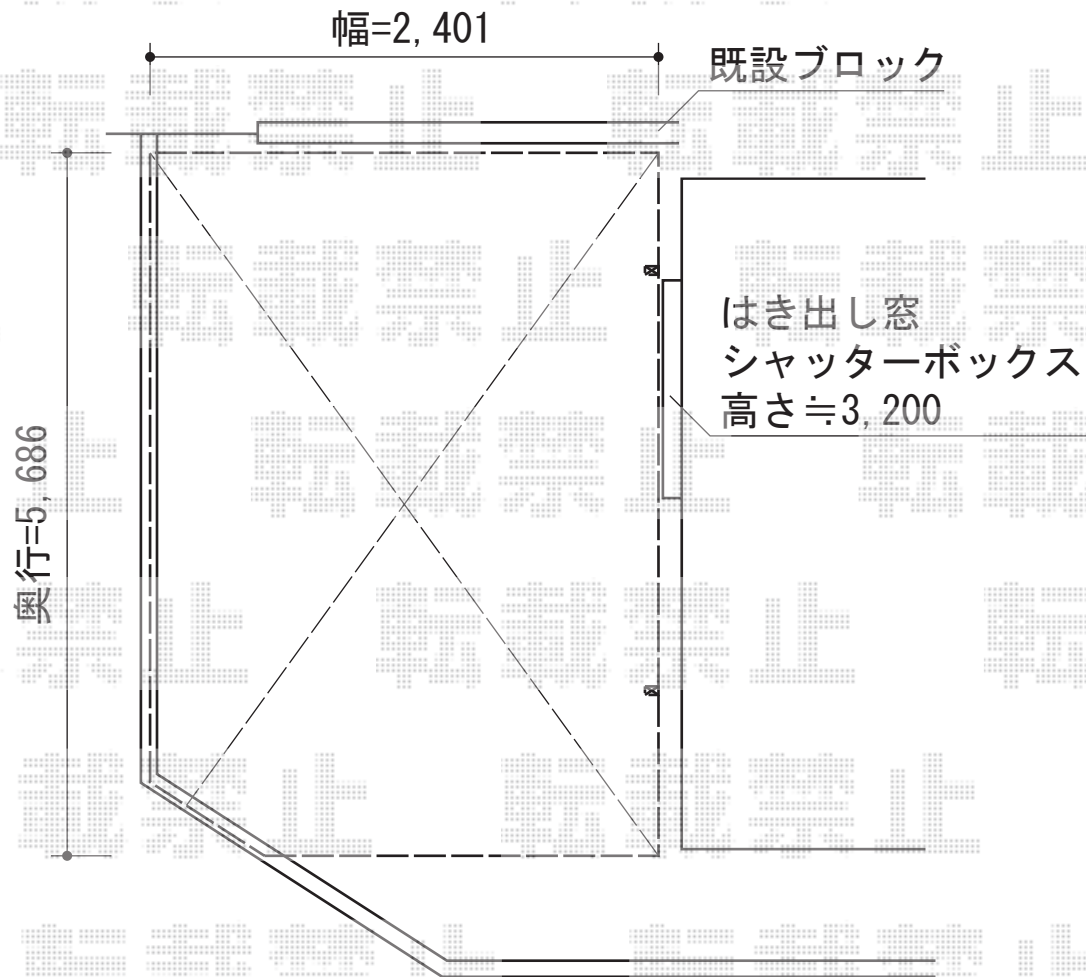

カーブポートシグマIII 積雪～30cm対応

トステム カーブポートシグマIII 積雪～30cm対応
幅=2,401mm
奥行=5,686mm
色：シャイングレー
屋根材：ポリカーボネート（ブルースモーク）
柱仕様：ロング柱23仕様（有効高 約2,300mm）
追加部材：延長用14長さセットK-D152-PCBA

現場状況や作図制限により概略図の内容と多少の違いが生じることがございます。
施工時は、現場優先とさせて頂きたく思いますので、お立会い頂き、
最終のご指示のほど、何卒、宜しくお願い致します。