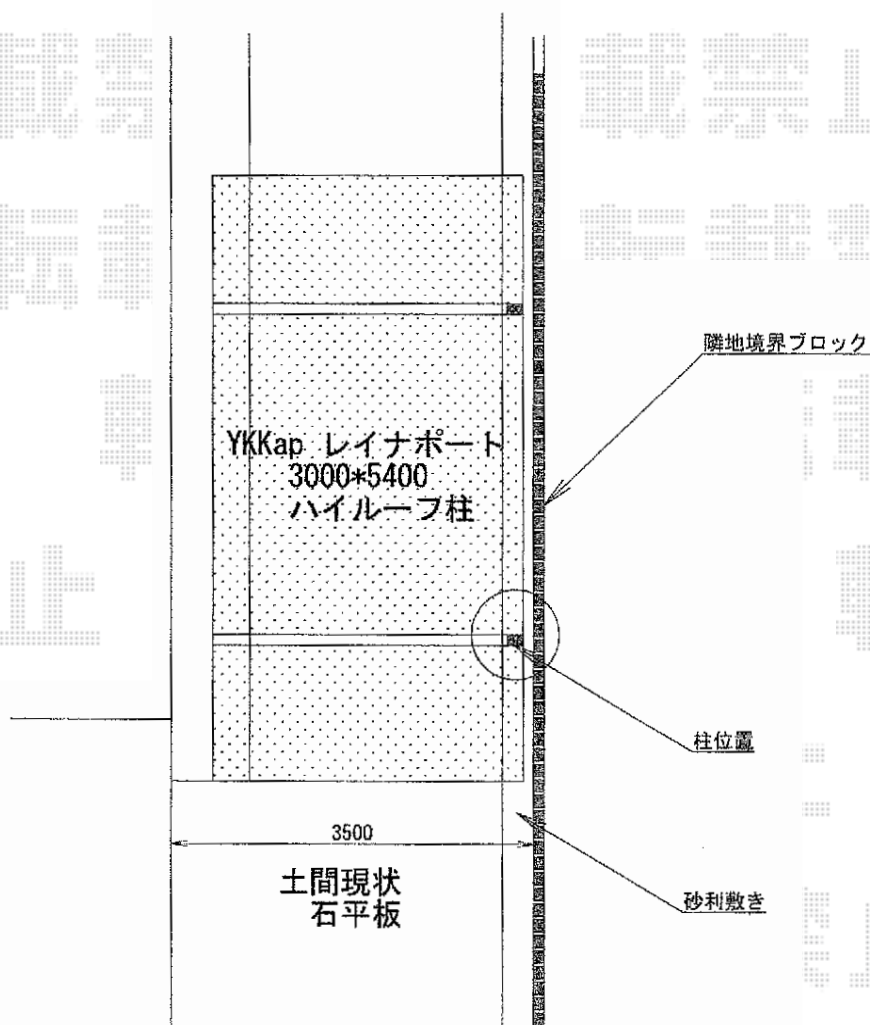

レイナポート 積雪～20cm対応

YKK AP レイナポート 積雪～20cm対応

幅=3,000mm

奥行=5,400mm

色：プラチナステン

屋根材：ポリカーボネート（トーマイマット/すりガラス調）

柱仕様：ハイルフ仕様（有効高 約2,355mm）

現場状況や作図制限により概略図の内容と多少の違いが生じることがございます。
施工時は、現場優先とさせて頂きたく思いますので、お立会い頂き、
最終のご指示のほど、何卒、宜しくお願い致します。