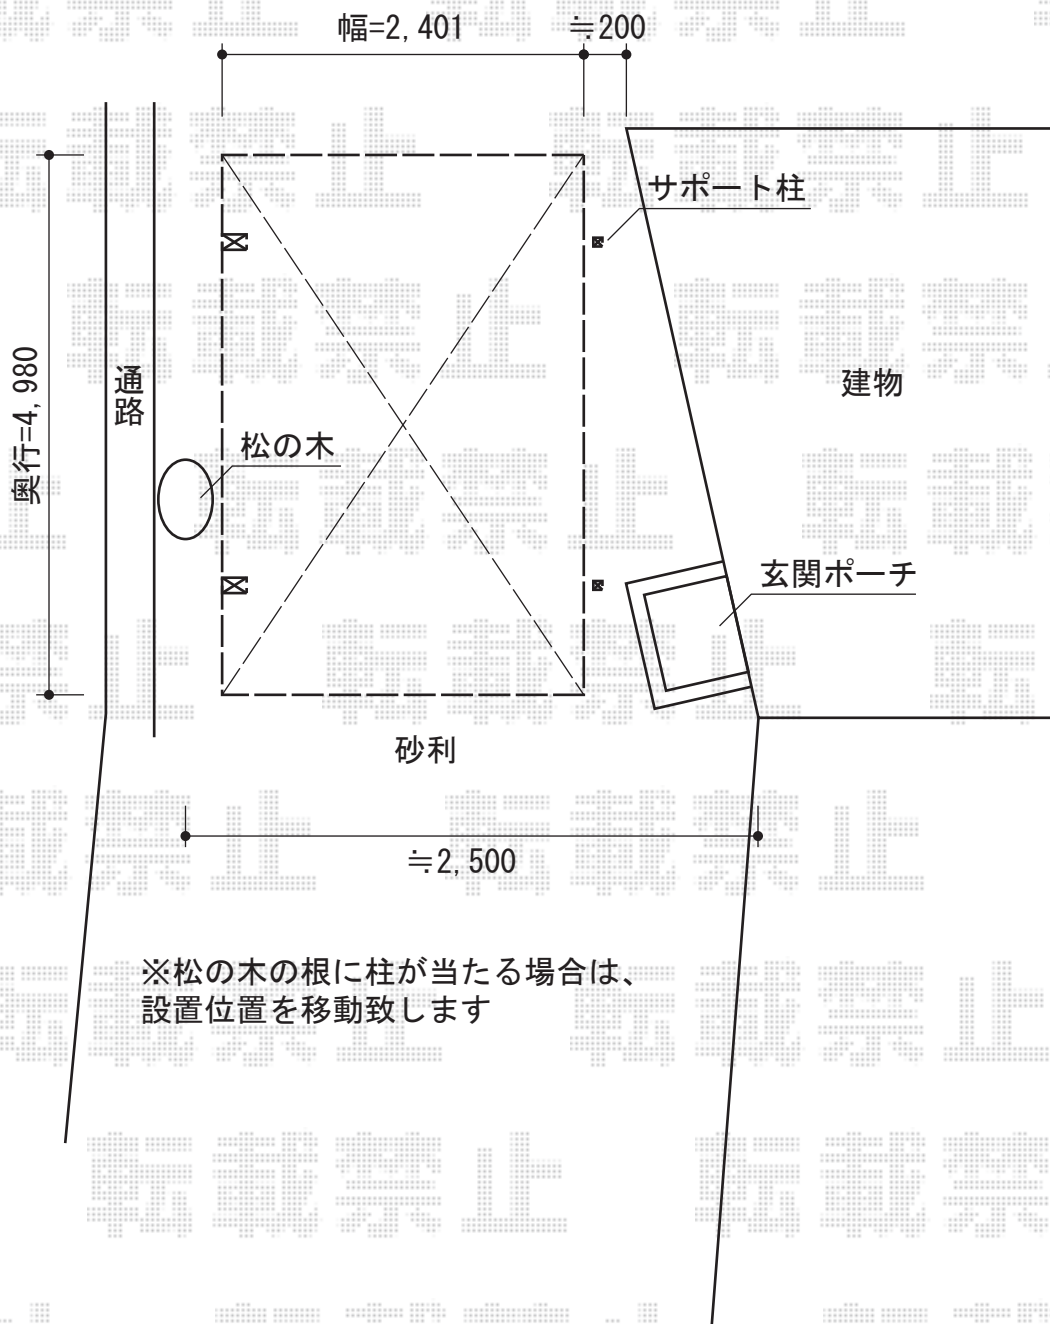

カーブポートシグマIII 積雪～30cm対応

カーブポートシグマIII 積雪～30cm対応

幅=2,401mm

奥行=4,980mm

色：シャイングレー

屋根材：熱線吸収ポリカーボネート（ライトブルーマット調）

柱仕様：標準柱仕様（有効高 約1,800mm）

現場状況や作図制限により概略図の内容と多少の違いが生じることがございます。
施工時は、現場優先とさせて頂きたく思いますので、お立会い頂き、
最終のご指示のほど、何卒、宜しくお願い致します。