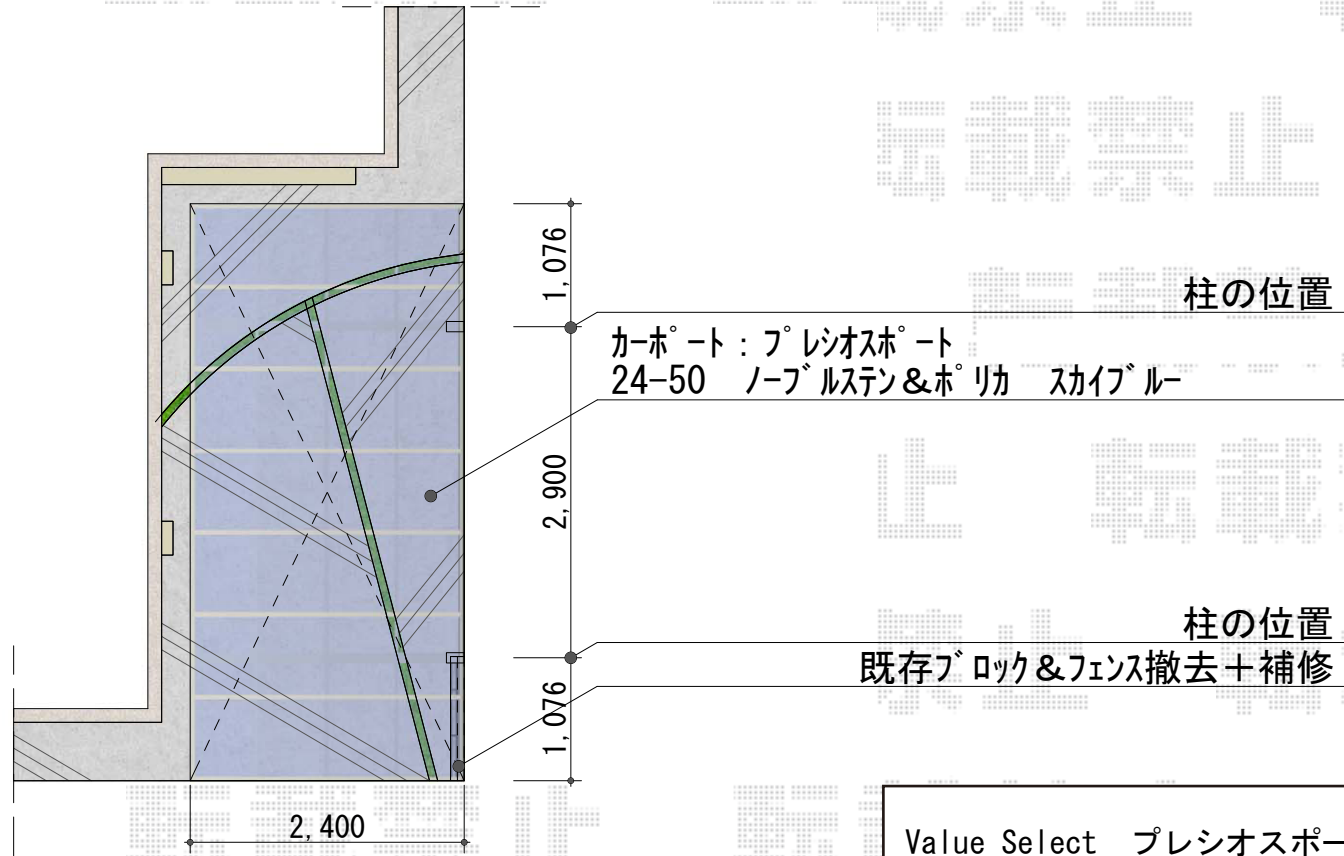

プレシオSPORT 積雪~20cm対応

Value Select プレシオSPORT 積雪~20cm対応
幅=2,400mm
奥行=5,052mm
色：ノーブルステン
屋根材：ポリカーボネート（スカイブルー）
柱仕様：標準柱仕様（有効高 約1,800mm）

現場状況や作図制限により概略図の内容と多少の違いが生じることがございます。
施工時は、現場優先とさせていただきますので、お立会い頂き、
最終のご指示のほど、何卒、宜しくお願い致します。