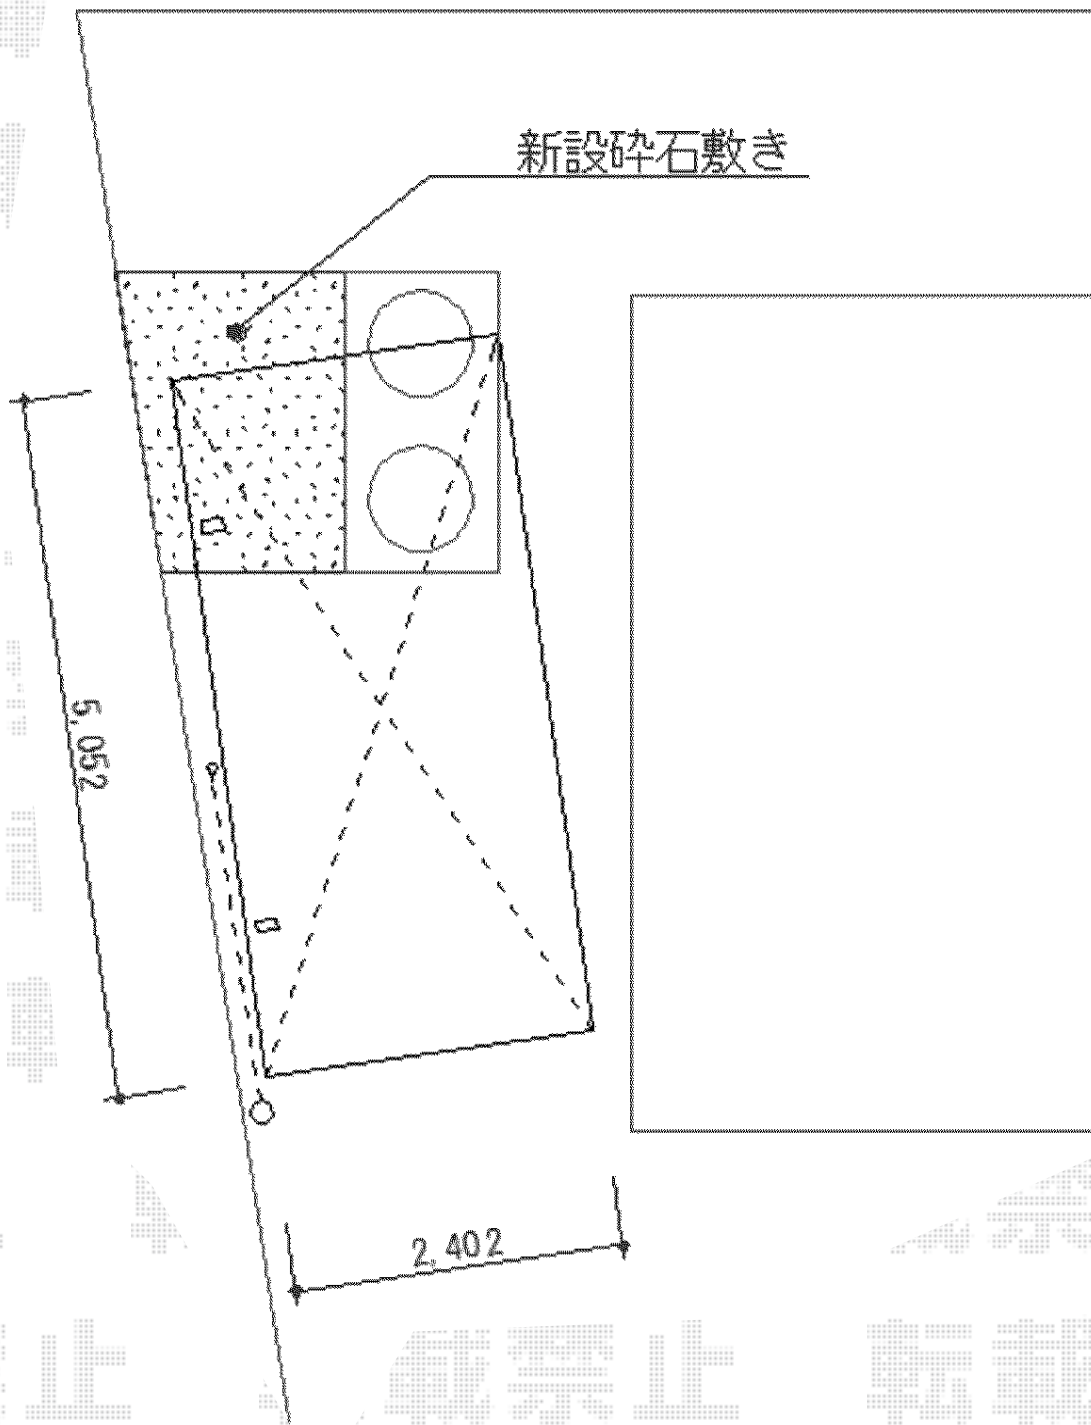

プレシオスポーツ アルファ 積雪～20cm対応

Value Select プレシオスポーツ アルファ 積雪～20cm対応
幅=2,402mm
奥行=5,052mm
色：グレースブラウン
屋根材：熱線遮断ポリカーボネート（スカイブルーマット調）
柱仕様：標準柱仕様（有効高 約1,800mm）

現場状況や作図制限により概略図の内容と多少の違いが生じることがございます。
施工時は、現場優先とさせて頂きたく思いますので、お立会い頂き、
最終のご指示のほど、何卒、宜しくお願い致します。