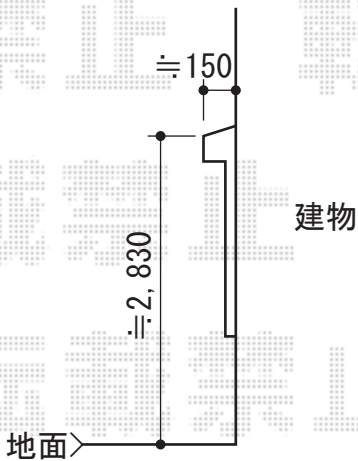

カーブポートシグマIII 積雪～30cm対応

トステム カーブポートシグマIII 積雪～30cm対応
 幅=2,401mm
 奥行=5,686mm
 色：シャイングレー
 屋根材：ガリレポリカ（クリアマット・すりガラス調）
 柱仕様：ロング柱23

現場状況や作図制限により概略図の内容と多少の違いが生じることがございます。
 施工時は、現場優先とさせて頂きたく思いますので、お立会い頂き、
 最終のご指示のほど、何卒、宜しくお願い致します。