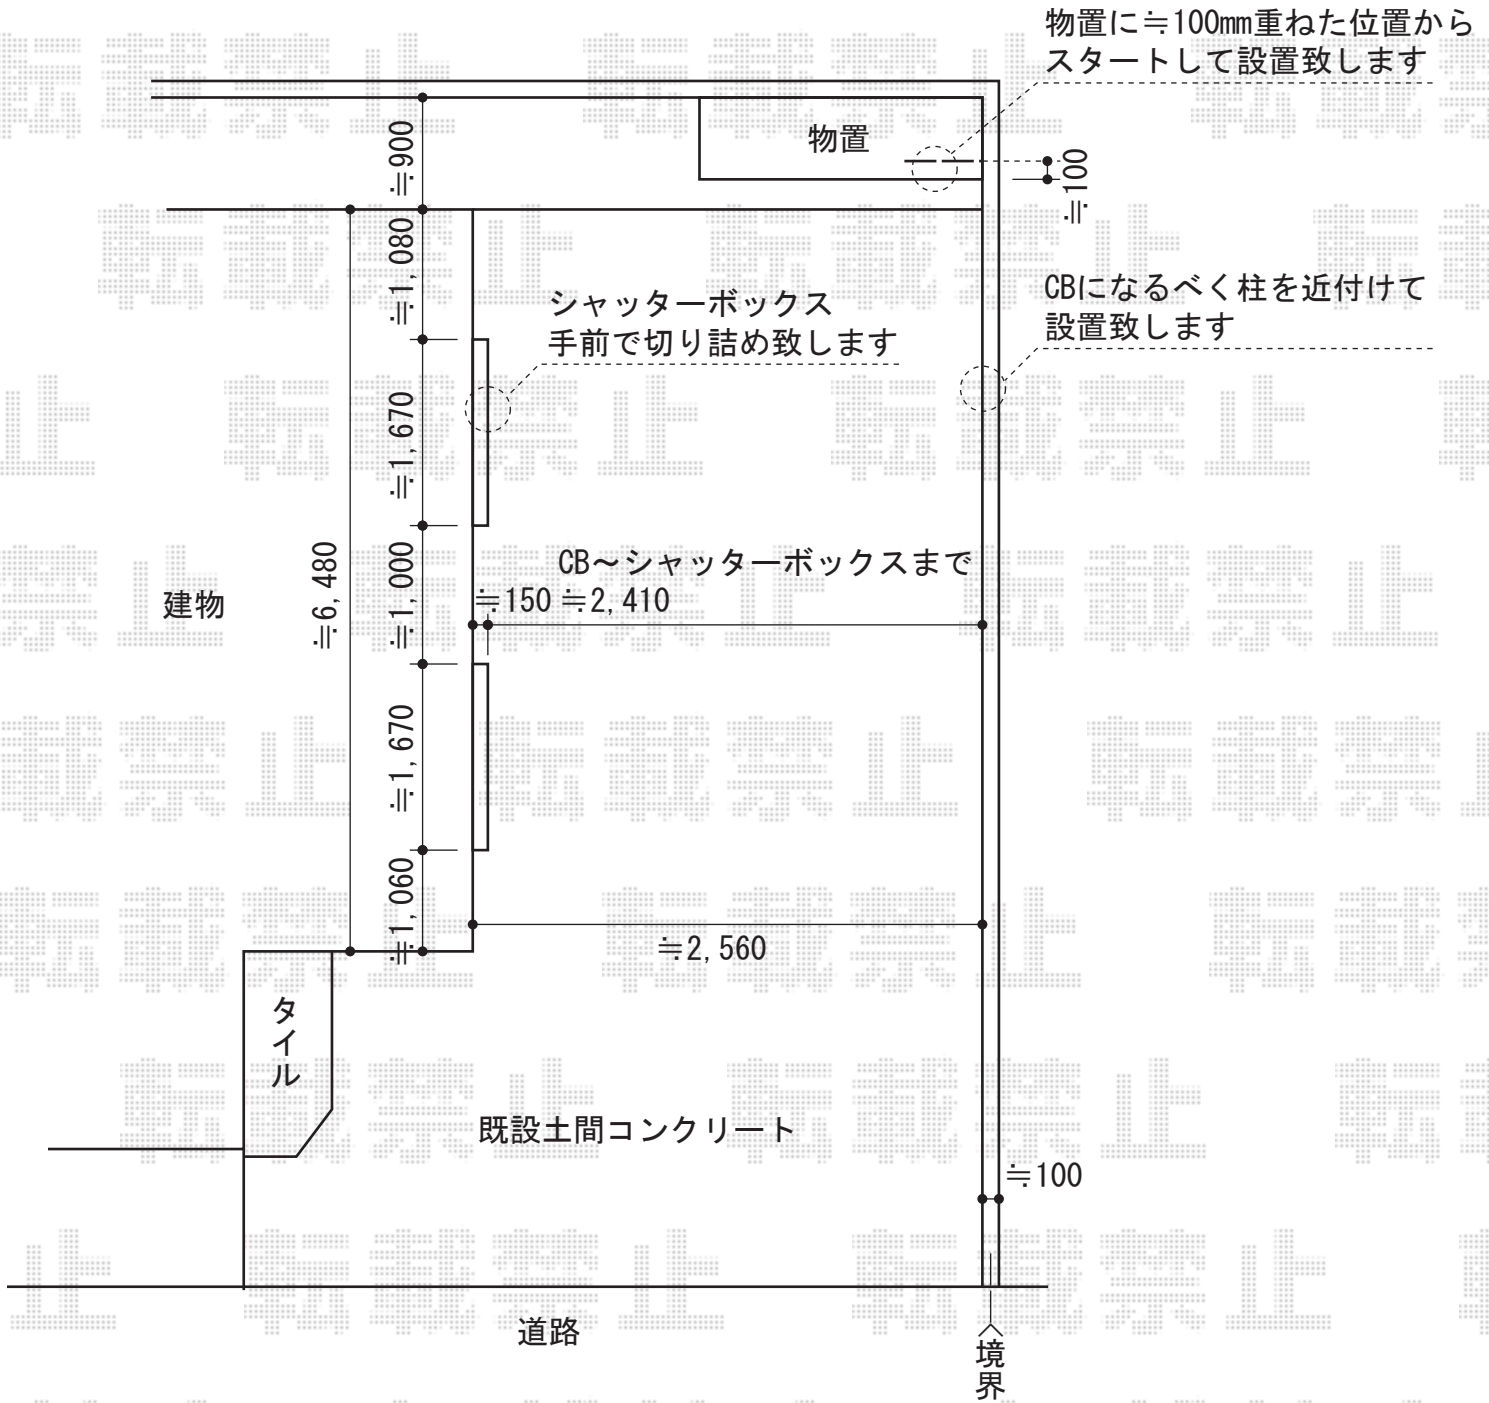

カーブポートシグマIII 積雪～30cm対応

トステム カーブポートシグマIII 積雪～30cm対応
 幅=2,401mm
 奥行=5,686mm
 色：シャイングレー
 屋根材：ガリレポリカ（クリアマット・すりガラス調）
 柱仕様：ロング柱23

現場状況や作図制限により概略図の内容と多少の違いが生じることがございます。
 施工時は、現場優先とさせて頂きたく思いますので、お立会い頂き、
 最終のご指示のほど、何卒、宜しくお願い致します。