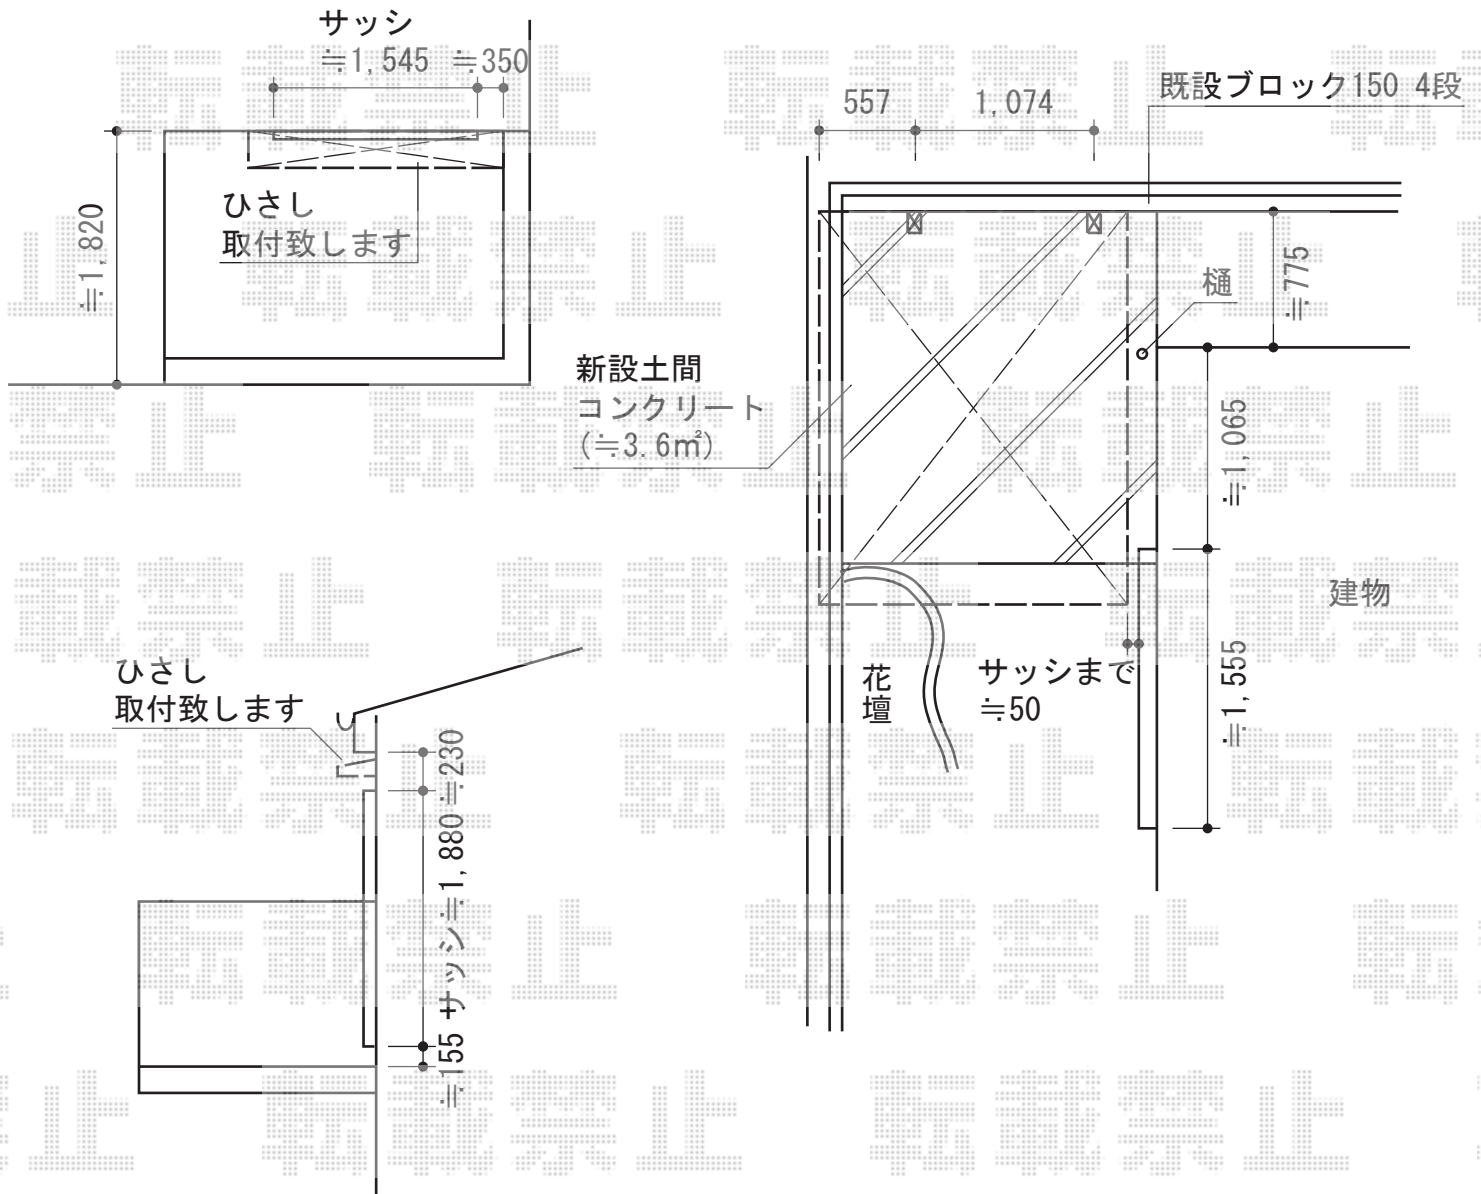

サイクルポート・オーニング

YKK AP レイナポート ミニ 積雪~20cm対応
 幅=2,100mm
 奥行=2,188mm
 色：プラチナステン
 屋根材：ポリカーボネート（アースブルー）
 柱仕様：標準柱仕様（有効高 約1,814mm）
 オプション：屋根ふき材補強部品（1セット）
 オプション：着脱式サポート 2本入り

トステム ユニットひさし キャピアA型
 間口=1,920mm
 出幅=230mm
 色：シャイングレー
 取付けセットA型用：後付け木造用
 追加部材：スライドフック×2