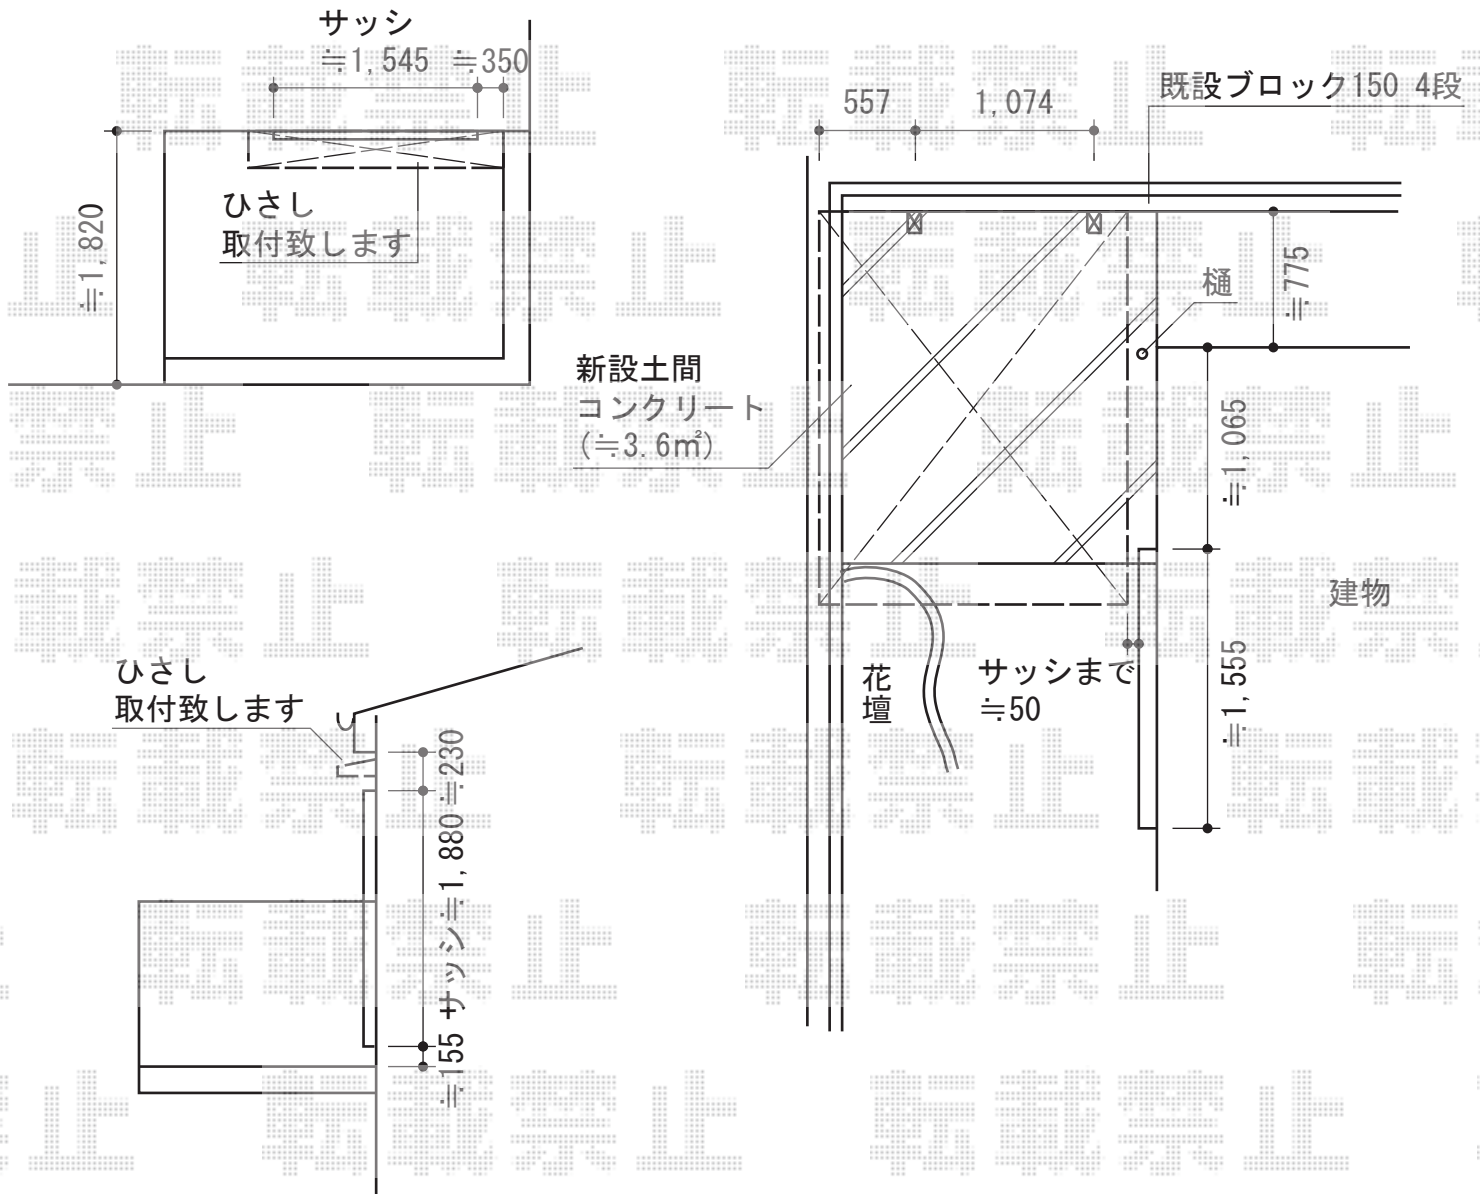

# サイクルポート・オーニング

YKK AP レイナポート ミニ 積雪~20cm対応  
 幅=2,100mm  
 奥行=2,188mm  
 色：プラチナステン  
 屋根材：ポリカーボネート（アースブルー）  
 柱仕様：標準柱仕様（有効高 約1,814mm）  
 オプション：屋根ふき材補強部品（1セット）  
 オプション：着脱式サポート 2本入り

トステム ユニットひさし キャピアA型  
 間口=1,920mm  
 出幅=230mm  
 色：シャイングレー  
 取付けセットA型用：後付け木造用  
 追加部材：スライドフック×2