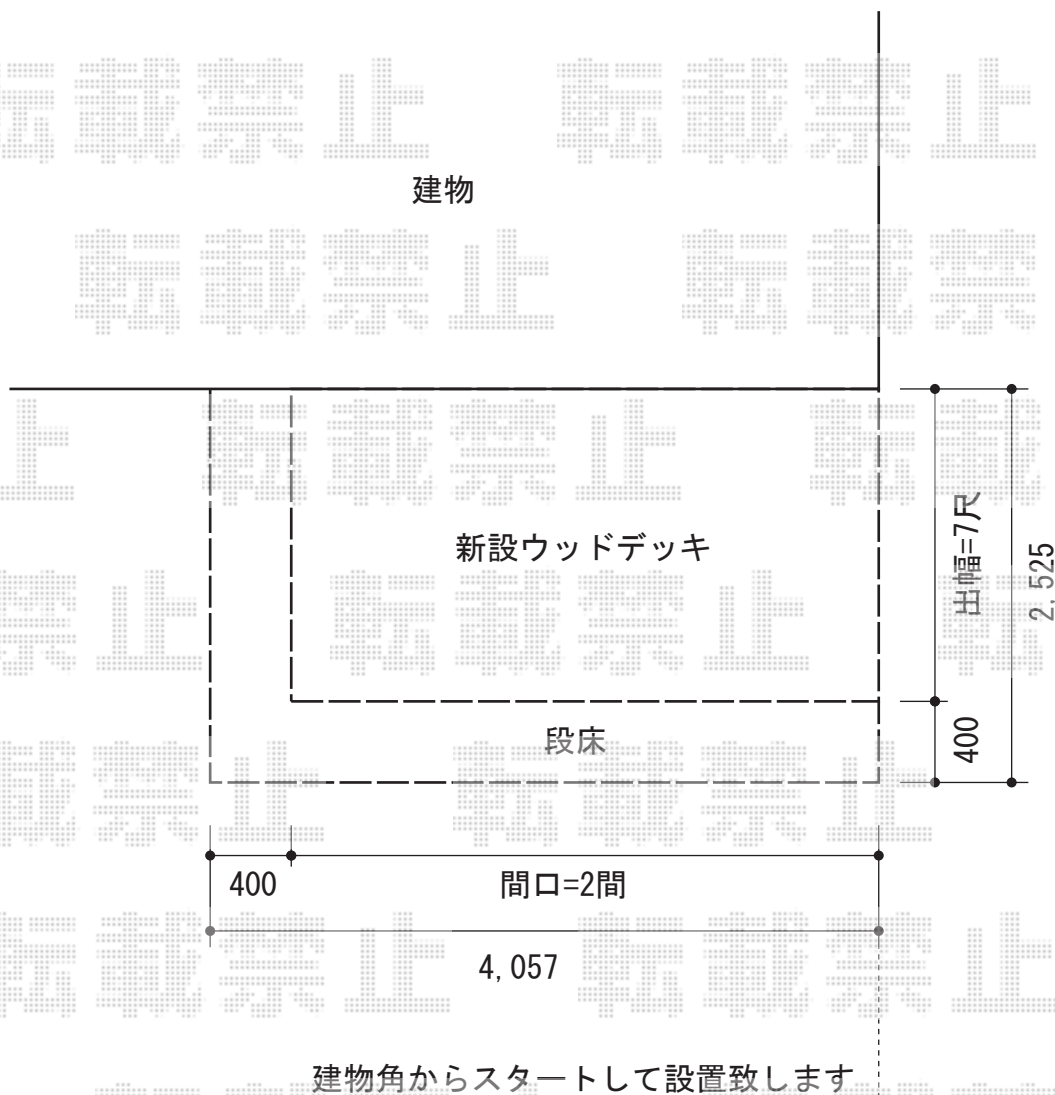

リウッドデッキ 200 単体

YKK AP リウッドデッキ 200 単体

間口=2.0間 (3,657mm)

出幅=7尺 (2,125mm)

色：ナチュラルブラウン

床板：縦張り

束柱：Tタイプ (400~500mm) カームブラック

YKK AP 段床セット1段 正面・片側面タイプ

サイズ：2.0間用×7尺用

色：ナチュラルブラウン

追加部材：束柱Tタイプ (2本入) ×2セット < ¥10,800 >

現場状況や作図制限により概略図の内容と多少の違いが生じることがございます。
施工時は、現場優先とさせて頂きたく思いますので、お立会い頂き、
最終のご指示のほど、何卒、宜しくお願い致します。

EX-SHOP
HTTP://WWW.EX-SHOP.NET

担当：小林