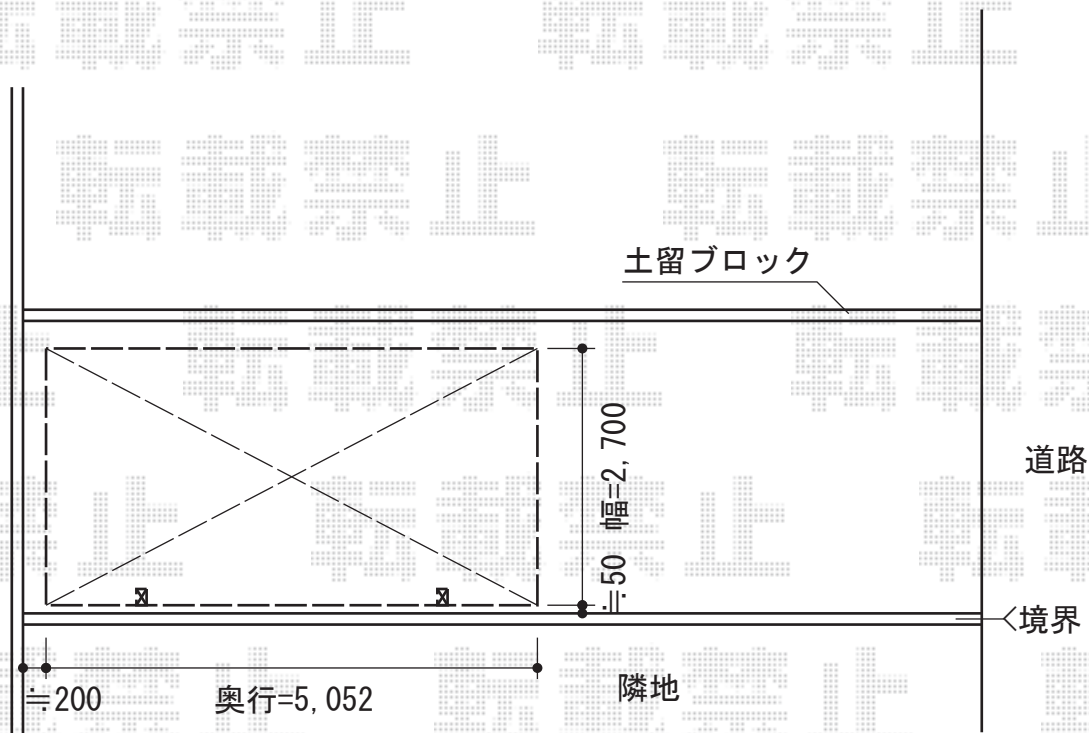

プレシオスポーツ 積雪～20cm対応

Value Select プレシオスポーツ積雪～20cm対応

幅=2,700mm

奥行=5,052mm

色：グレースブラウン

屋根材：熱線遮断ポリカーボネート（スカイブルーマット調）

柱仕様：ハイルーフ仕様（有効高 約2,250mm）

現場状況や作図制限により概略図の内容と多少の違いが生じることがございます。  
施工時は、現場優先とさせて頂きたく思いますので、お立会い頂き、  
最終のご指示のほど、何卒、宜しくお願い致します。