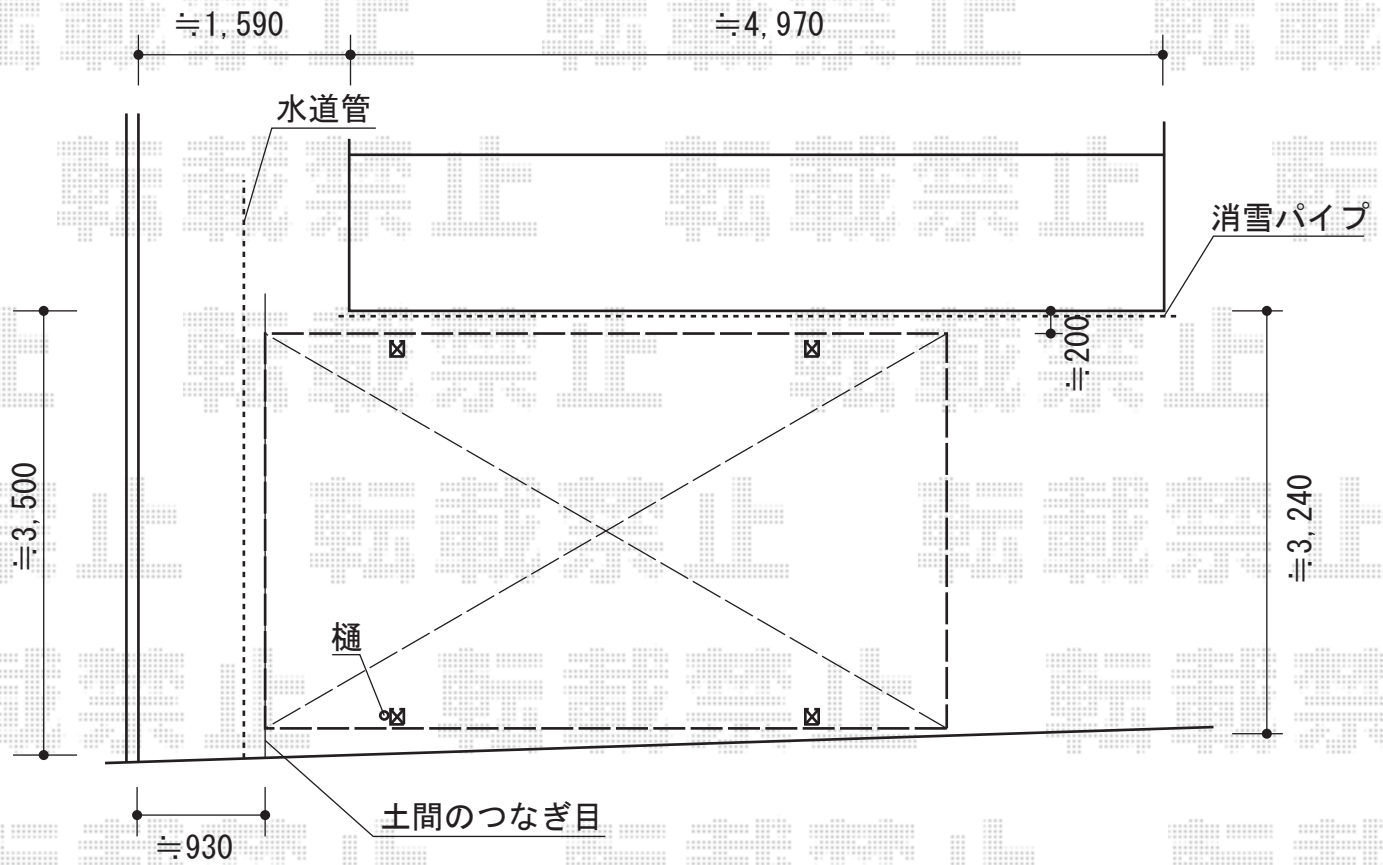

テリオSPORTIII 3000 4本柱 積雪～100cm対応

トステム テリオSPORTIII 3000 4本柱積雪～100cm対応
幅=3,084mm
奥行=5,453mm
色：オータムブラウン
屋根材：スチール折板（ペフ無）
柱仕様：4本柱仕様

現場状況や作図制限により概略図の内容と多少の違いが生じることがございます。
施工時は、現場優先とさせて頂きたく思いますので、お立会い頂き、
最終のご指示のほど、何卒、宜しくお願い致します。