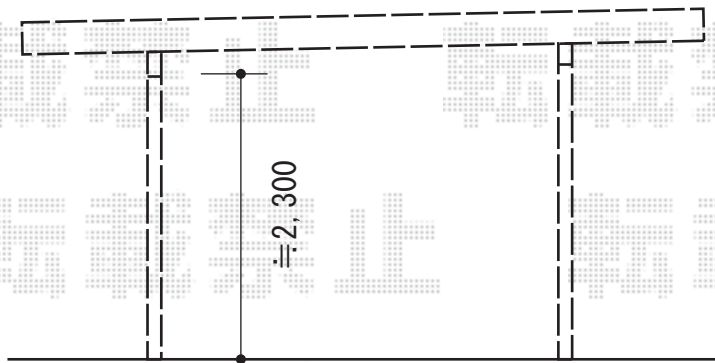

テリオSPORTIII 3000 4本柱 積雪～100cm対応

トステム テリオSPORTIII 3000 4本柱積雪～100cm対応
幅=3,084mm
奥行=5,453mm
色：オータムブラウン
屋根材：スチール折板（ペフ無）
柱仕様：4本柱仕様

現場状況や作図制限により概略図の内容と多少の違いが生じることがございます。
施工時は、現場優先とさせて頂きたく思いますので、お立会い頂き、
最終のご指示のほど、何卒、宜しくお願い致します。