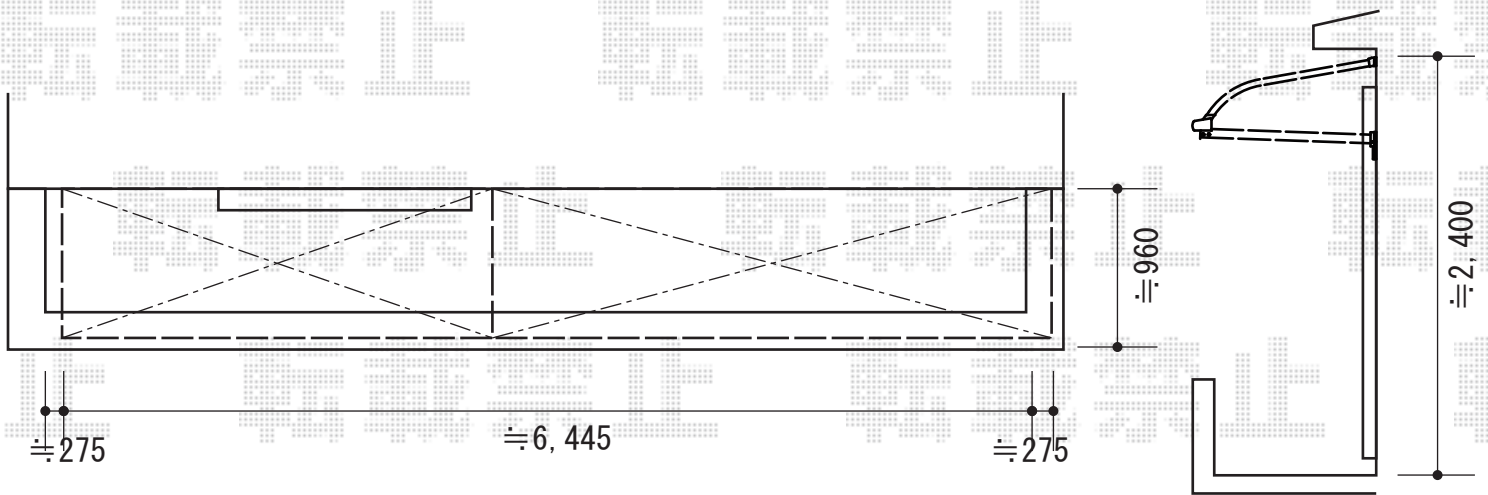

## ウッドデッキ・バルコニー屋根

YKK AP リウッドデッキ200  
 間口=1.5間 (2,657mm)  
 出幅=5尺 (1,525mm)  
 色：レッドブラウン/束柱：プラチナステン  
 床板：縦張り  
 束柱：Tタイプ (400~500mm)  
 オプション：段床セット (正面タイプ一段)  
 追加部材：束柱 (Tタイプ/2本入) ×1

YKK AP ヴェクター F型 ルーフタイプ 連棟 積雪~20cm対応  
 間口=関東間1.5+2.0間 (柱芯々6,370mm 屋根幅6,445mm)  
 出幅=3尺 (870mm)  
 色：プラチナステン  
 屋根材：ポリカーボネート (トーマイマット/すりガラス調)  
 柱仕様：柱無し  
 施工方法：下止め仕様