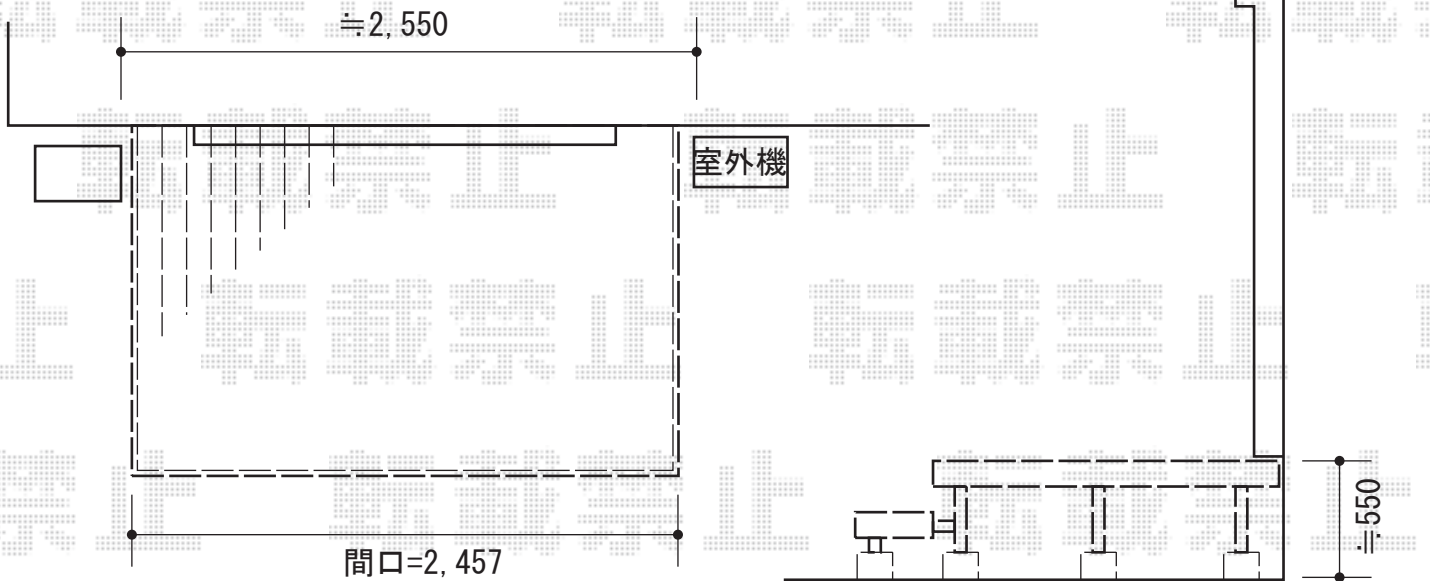

## ウッドデッキ・バルコニー屋根

YKK AP リウッドデッキ200  
 間口=1.5間 (2,657mm)  
 出幅=5尺 (1,525mm)  
 色：レッドブラウン/束柱：プラチナステン  
 床板：縦張り  
 束柱：Tタイプ (400~500mm)  
 オプション：段床セット (正面タイプ一段)  
 追加部材：束柱 (Tタイプ/2本入) ×1

YKK AP ヴェクター F型 ルーフタイプ 連棟 積雪~20cm対応  
 間口=関東間1.5+2.0間 (柱芯々6,370mm 屋根幅6,445mm)  
 出幅=3尺 (870mm)  
 色：プラチナステン  
 屋根材：ポリカーボネート (トーマイマット/すりガラス調)  
 柱仕様：柱無し  
 施工方法：下止め仕様