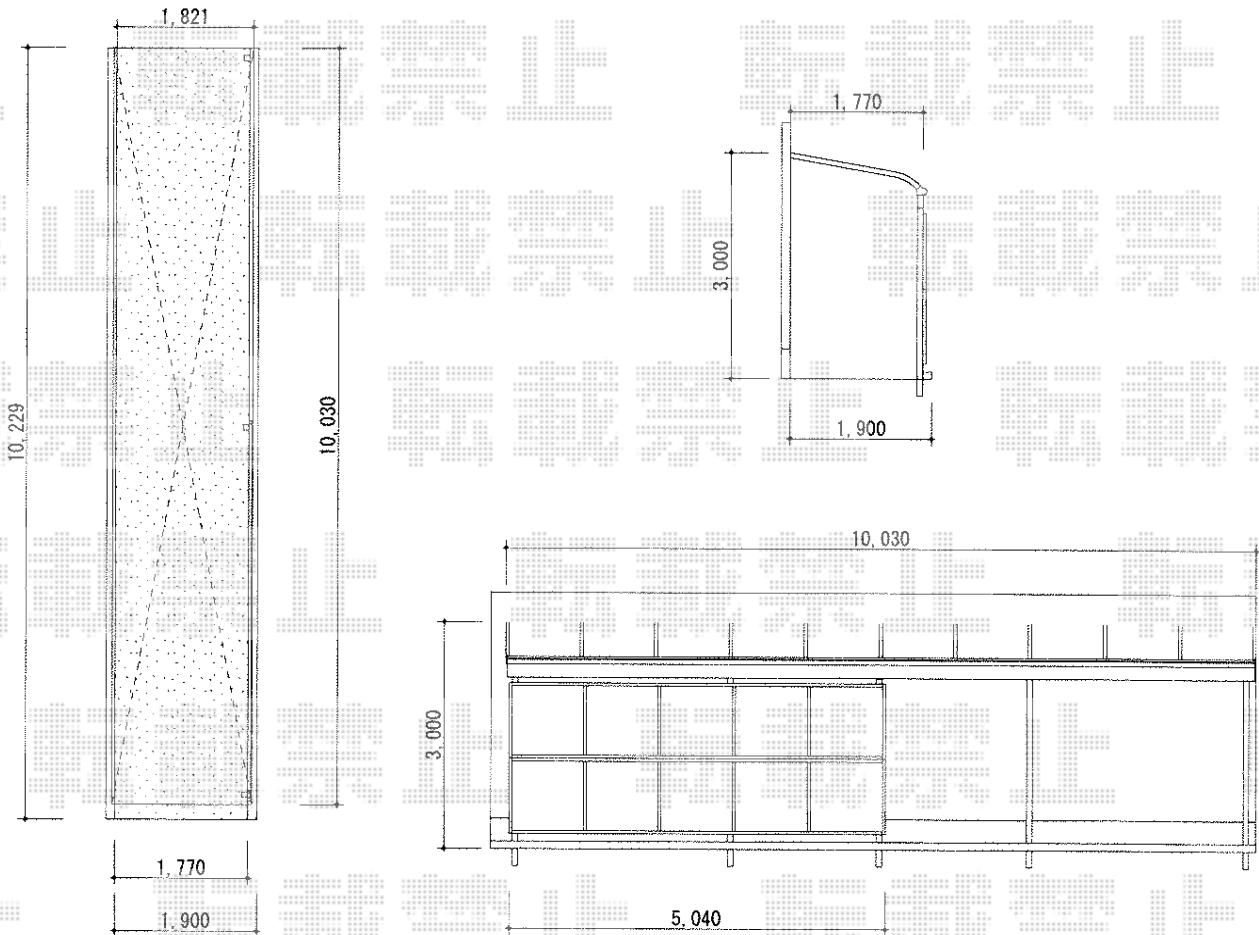

# ヴェクターテラス R型 テラスタイプ 連棟

YKK AP 吊り下げ物干し ロング 2本入り  
色：プラチナステン

YKK AP 前面パネル  
間口=2.5間 (5,040mm)  
色：プラチナステン  
パネル材：ポリカーボネート (トーマイマツト)  
高さ=2,000mm  
追加部材：ロング柱テラス仕様追加部材

YKK AP ヴェクターテラス R型 テラスタイプ 連棟  
間口=メートル1.5間+2.0間+1.5間 (10,030mm)  
出幅=6尺 (1,770mm)  
色：プラチナステン  
屋根材：ポリカーボネート (トーマイマツト)  
柱仕様：柱位置固定タイプ (柱4本)  
柱仕様：ロング柱仕様