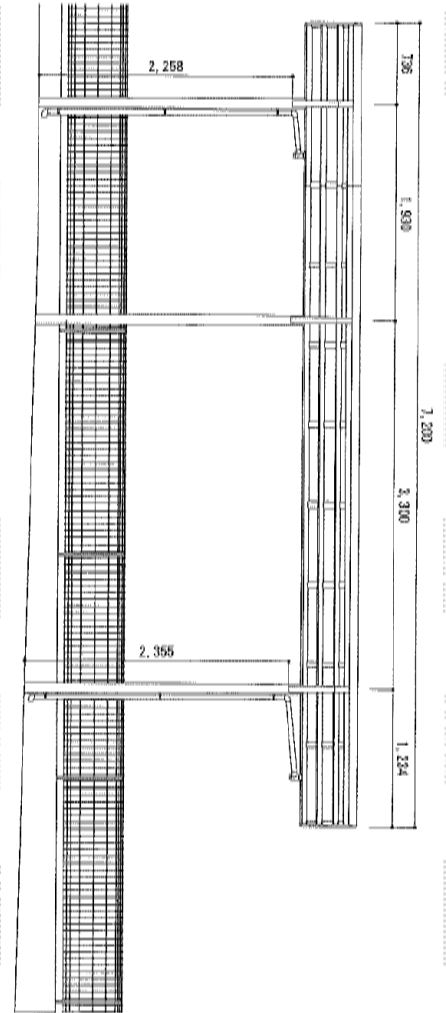

レイナポート 延長 積雪～20cm対応

カーポート

YKK AP レイナポート 延長積雪～20cm対応

幅=3,000mm

奥行=7,200mm

色：プラチナステン

屋根材：熱線遮断ポリカーボネート（アースブルーマット調）

柱仕様：ハイルーフ仕様（有効高 約2,355mm）