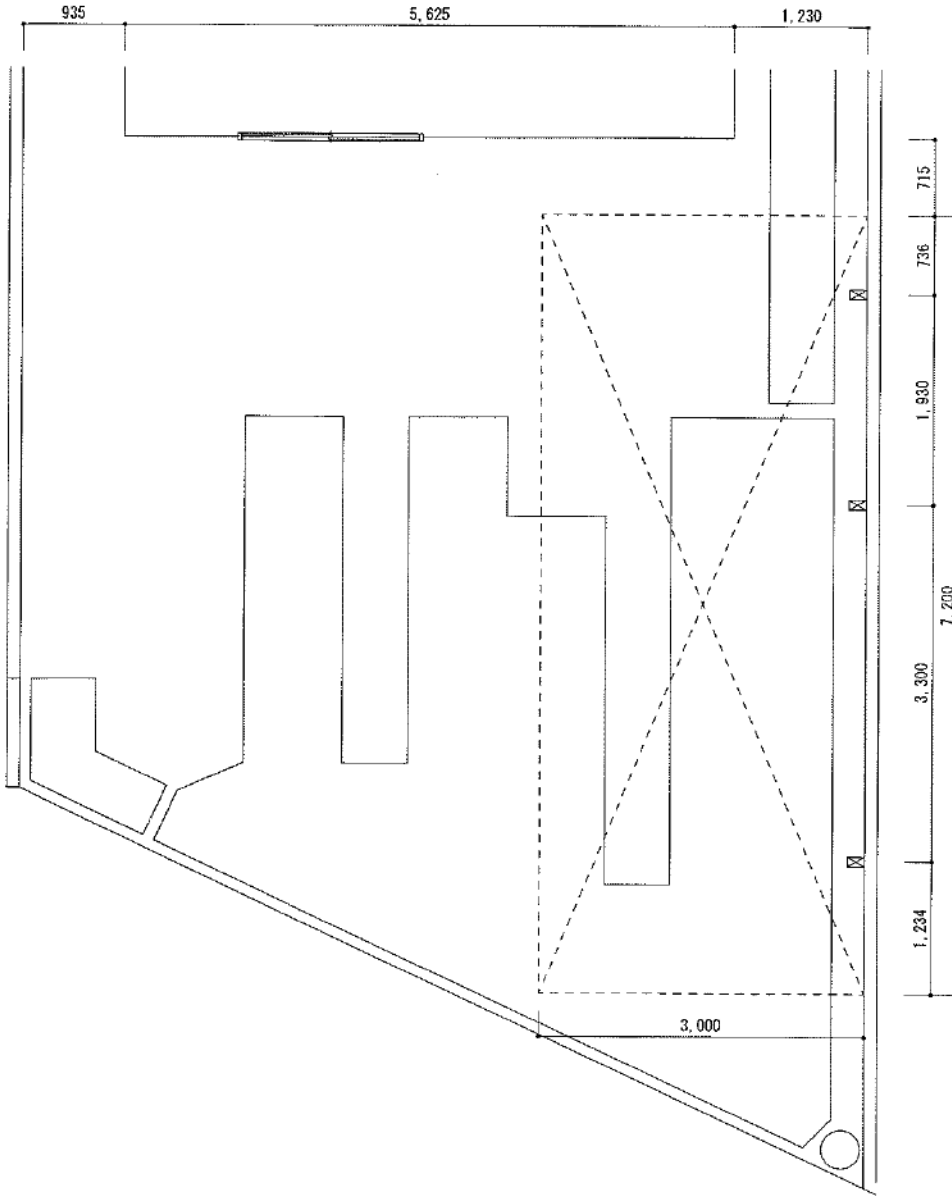

レイナポート 延長 積雪～20cm対応

カーポート

YKK AP レイナポート 延長積雪～20cm対応

幅=3,000mm

奥行=7,200mm

色：プラチナステン

屋根材：熱線遮断ポリカーボネート（アースブルーマット調）

柱仕様：ハイルーフ仕様（有効高 約2,355mm）

現場状況や作図制限により概略図の内容と多少の違いが生じることがございます。  
施工時は、現場優先とさせて頂きたく思いますので、お立会い頂き、  
最終のご指示のほど、何卒、宜しくお願い致します。

EX-SHOP  
HTTP://WWW.EX-SHOP.NET

担当：吉岡

全ての著作権は、エクスショップに帰属します。当社とのお取引目的外の使用・複製・転載禁止となっております。