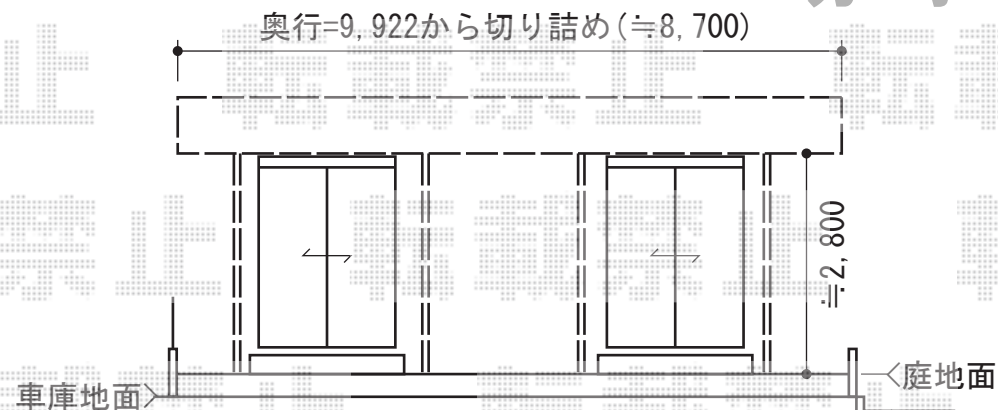

レガーナポートシグマIII 縦連棟 積雪～30cm対応

- カーポート -

トステム レガーナポートシグマIII 縦連棟 積雪～30cm対応
 幅=3,025mm
 奥行=9,922mm
 色：シャイングレー
 屋根材：ガリレポリカ（クリアマット/すりガラス調）
 柱仕様：ロング柱23仕様（柱長さ 2,774mm）
 雨樋：あり

現場状況や作図制限により概略図の内容と多少の違いが生じることがございます。
 施工時は、現場優先とさせて頂きたく思いますので、お立会い頂き、
 最終のご指示のほど、何卒、宜しくお願い致します。