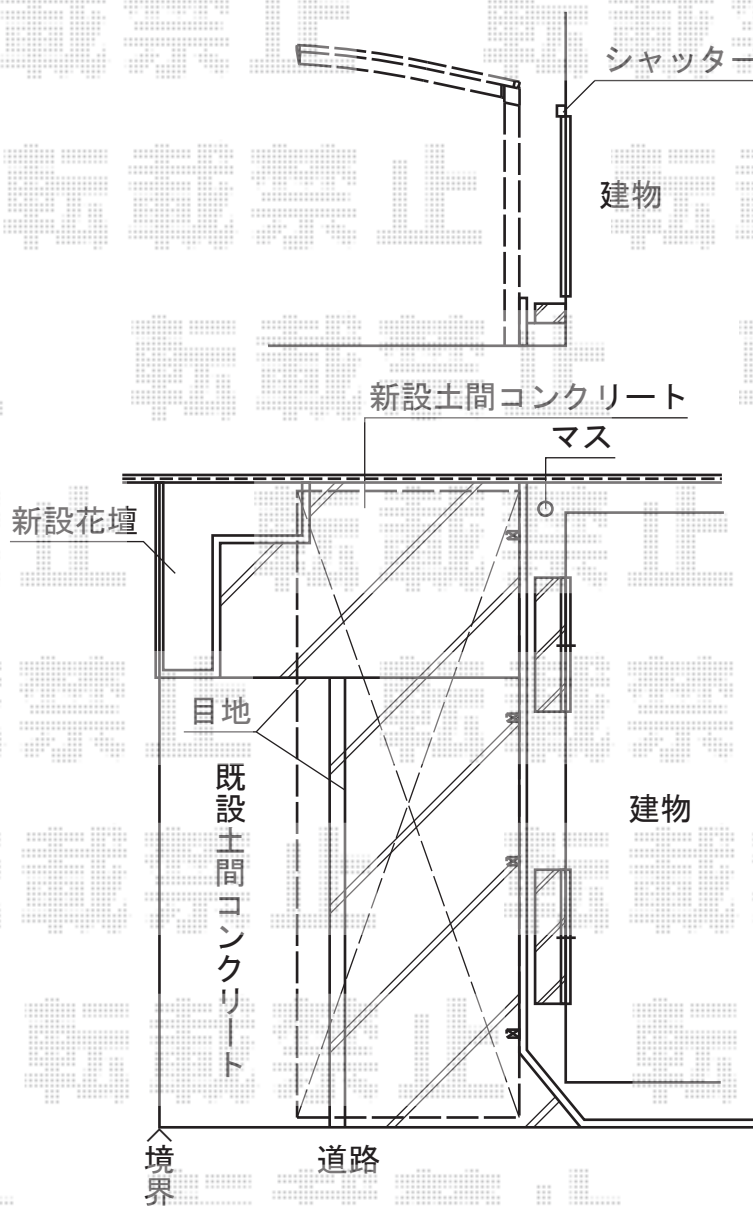

レガーナポートシグマIII 縦連棟 積雪～30cm対応

- カーポート -

トステム レガーナポートシグマIII 縦連棟 積雪～30cm対応
 幅=3,025mm
 奥行=9,922mm
 色：シャイングレー
 屋根材：ガリレポリカ（クリアマット/すりガラス調）
 柱仕様：ロング柱23仕様（柱長さ 2,774mm）
 雨樋：あり

現場状況や作図制限により概略図の内容と多少の違いが生じることがございます。
 施工時は、現場優先とさせて頂きたく思いますので、お立会い頂き、
 最終のご指示のほど、何卒、宜しくお願い致します。