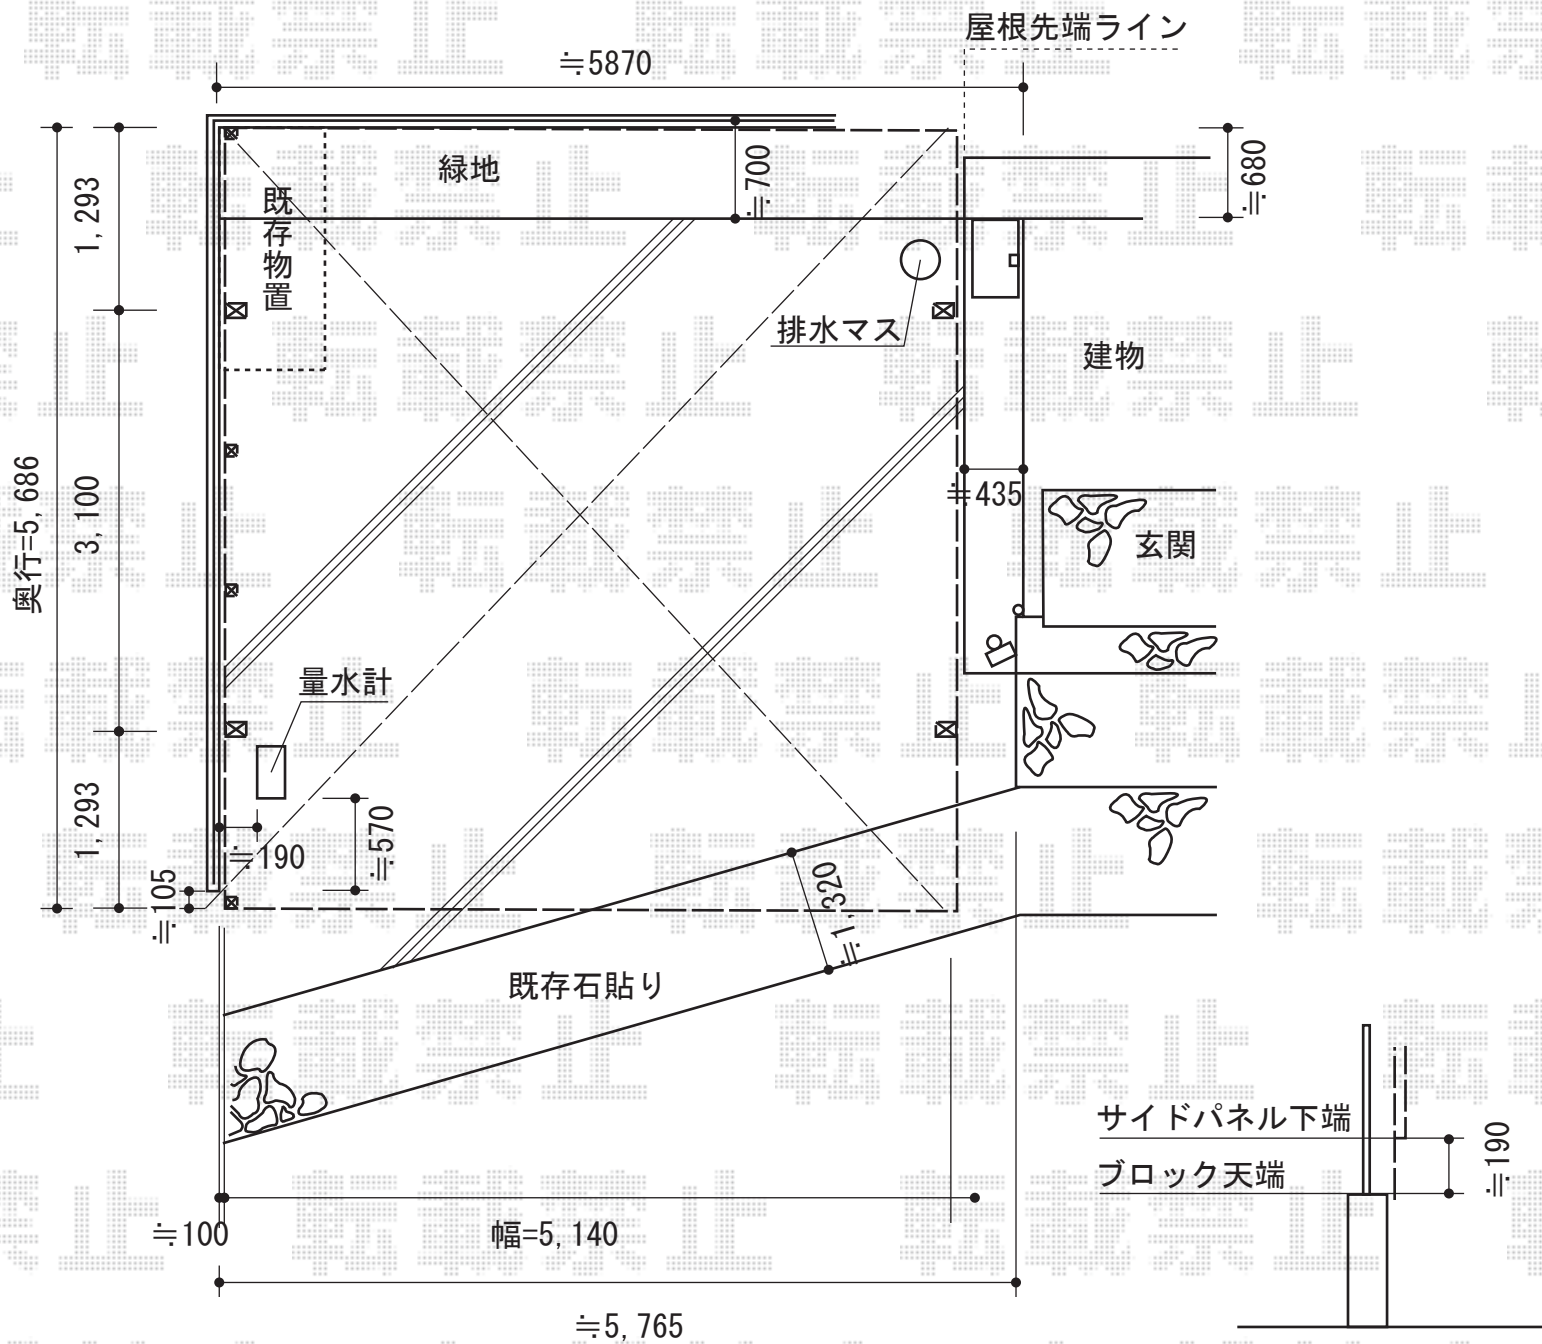

カーブポートシグマIII ワイド 積雪~20cm対応

トステム カーブポートシグマIII ワイド 積雪~20cm対応
 幅=5,140mm
 奥行=5,686mm
 色：シャイングレー
 屋根材：熱線吸収ポリカーボネート（ライトブルーマット調）
 柱仕様：ロング柱28仕様（有効高 約2,800mm）

現場状況や作図制限により概略図の内容と多少の違いが生じることがございます。
 施工時は、現場優先とさせていただきますので、お立会い頂き、
 最終のご指示のほど、何卒、宜しくお願い致します。