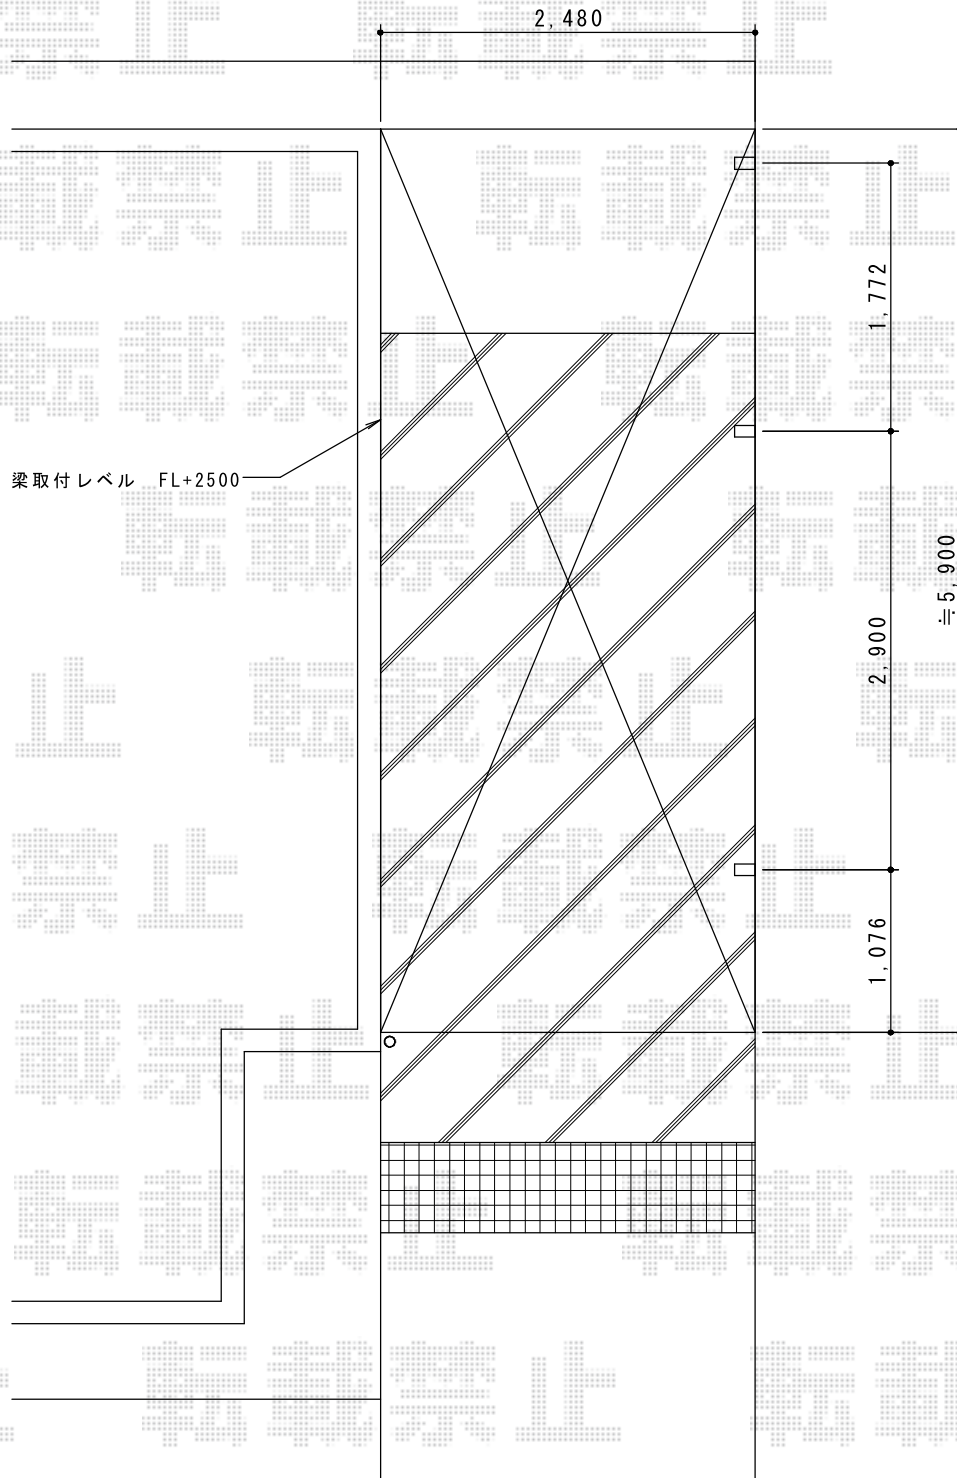

レイナベーカーポート 延長 積雪～20cm対応

YKK AP レйнаベーカーポート 延長 積雪～20cm対応

幅=3,005mm

奥行=6,484mm

色：プラチナステン

屋根材：熱線遮断ポリカーボネート（アースブルーマット調）

柱仕様：標準柱仕様（有効高 約2,150mm）

現場状況や作図制限により概略図の内容と多少の違いが生じることがございます。
施工時は、現場優先とさせていただきますので、お立会い頂き、
最終のご指示のほど、何卒、宜しくお願い致します。