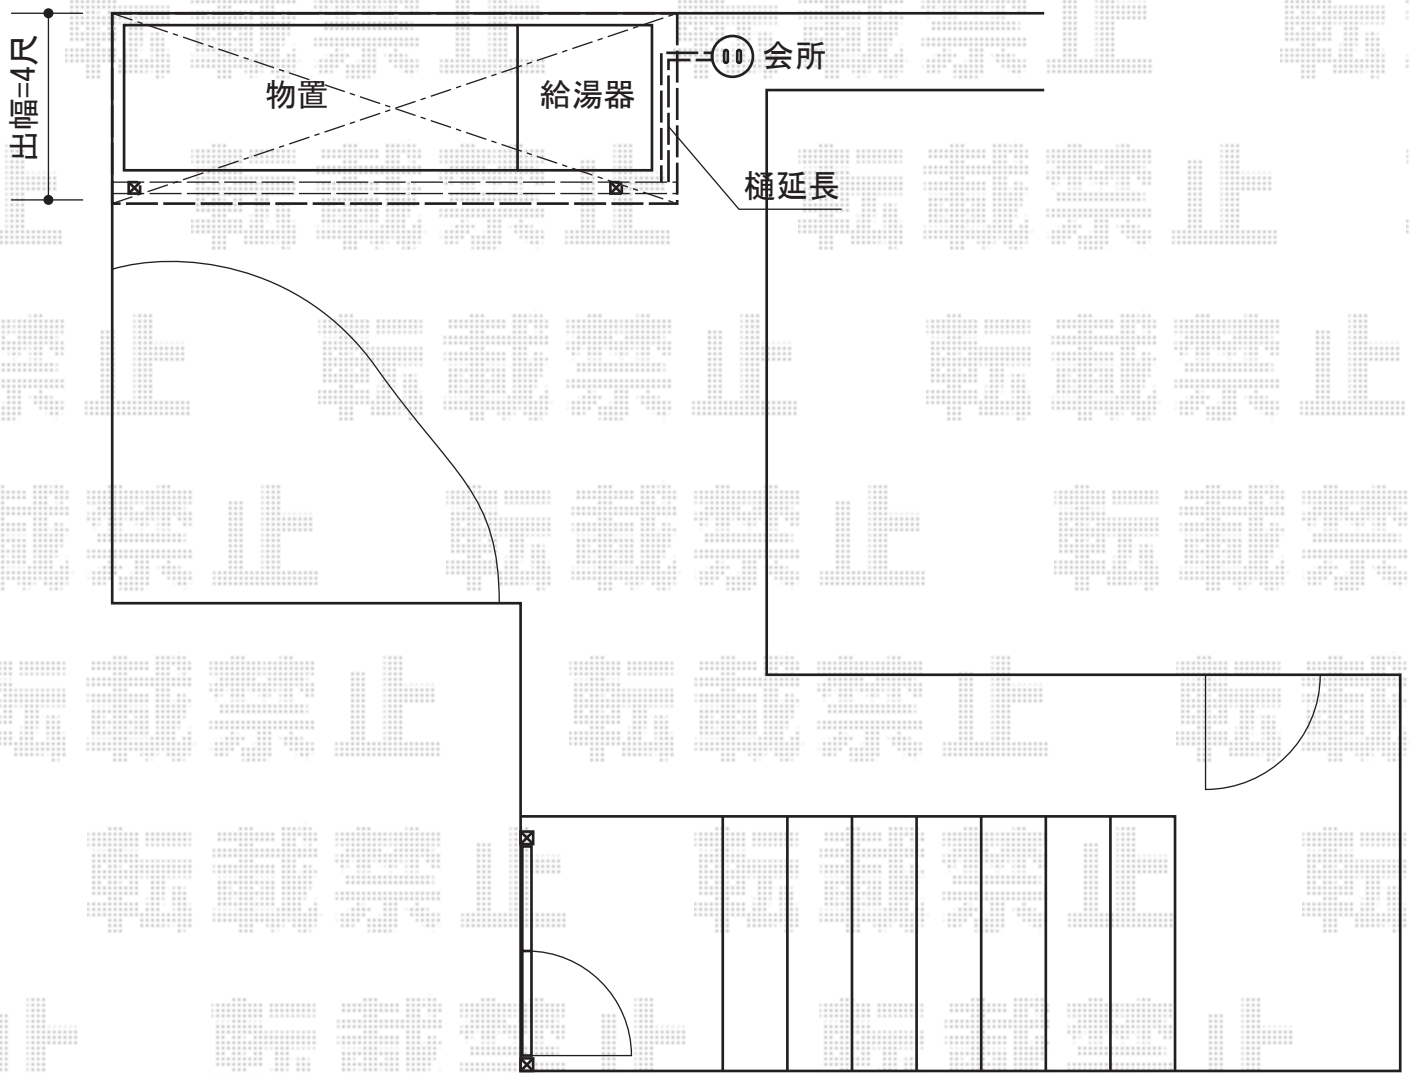

ライザーテラスII F型 テラスタイプ 単体 積雪～20cm対応

トステム ライザーテラスII F型 テラスタイプ 単体積雪～20cm対応
間口=関東間1.5間 (柱芯々2,530mm 屋根幅2,750mm)
出幅=4尺 (1,185mm)
色：シャイングレー
屋根材：ポリカーボネート (ブルースモーク)
柱仕様：柱奥行移動タイプ (柱2本)
施工方法：上止め
追加部材：92° エルボ (¥400-) × 3