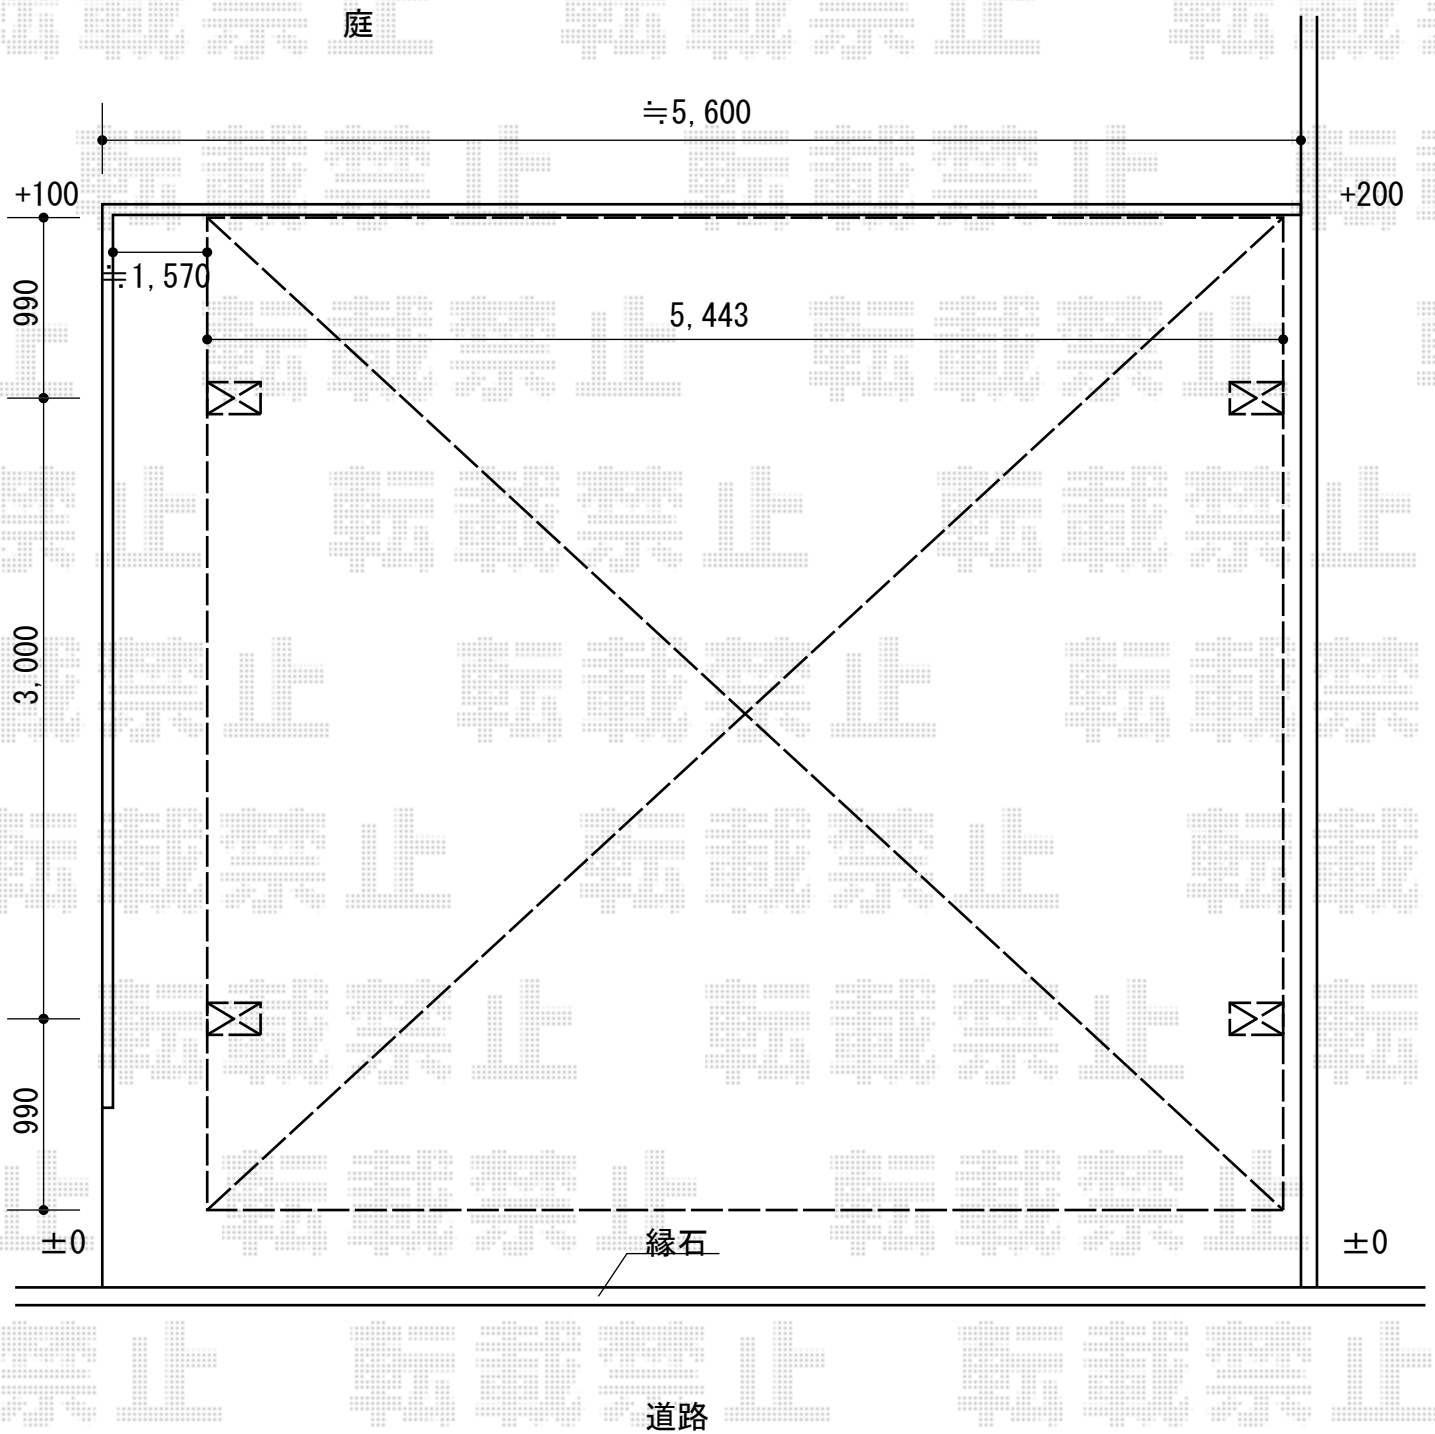

カーブポートシグマIII ワイド 積雪~30cm対応

カーブポートシグマIII ワイド 積雪~30cm対応
幅=5,443mm
奥行=4,980mm
色：シャイングレー
屋根材：ポリカーボネート（ブルースモーク）
柱仕様：ロング柱23仕様（有効高 約2,300mm）

現場状況や作図制限により概略図の内容と多少の違いが生じることがございます。
施工時は、現場優先とさせて頂きたく思いますので、お立会い頂き、
最終のご指示のほど、何卒、宜しくお願い致します。