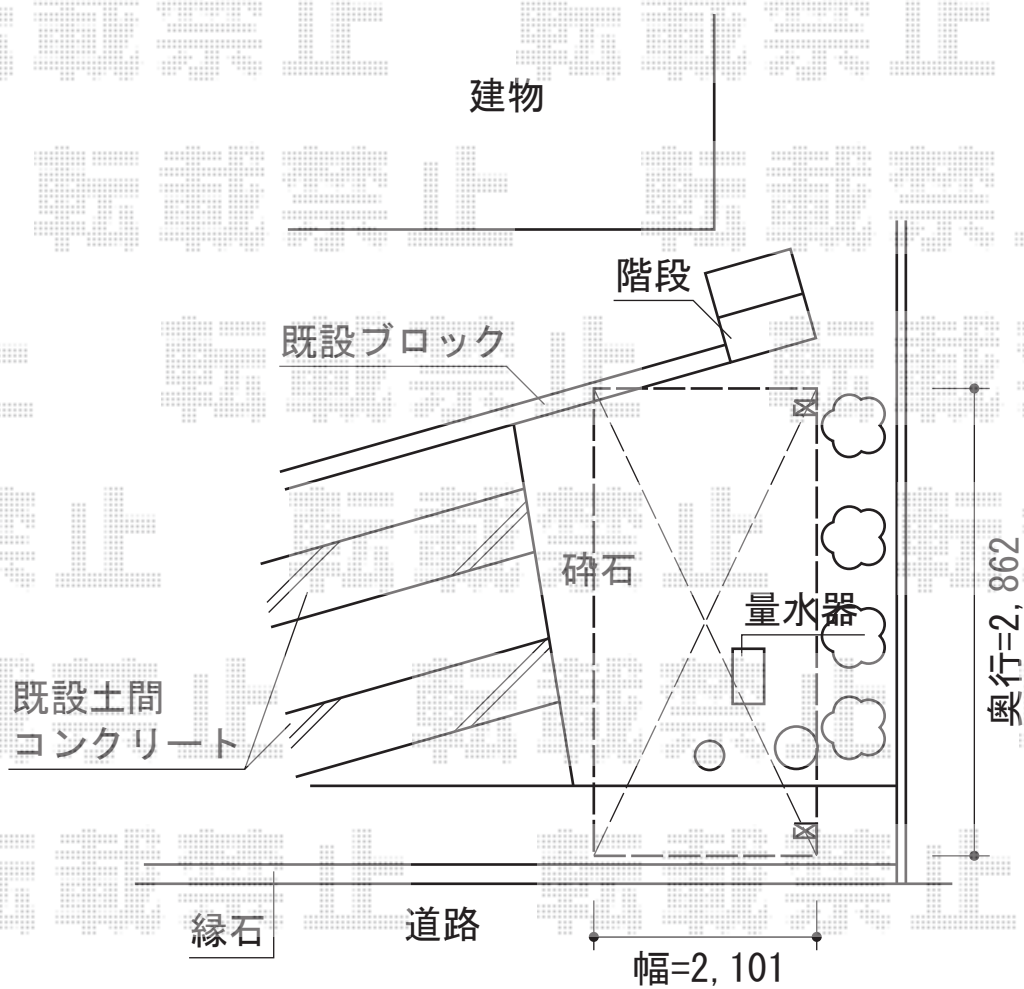

カーブパークシグマIII オープンタイプ 積雪～30cm対応

トステム カーブパークシグマIII オープンタイプ 積雪～30cm対応
幅=2,101mm
奥行=2,862mm
色：シャイングレー
屋根材：熱線吸収ポリカーボネート（ライトブルーマット調）
柱仕様：標準柱仕様（有効高 約1,812mm）

現場状況や作図制限により概略図の内容と多少の違いが生じることがございます。
施工時は、現場優先とさせて頂きたく思いますので、お立会い頂き、
最終のご指示のほど、何卒、宜しくお願い致します。