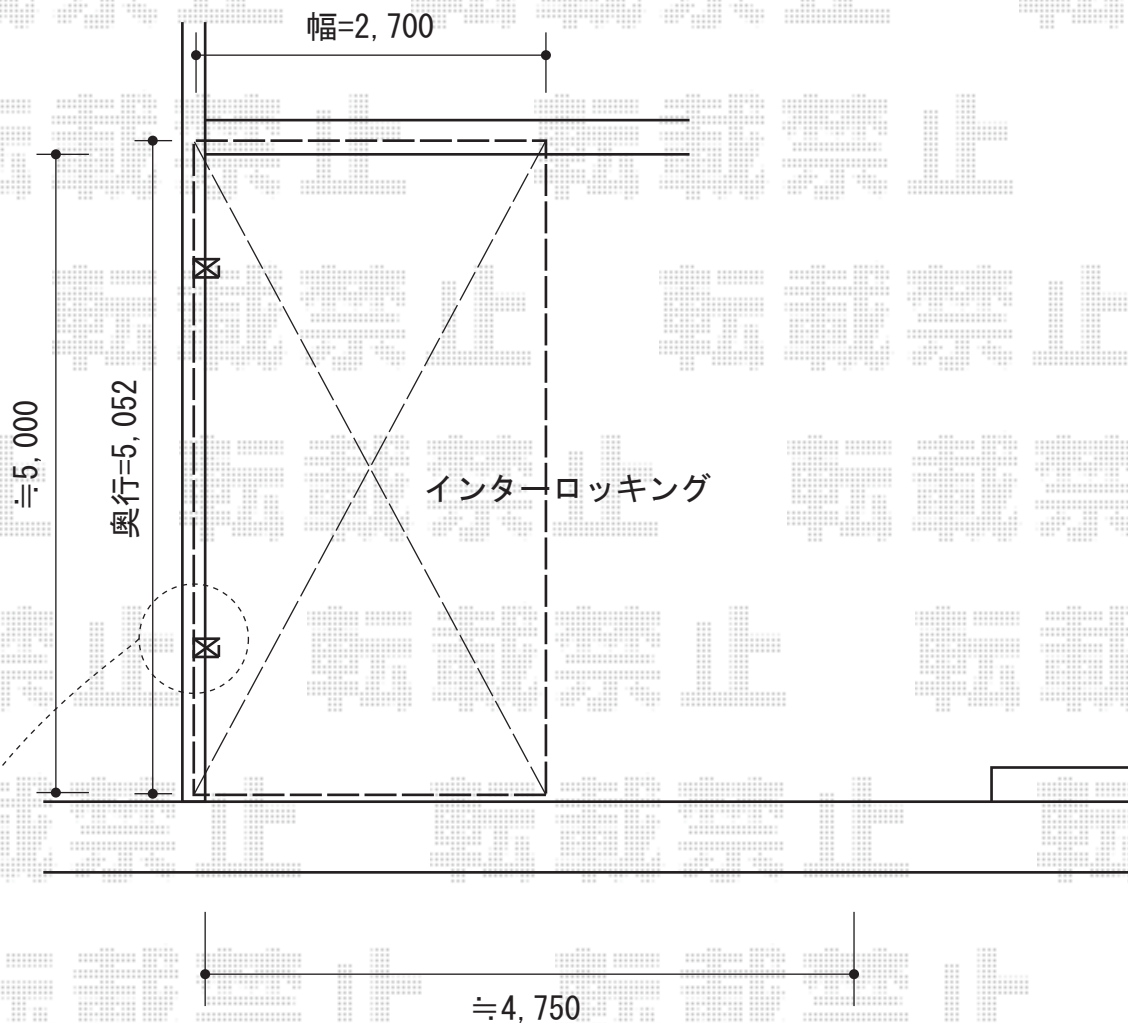

プレシオスポート 積雪～20cm対応

ブロックカット
致します

≒400

柱を入れ込みます

Value Select プレシオスポート積雪～20cm対応
幅=2,700mm
奥行=5,052mm
色：チャコールブラック
屋根材：ポリカーボネート(スカイブルー)
柱仕様：ハイルーフ仕様(有効高 約2,250mm)

現場状況や作図制限により概略図の内容と多少の違いが生じることがございます。
施工時は、現場優先とさせて頂きたく思いますので、お立会い頂き、
最終のご指示のほど、何卒、宜しくお願い致します。