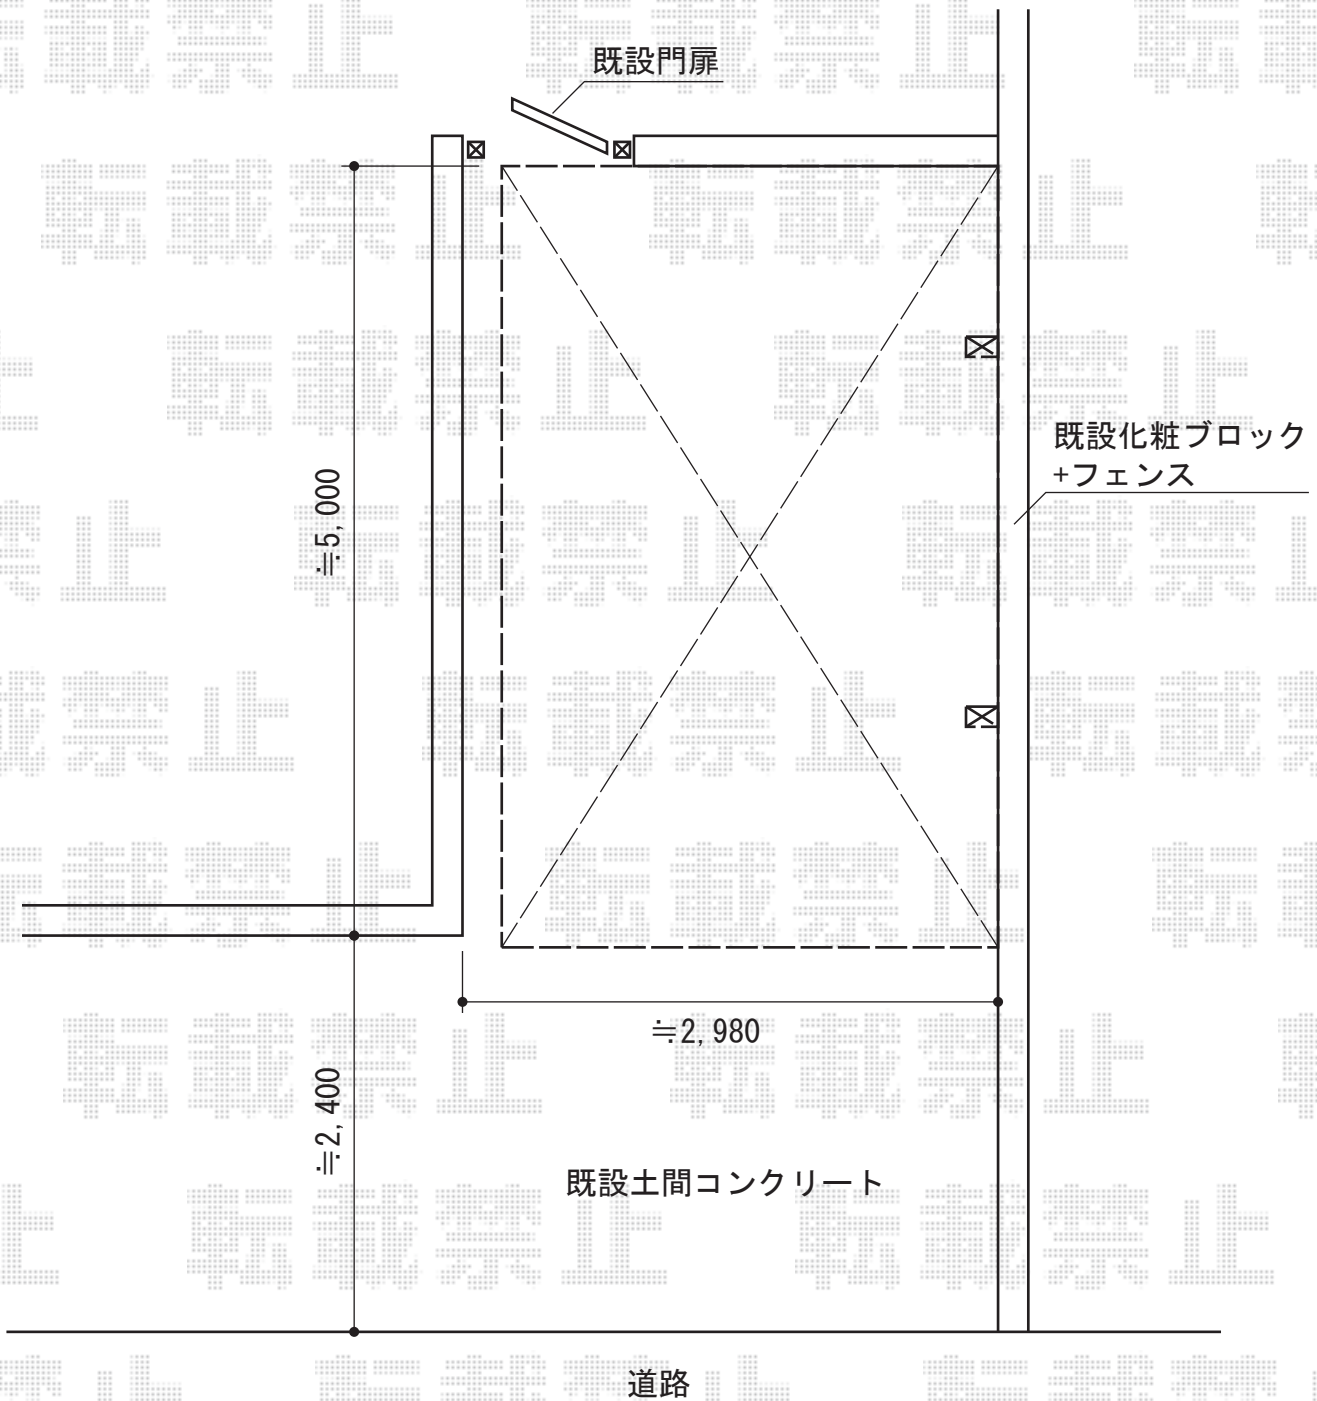

プレシオスポーツ 積雪～20cm対応

プレシオスポーツ 積雪～20cm対応

幅=2,700mm

奥行=5,052mm

色：グレースブラウン

屋根材：熱線遮断ポリカーボネート（スカイブルーマット調）

柱仕様：ハイルーフ仕様（有効高 約2,250mm）

現場状況や作図制限により概略図の内容と多少の違いが生じることがございます。
施工時は、現場優先とさせて頂きたく思いますので、お立会い頂き、
最終のご指示のほど、何卒、宜しくお願い致します。