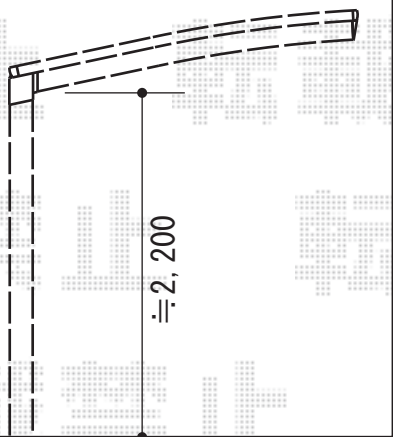

プレシオスポート 積雪～20cm対応

Value Select プレシオスポート 積雪～20cm対応
幅=2,400mm
奥行=5,052mm
色：ノーブルステン
屋根材：ポリカーボネート（スカイブルー）
柱仕様：ハイルーフ仕様（有効高 約2,250mm）

建物

建物

現場状況や作図制限により概略図の内容と多少の違いが生じることがございます。
施工時は、現場優先とさせて頂きたく思いますので、お立会い頂き、
最終のご指示のほど、何卒、宜しくお願い致します。