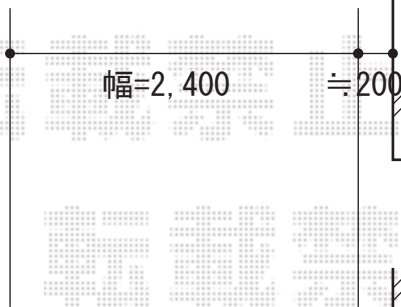

プレシオスポート 積雪～20cm対応

Value Select プレシオスポート 積雪～20cm対応
幅=2,400mm
奥行=5,052mm
色：ノーブルステン
屋根材：ポリカーボネート（スカイブルー）
柱仕様：ハイルーフ仕様（有効高 約2,250mm）

建物

建物

現場状況や作図制限により概略図の内容と多少の違いが生じることがございます。
施工時は、現場優先とさせて頂きたく思いますので、お立会い頂き、
最終のご指示のほど、何卒、宜しくお願い致します。