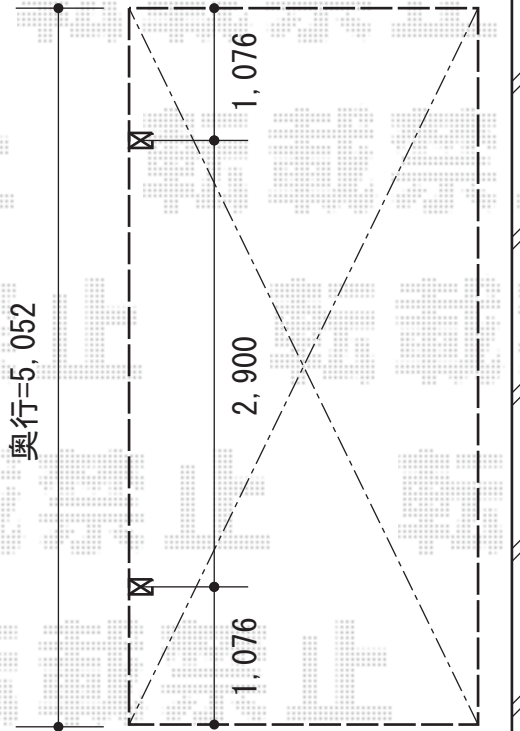

プレシオスポート 積雪～20cm対応

Value Select プレシオスポート 積雪～20cm対応
幅=2,400mm
奥行=5,052mm
色：ノーブルステン
屋根材：ポリカーボネート（スカイブルー）
柱仕様：ハイルーフ仕様（有効高 約2,250mm）

建物

建物

現場状況や作図制限により概略図の内容と多少の違いが生じることがございます。
施工時は、現場優先とさせて頂きたく思いますので、お立会い頂き、
最終のご指示のほど、何卒、宜しくお願い致します。