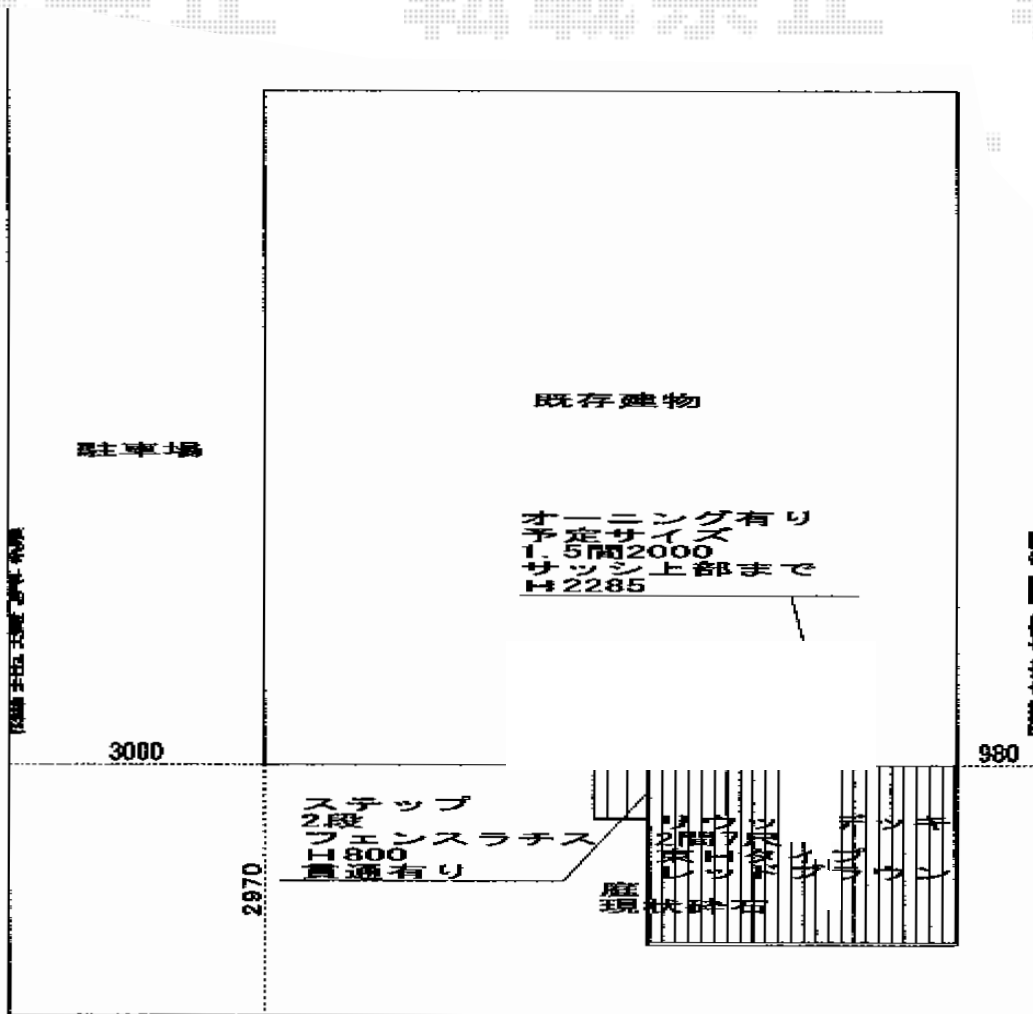

リウッドデッキ 200 単体

YKK AP リウッドデッキ 200 単体

間口=2間(3,657mm) 出幅=7尺(2,125mm)

色：床板/レッドブラウン束柱/カムブラック床板：縦貼り
束柱：Hタイプ(600~700mm)

オプション：リウッdstep Lタイプ(2段) (¥54,500)

YKK AP リウッドデッキ 200 デッキフェンス2型

本体1枚 (W×H) =(745mm×700mm) (¥26,000) ×2枚/

(945mm×700mm) (¥28,000) ×3枚/

(1,145mm×700mm) (¥30,000) ×2枚

中柱：T80(¥10,000) ×4本 端柱：T80(¥10,000) ×1本

90°専用角柱：T80(¥10,000) ×2本

追加部材：デッキ材補強材(¥3,600) ×5 色：レッドブラウン

YKK AP リウッドデッキ 200 門扉2型

扉1枚 (W×H) =690mm×700mm 色：レッドブラウン