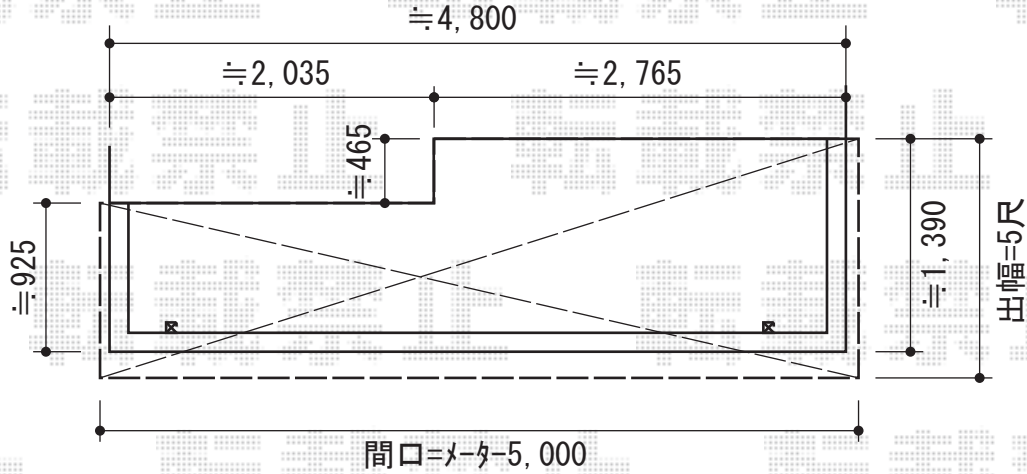

ライザーテラスII R型 屋根タイプ 単体 積雪~20cm対応

トステム ライザーテラスII R型 屋根タイプ 単体 積雪~20cm対応
間口=メ-タ-5,000 (5,020mm)
出幅=5尺 (1,485mm)
色：シャイングレー
屋根材：ポリカーボネート (ブルースモーク)
柱仕様：柱奥行移動タイプ (柱2本)
施工方法：上止め
オプション：吊り下げ物干し 標準 2本入

現場状況や作図制限により概略図の内容と多少の違いが生じることがございます。
施工時は、現場優先とさせて頂きたく思いますので、お立会い頂き、
最終のご指示のほど、何卒、宜しくお願い致します。