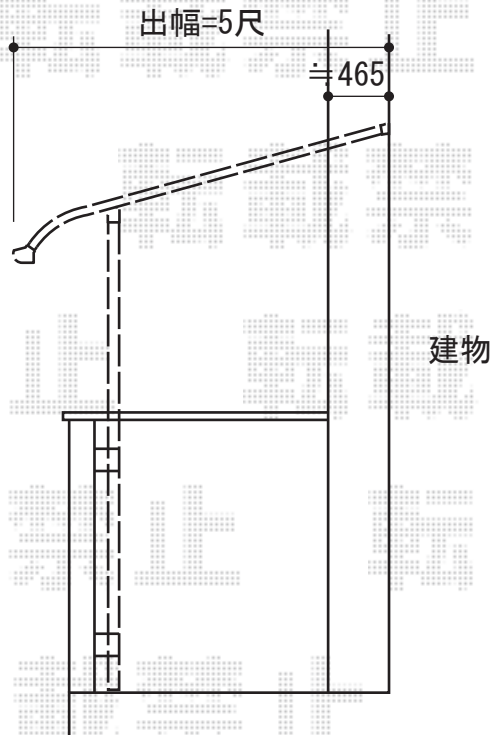

ライザーテラスII R型 屋根タイプ 単体 積雪~20cm対応

トステム ライザーテラスII R型 屋根タイプ 単体 積雪~20cm対応
間口=メ-タ-5,000 (5,020mm)
出幅=5尺 (1,485mm)
色：シャイングレー
屋根材：ポリカーボネート (ブルースモーク)
柱仕様：柱奥行移動タイプ (柱2本)
施工方法：上止め
オプション：吊り下げ物干し 標準 2本入

現場状況や作図制限により概略図の内容と多少の違いが生じることがございます。
施工時は、現場優先とさせて頂きたく思いますので、お立会い頂き、
最終のご指示のほど、何卒、宜しくお願い致します。