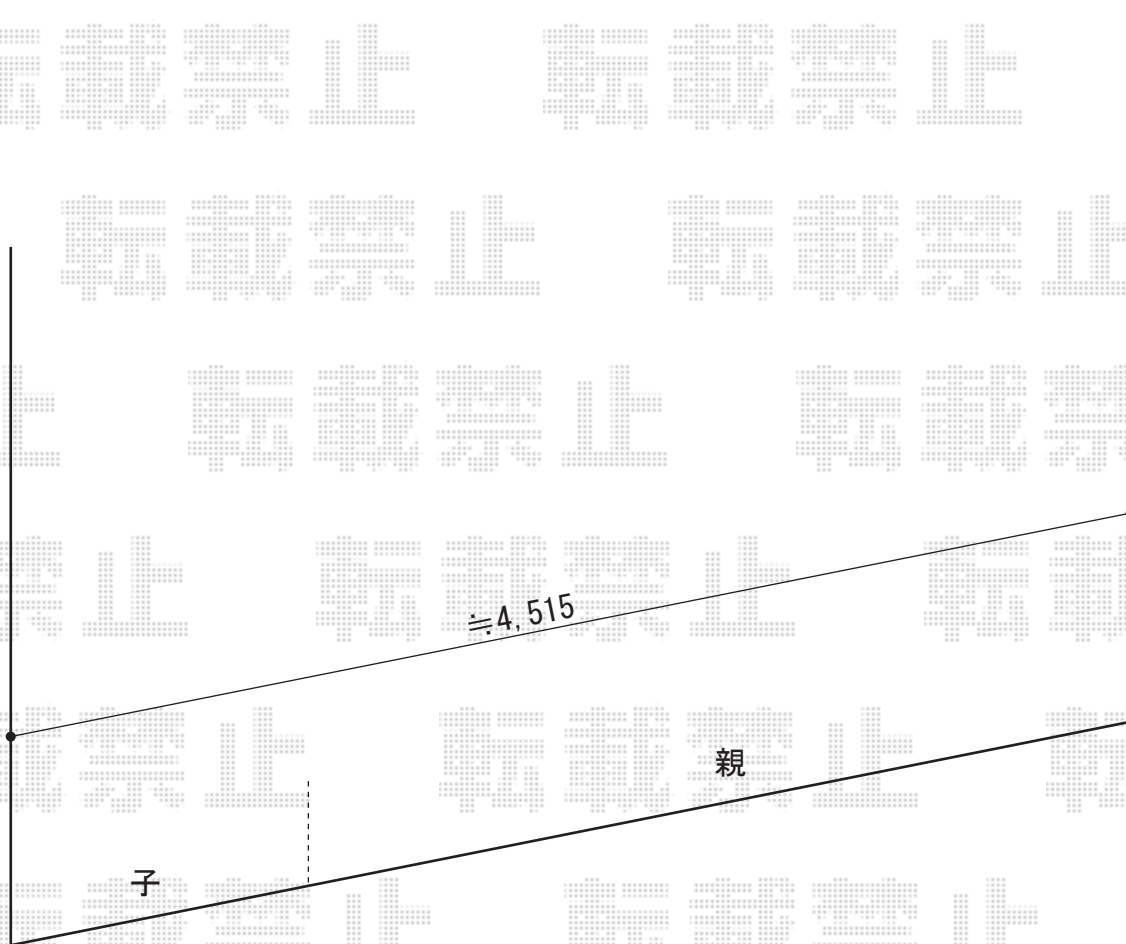

サンルーチェ 両開き親子

新日軽 サンルーチェ 両開き親子

開口幅=4,416/881mm

全幅=4,577mm

たたみ幅=掛扉356mm/受扉599mm

高さ=1,250mm

色:シャイングレー+ブラック

錠:ディスクシリンダー錠