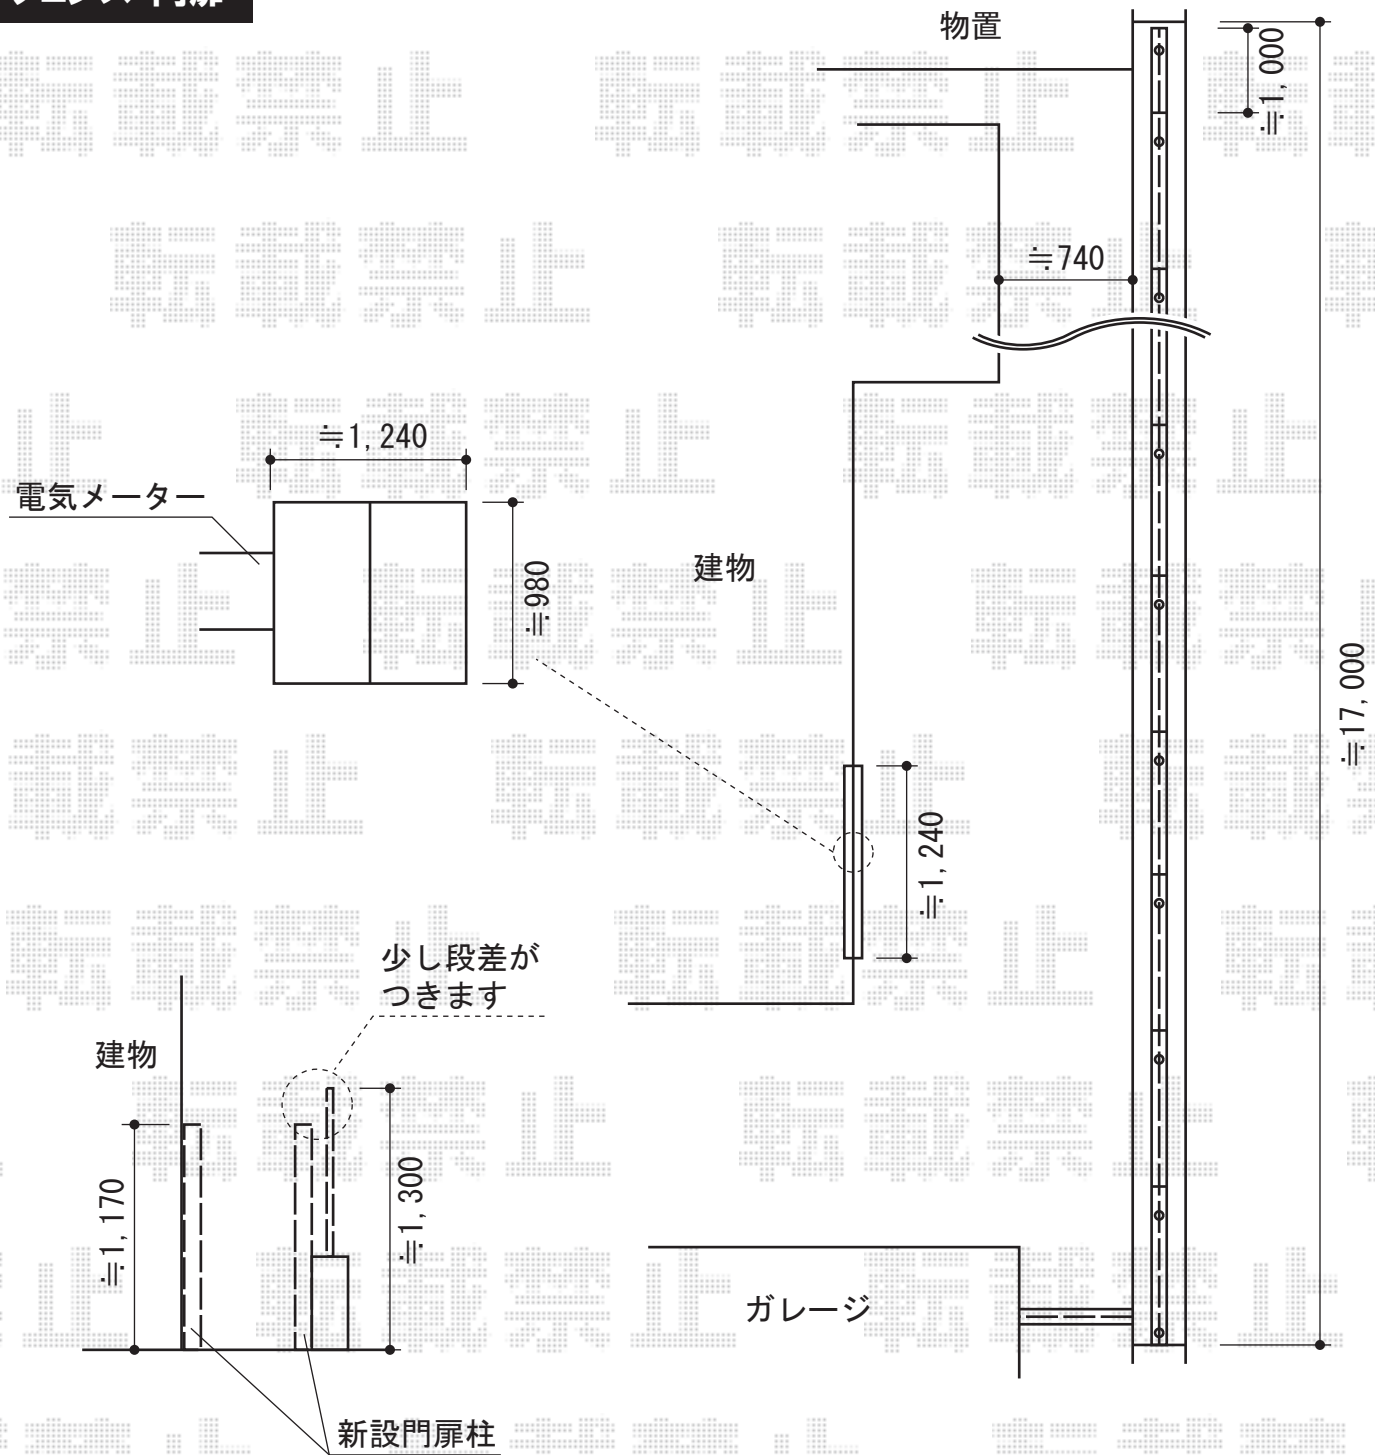

# フェンス・門扉

TOEX ハイグリッドフェンスN8型 フリーポールタイプ  
 本体1枚 (W×H) = (2,000×800mm/¥6,200.-) × 9  
 柱仕様：アルミ型材柱T-8 (¥2,900.-) × 10  
 色：ブラック  
 部品：小口キャップ (¥400.-) × 1

TOEX ハイグリッド門扉NF8型 片開き 柱使用  
 本体1枚 (W×H) = (800×1,200mm)  
 色：ブラック  
 錠：打掛け錠  
 開き：内開き

現場状況や作図制限により概略図の内容と多少の違いが生じることがございます。  
 施工時は、現場優先とさせて頂きたく思いますので、お立会い頂き、  
 最終のご指示のほど、何卒、宜しくお願い致します。

EX-SHOP  
[HTTP://WWW.EX-SHOP.NET](http://www.ex-shop.net)

担当：小林