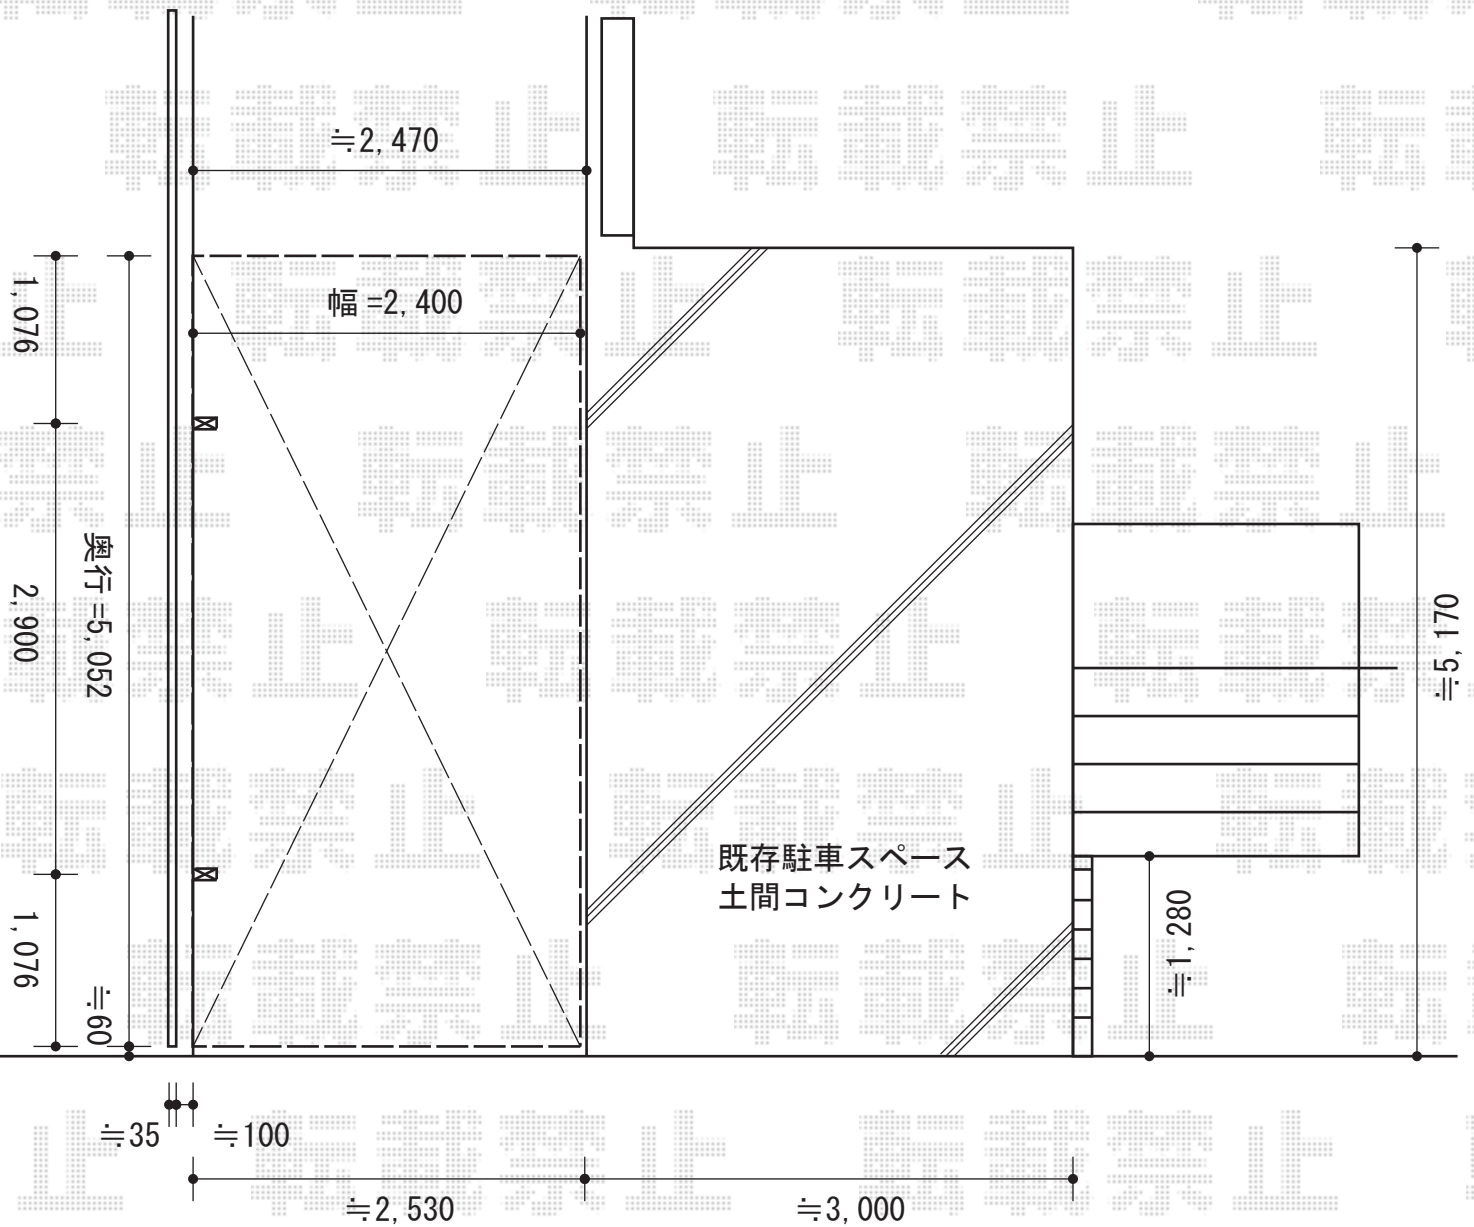

プレシオスポート 単体 積雪～30cm対応

Value Select プレシオスポート 単体 積雪～30cm対応
幅=2,400mm
奥行=5,052mm
色：ノーブルステン
屋根材：ポリカーボネート（スカイブルー）
柱仕様：ハイルフ仕様（有効高 約2,250mm）

現場状況や作図制限により概略図の内容と多少の違いが生じることがございます。
施工時は、現場優先とさせて頂きたく思いますので、お会い頂き、
最終のご指示のほど、何卒、宜しくお願い致します。